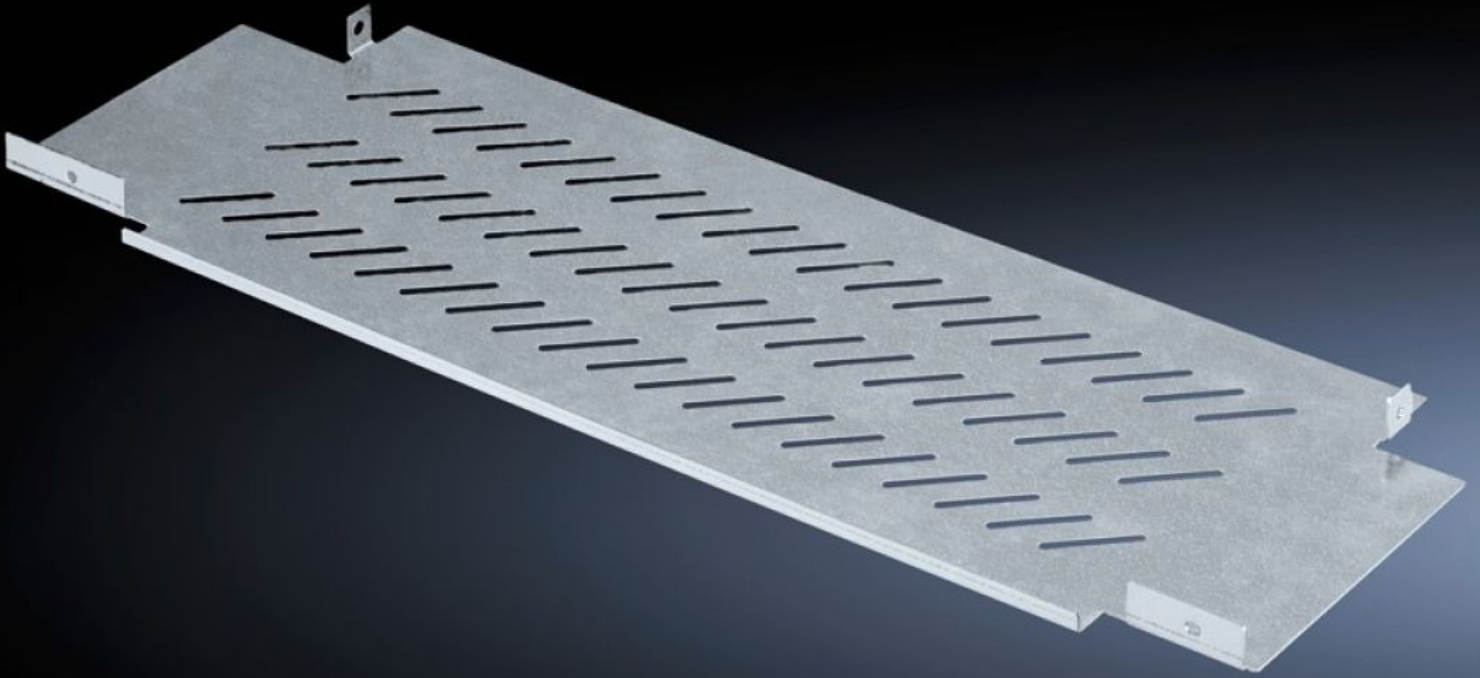

Rittal – The System.

Faster – better – everywhere.

SV 9674.348 분리 플레이트

상태: 2026. 4. 8 (원천: rittal.com/kr-ko)

ENCLOSURES

POWER DISTRIBUTION

CLIMATE CONTROL

IT INFRASTRUCTURE

SOFTWARE & SERVICES

FRIEDHELM LOH GROUP