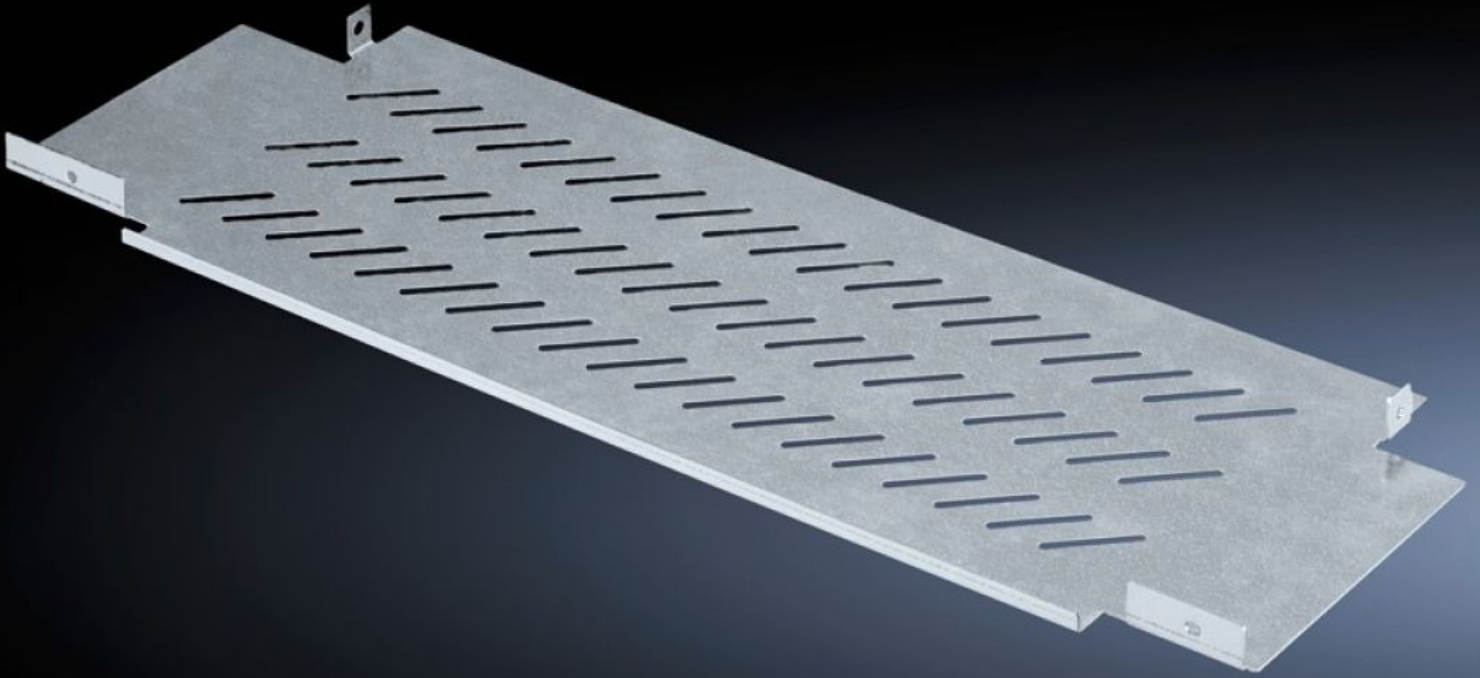

Rittal – The System.

Faster – better – everywhere.

SV 9674.348 분리 플레이트

상태: 2026. 4. 8 (원천: rittal.com/kr-ko)

ENCLOSURES

POWER DISTRIBUTION

CLIMATE CONTROL

IT INFRASTRUCTURE

SOFTWARE & SERVICES

FRIEDHELM LOH GROUP

SV 9674.348 - 분리 플레이트 단로형 스위치 영역용

NH 스위치 분리기 공간 및 버스바 공간 분할(기능 공간)

특징

주문 번호	SV 9674.348
제품 설명	버스바 공간 및 NH-스위치 공간(기능 공간) 분리용 분리판.
재료	강판, 1.5mm, 아연도금
제공 범위	조립 부품
설치 위치	상부 하부
제조사(모델)에 적합	ABB SlimLine
포장 단위	1 개
순 중량	1.899 kg
총 무게	1.9 kg
관세 번호	73269098
ETIM 9	EC001900
ECLASS 8.0	27400613

특징

제품 설명

SV Dividing plate, for fuse-switch disconnecter section, (ABB SlimeLine)