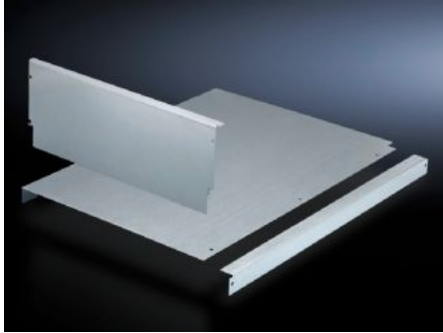

Rittal – The System.

Faster – better – everywhere.

SV 9674.362

접촉 위험 방지 커버 플레이트

상태: 2026. 5. 7 (원천: rittal.com/kr-ko)

ENCLOSURES

POWER DISTRIBUTION

CLIMATE CONTROL

IT INFRASTRUCTURE

SOFTWARE & SERVICES

FRIEDHELM LOH GROUP

SV 9674.362 - 접촉 위험 방지 커버 플레이트 단로형 스위치 영 역용(케이블 정리 공간)

케이블 관리 공간의 메인 버스바를 차단하고 케이블 및 라인을 위험하지 않게 연결할 수 있습니다.

특징

주문 번호	SV 9674.362
버전	루프 섹션의 메인 버스바 시스템용
제품 설명	접촉 보호용 커버는 케이블 정리 공간에서 메인 버스바를 차단하고 이를 통해 케이블 및 도관의 안전한 연결이 가능합니다. Maxi-PLS 및 Flat-PLS 버스바 시스템에 적합.
재료	강판, 1.5mm, 아연도금
제공 범위	조립 부품
적합한:	폭: = 1,000 mm 깊이: = 600 mm
포장 단위	1 개
순 중량	3.705 kg
총 무게	3.905 kg
관세 번호	73269098
ETIM 9	EC001900

특징

ECLASS 8.0

27400613

제품 설명

SV Contact hazard protection cover, for fuse-switch disconnecter section, (cable chamber), for TS (WT: 1000x600 mm)