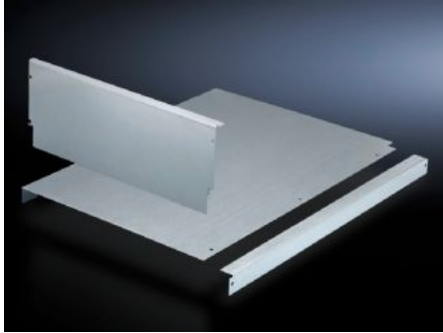

# SV 9674.362 - 접촉 위험 방지 커버 플레이트 단로형 스위치 영 역용(케이블 정리 공간)

케이블 관리 공간의 메인 버스바를 차단하고 케이블 및 라인을 위험하지 않게 연결할 수 있습니다.

## 특징

주문 번호	SV 9674.362
버전	루프 섹션의 메인 버스바 시스템용
제품 설명	접촉 보호용 커버는 케이블 정리 공간에서 메인 버스바를 차단하고 이를 통해 케이블 및 도관의 안전한 연결이 가능합니다. Maxi-PLS 및 Flat-PLS 버스바 시스템에 적합.
재료	강판, 1.5mm, 아연도금
제공 범위	조립 부품
적합한:	폭: = 1,000 mm 깊이: = 600 mm
포장 단위	1 개
순 중량	3.705 kg
총 무게	3.905 kg
관세 번호	73269098
ETIM 9	EC001900