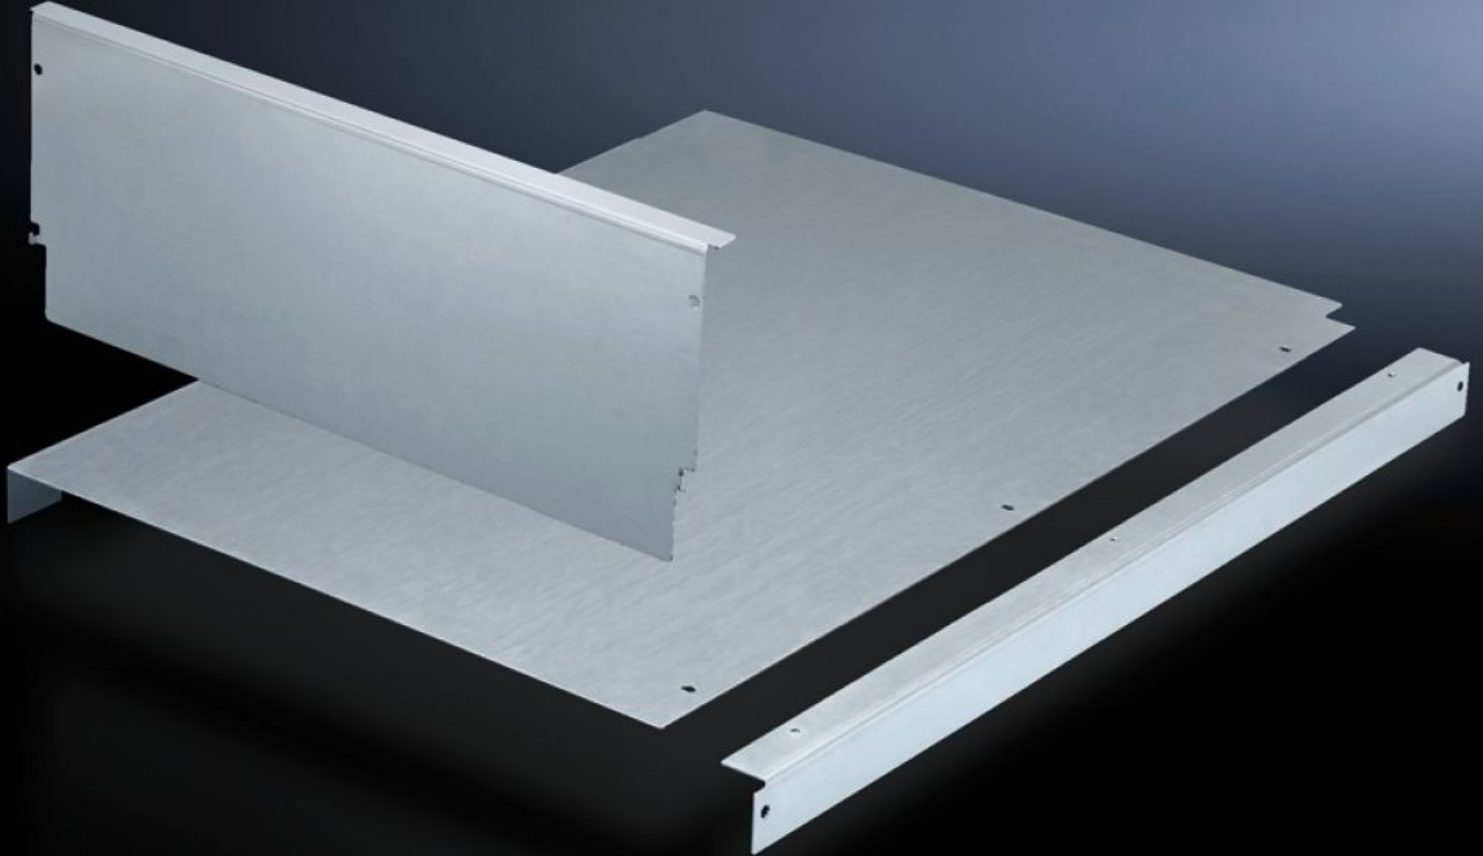

Rittal – The System.

Faster – better – everywhere.

SV 9674.362

접촉 위험 방지 커버 플레이트

상태: 2026. 6. 27 (원천: rittal.com/kr-ko)

ENCLOSURES

POWER DISTRIBUTION

CLIMATE CONTROL

IT INFRASTRUCTURE

SOFTWARE & SERVICES

FRIEDHELM LOH GROUP

SV 9674.362 - 접촉 위험 방지 커버 플레이트 단로형 스위치 영 역용(케이블 정리 공간)

케이블 관리 공간의 메인 버스바를 차단하고 케이블 및 라인을 위험하지 않게 연결할 수 있습니다.

특징

주문 번호	SV 9674.362
버전	루프 섹션의 메인 버스바 시스템용
제품 설명	접촉 보호용 커버는 케이블 정리 공간에서 메인 버스바를 차단하고 이를 통해 케이블 및 도관의 안전한 연결이 가능합니다. Maxi-PLS 및 Flat-PLS 버스바 시스템에 적합.
재료	강판, 1.5mm, 아연도금
제공 범위	조립 부품
적합한:	폭: = 1,000 mm 깊이: = 600 mm
포장 단위	1 개
순 중량	3.705 kg
총 무게	3.905 kg
관세 번호	73269098
ETIM 9	EC001900

특징

ECLASS 8.0

27400613

제품 설명

SV Contact hazard protection cover, for fuse-switch disconnecter section, (cable chamber), for TS (WT: 1000x600 mm)