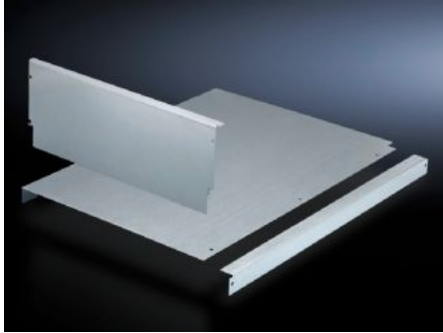

IT INFRASTRUCTURE

SOFTWARE & SERVICES

FRIEDHELM LOH GROUP

SV 9674.362 - 접촉 위험 방지 커버 플레이트 단로형 스위치 영 역용(케이블 정리 공간)

케이블 관리 공간의 메인 버스바를 차단하고 케이블 및 라인을 위험하지 않게 연결할 수 있습니다.

특징

주문 번호	SV 9674.362
버전	루프 섹션의 메인 버스바 시스템용
제품 설명	접촉 보호용 커버는 케이블 정리 공간에서 메인 버스바를 차단하고 이를 통해 케이블 및 도관의 안전한 연결이 가능합니다. Maxi-PLS 및 Flat-PLS 버스바 시스템에 적합.
재료	강판, 1.5mm, 아연도금
제공 범위	조립 부품
적합한:	폭: = 1,000 mm 깊이: = 600 mm
포장 단위	1 개
순 중량	3.705 kg
총 무게	3.905 kg
관세 번호	73269098
ETIM 9	EC001900

특징

ECLASS 8.0

27400613

제품 설명

SV Contact hazard protection cover, for fuse-switch disconnecter section, (cable chamber), for TS (WT: 1000x600 mm)