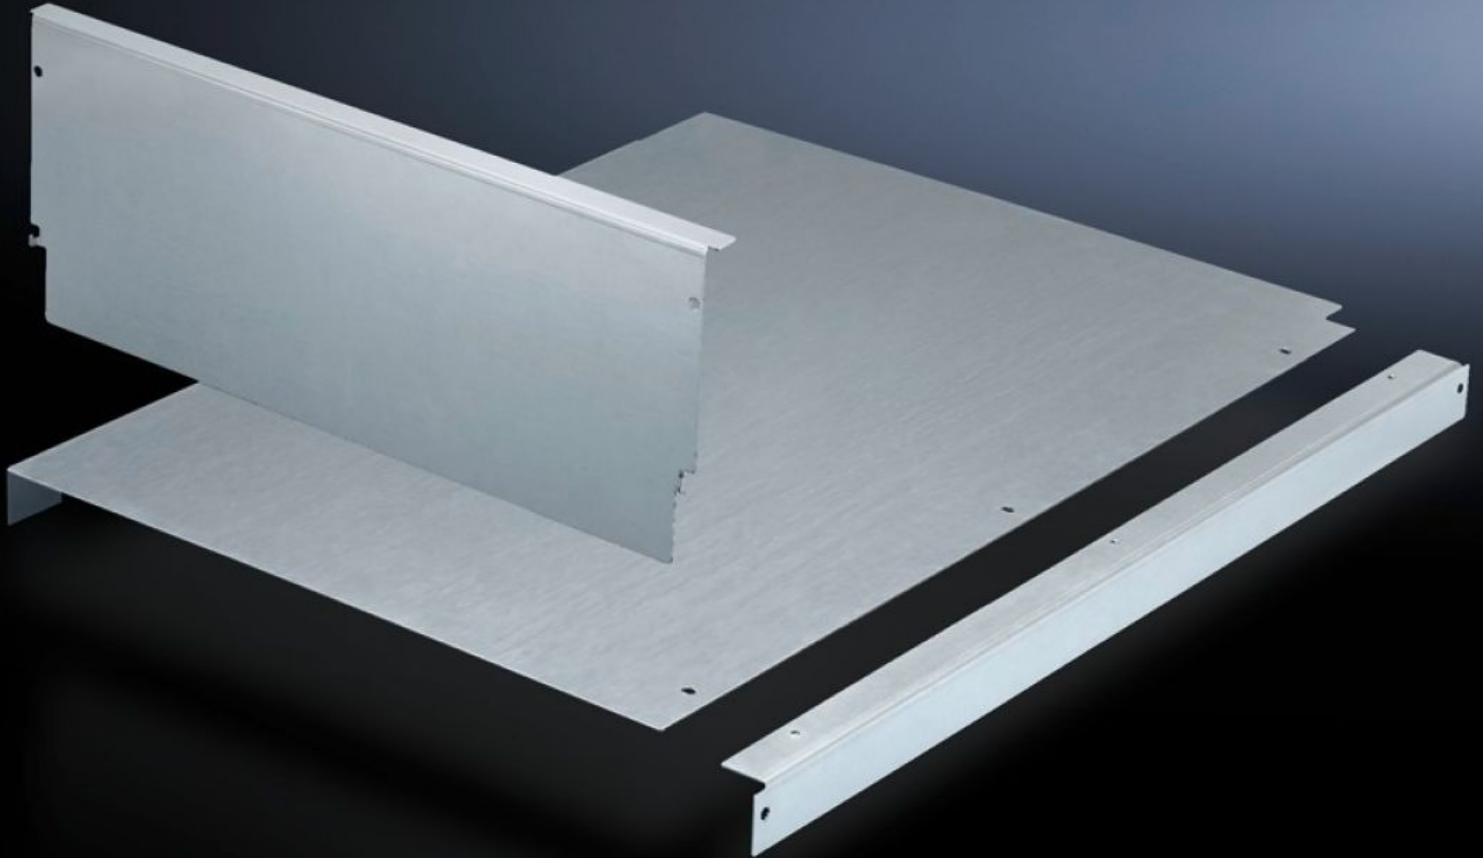

**Rittal – The System.**

Faster – better – everywhere.

SV 9674.362

접촉 위험 방지 커버 플레이트

상태: 2026. 5. 7 (원천: [rittal.com/kr-ko](http://rittal.com/kr-ko))

ENCLOSURES

POWER DISTRIBUTION

CLIMATE CONTROL

# SV 9674.362 - 접촉 위험 방지 커버 플레이트 단로형 스위치 영 역용(케이블 정리 공간)

케이블 관리 공간의 메인 버스바를 차단하고 케이블 및 라인을 위험하지 않게 연결할 수 있습니다.

## 특징

주문 번호	SV 9674.362
버전	루프 섹션의 메인 버스바 시스템용
제품 설명	접촉 보호용 커버는 케이블 정리 공간에서 메인 버스바를 차단하고 이를 통해 케이블 및 도관의 안전한 연결이 가능합니다. Maxi-PLS 및 Flat-PLS 버스바 시스템에 적합.
재료	강판, 1.5mm, 아연도금
제공 범위	조립 부품
적합한:	폭: = 1,000 mm 깊이: = 600 mm
포장 단위	1 개
순 중량	3.705 kg
총 무게	3.905 kg
관세 번호	73269098
ETIM 9	EC001900