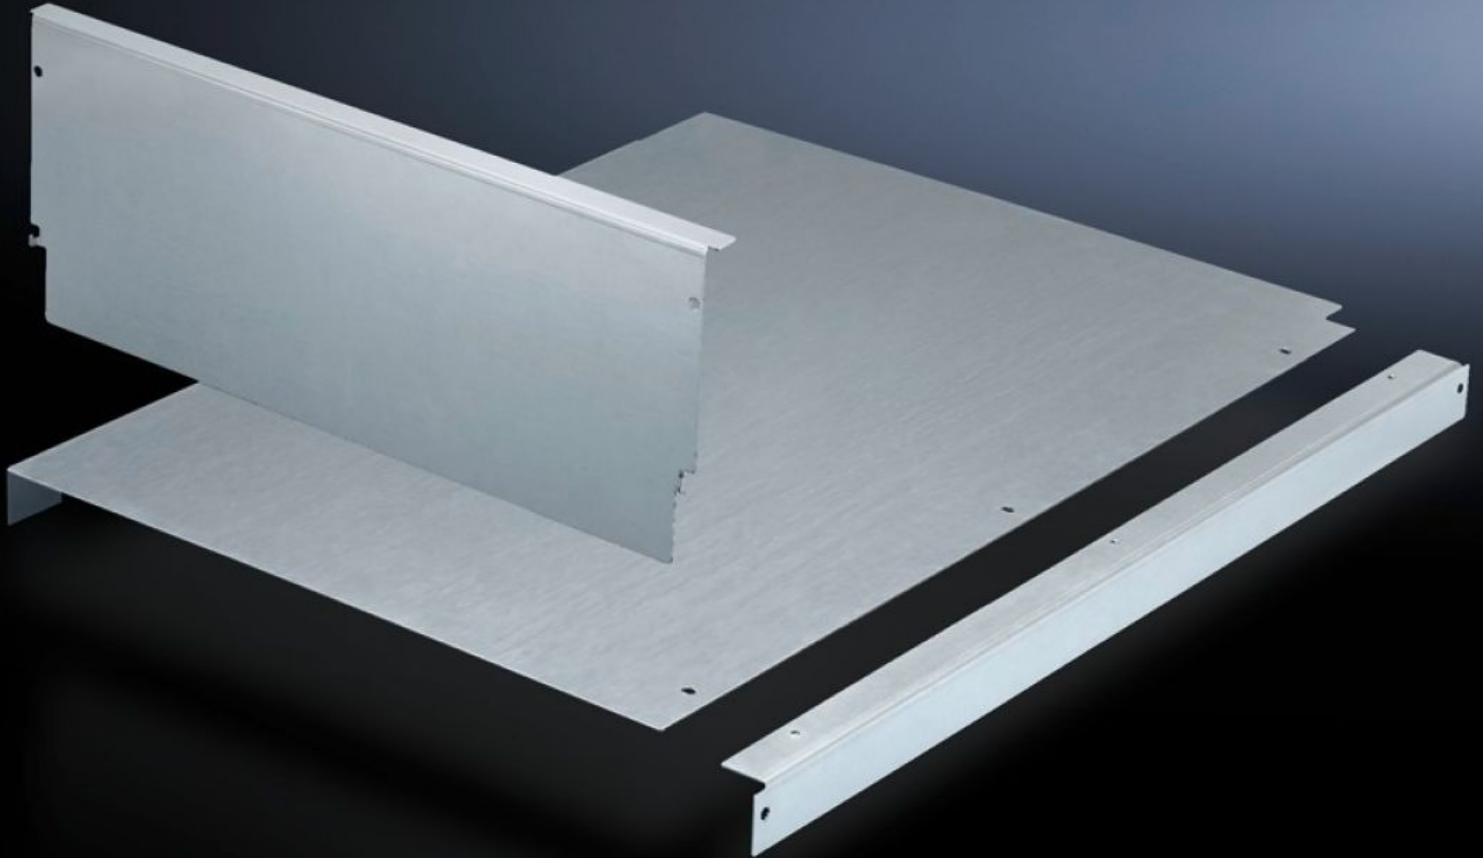

Rittal – The System.

Faster – better – everywhere.

SV 9674.362

접촉 위험 방지 커버 플레이트

상태: 2026. 5. 7 (원천: rittal.com/kr-ko)

ENCLOSURES

POWER DISTRIBUTION

CLIMATE CONTROL

IT INFRASTRUCTURE

SOFTWARE & SERVICES

FRIEDHELM LOH GROUP

SV 9674.362 - 접촉 위험 방지 커버 플레이트 단로형 스위치 영 역용(케이블 정리 공간)

케이블 관리 공간의 메인 버스바를 차단하고 케이블 및 라인을 위험하지 않게 연결할 수 있습니다.

특징

주문 번호	SV 9674.362
버전	루프 섹션의 메인 버스바 시스템용
제품 설명	접촉 보호용 커버는 케이블 정리 공간에서 메인 버스바를 차단하고 이를 통해 케이블 및 도관의 안전한 연결이 가능합니다. Maxi-PLS 및 Flat-PLS 버스바 시스템에 적합.
재료	강판, 1.5mm, 아연도금
제공 범위	조립 부품
적합한:	폭: = 1,000 mm 깊이: = 600 mm
포장 단위	1 개
순 중량	3.705 kg
총 무게	3.905 kg
관세 번호	73269098
ETIM 9	EC001900

특징

ECLASS 8.0

27400613

제품 설명

SV Contact hazard protection cover, for fuse-switch disconnecter section, (cable chamber), for TS (WT: 1000x600 mm)