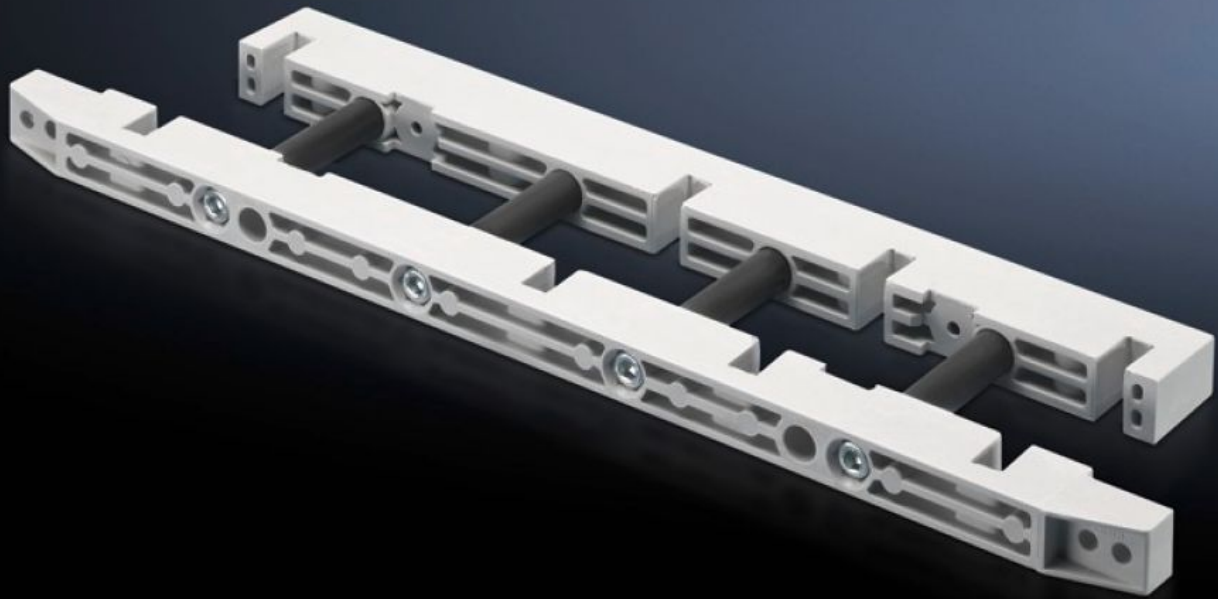

Rittal – The System.

Faster – better – everywhere.

SV 9674.410

버스바 홀더

상태: 2026. 4. 7 (원천: rittal.com/kr-ko)

ENCLOSURES

POWER DISTRIBUTION

CLIMATE CONTROL

IT INFRASTRUCTURE

SOFTWARE & SERVICES

FRIEDHELM LOH GROUP

SV 9674.410 - 버스바 홀더 단로형 스위치 영역용

스위치 분배기 영역의 수직 버스바 시스템용 버스바 홀더

특징

주문 번호	SV 9674.410
제품 설명	스위치 영역의 분배 버스바 시스템용 버스바 홀더.
재료	열경화성 폴리에스터
제공 범위	고정 브래킷 및 스크류 포함
버스바에 적합	평면 구리 레일
버스바에 적합	폭: 100 높이: 10 mm
극수	3극 4극
포장 단위	1 개
순 중량	1.259 kg
총 무게	1.313 kg
관세 번호	85469010
ETIM 9	EC001166
ECLASS 8.0	27400613
제품 설명	SV Busbar support, for busbar WH: 100x10 mm, (fuse-switch disconnecter section)