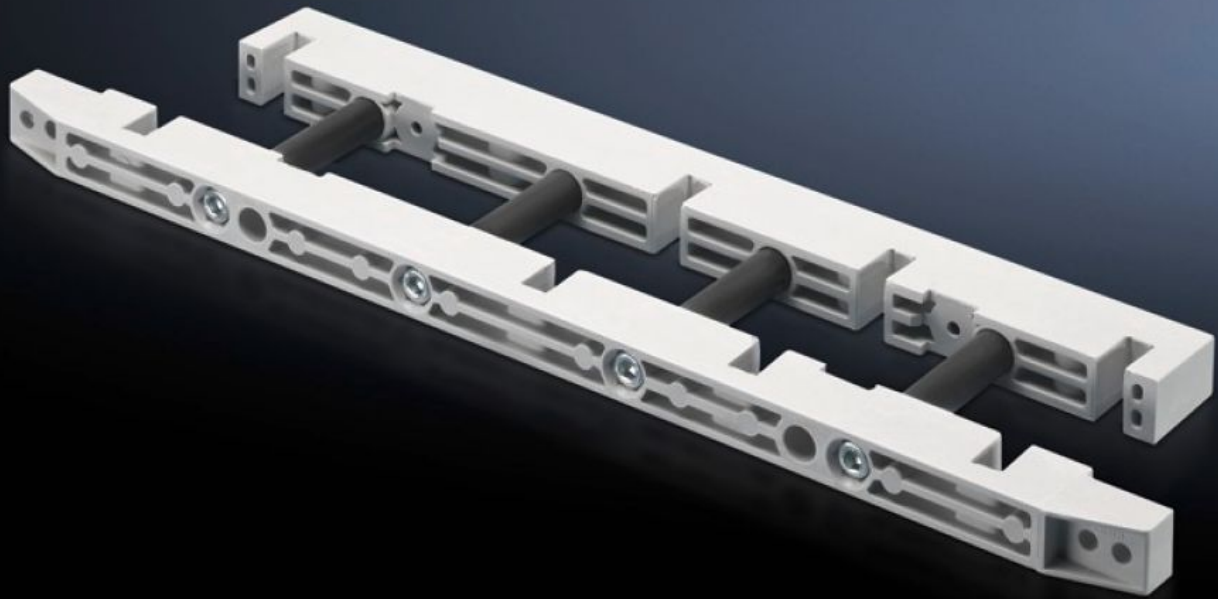

Rittal – The System.

Faster – better – everywhere.

SV 9674.410

버스바 홀더

상태: 2026. 4. 6 (원천: rittal.com/kr-ko)

ENCLOSURES

POWER DISTRIBUTION

CLIMATE CONTROL

IT INFRASTRUCTURE

SOFTWARE & SERVICES

FRIEDHELM LOH GROUP

SV 9674.410 - 버스바 홀더 단로형 스위치 영역용

스위치 분배기 영역의 수직 버스바 시스템용 버스바 홀더

특징

주문 번호	SV 9674.410
제품 설명	스위치 영역의 분배 버스바 시스템용 버스바 홀더.
재료	열경화성 폴리에스터
제공 범위	고정 브래킷 및 스크류 포함
버스바에 적합	평면 구리 레일
버스바에 적합	폭: 100 높이: 10 mm
극수	3극 4극
포장 단위	1 개
순 중량	1.259 kg
총 무게	1.313 kg
관세 번호	85469010
ETIM 9	EC001166
ECLASS 8.0	27400613
제품 설명	SV Busbar support, for busbar WH: 100x10 mm, (fuse-switch disconnecter section)