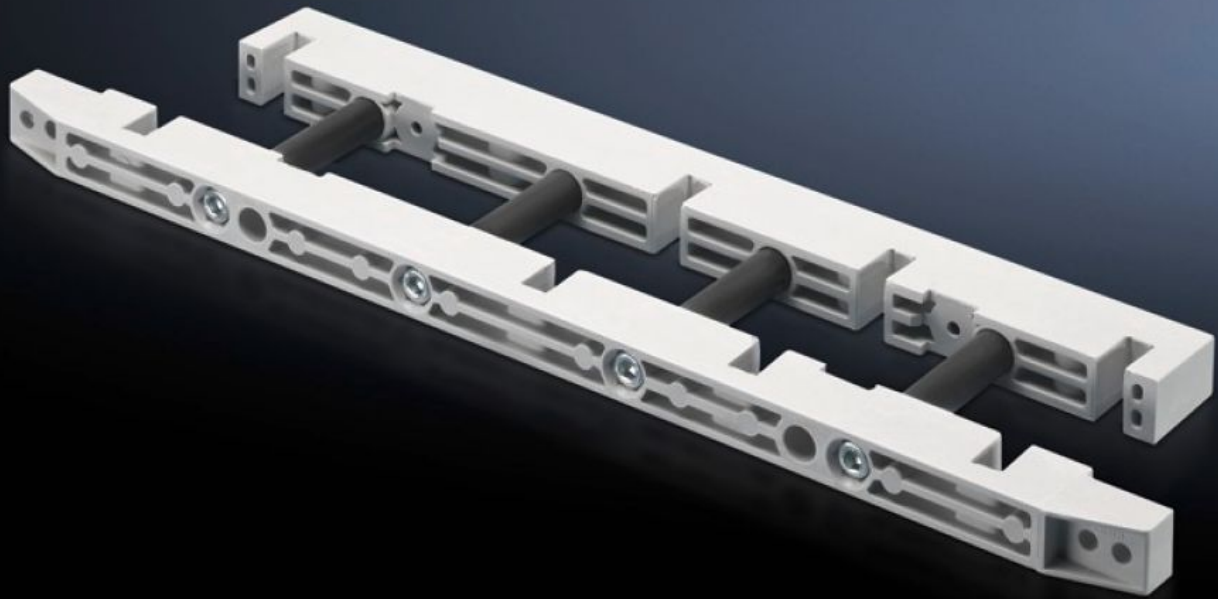

Rittal – The System.

Faster – better – everywhere.

SV 9674.410

버스바 홀더

상태: 2026. 5. 23 (원천: rittal.com/kr-ko)

ENCLOSURES

POWER DISTRIBUTION

CLIMATE CONTROL

IT INFRASTRUCTURE

SOFTWARE & SERVICES

FRIEDHELM LOH GROUP

SV 9674.410 - 버스바 홀더 단로형 스위치 영역용

스위치 분배기 영역의 수직 버스바 시스템용 버스바 홀더

특징

주문 번호	SV 9674.410
제품 설명	스위치 영역의 분배 버스바 시스템용 버스바 홀더.
재료	열경화성 폴리에스터
제공 범위	고정 브래킷 및 스크류 포함
버스바에 적합	평면 구리 레일
버스바에 적합	폭: 100 높이: 10 mm
극수	3극 4극
포장 단위	1 개
순 중량	1.259 kg
총 무게	1.313 kg
관세 번호	85469010
ETIM 9	EC001166
ECLASS 8.0	27400613
제품 설명	SV Busbar support, for busbar WH: 100x10 mm, (fuse-switch disconnecter section)