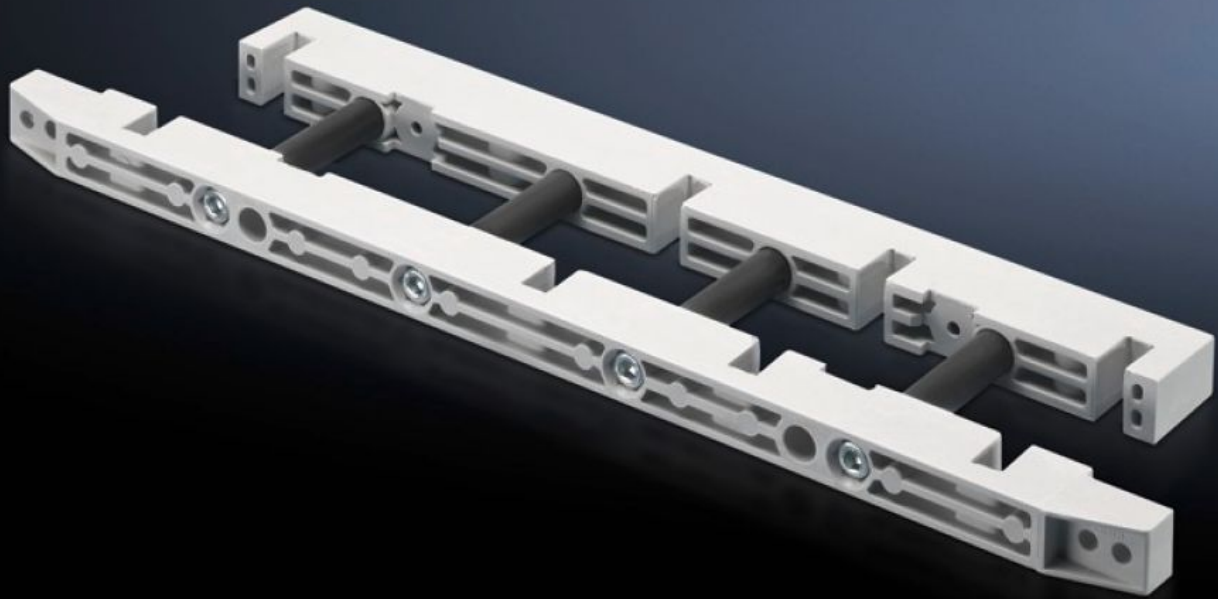

Rittal – The System.

Faster – better – everywhere.

SV 9674.416

버스바 홀더

상태: 2026. 7. 11 (원천: rittal.com/kr-ko)

ENCLOSURES

POWER DISTRIBUTION

CLIMATE CONTROL

IT INFRASTRUCTURE

SOFTWARE & SERVICES

FRIEDHELM LOH GROUP