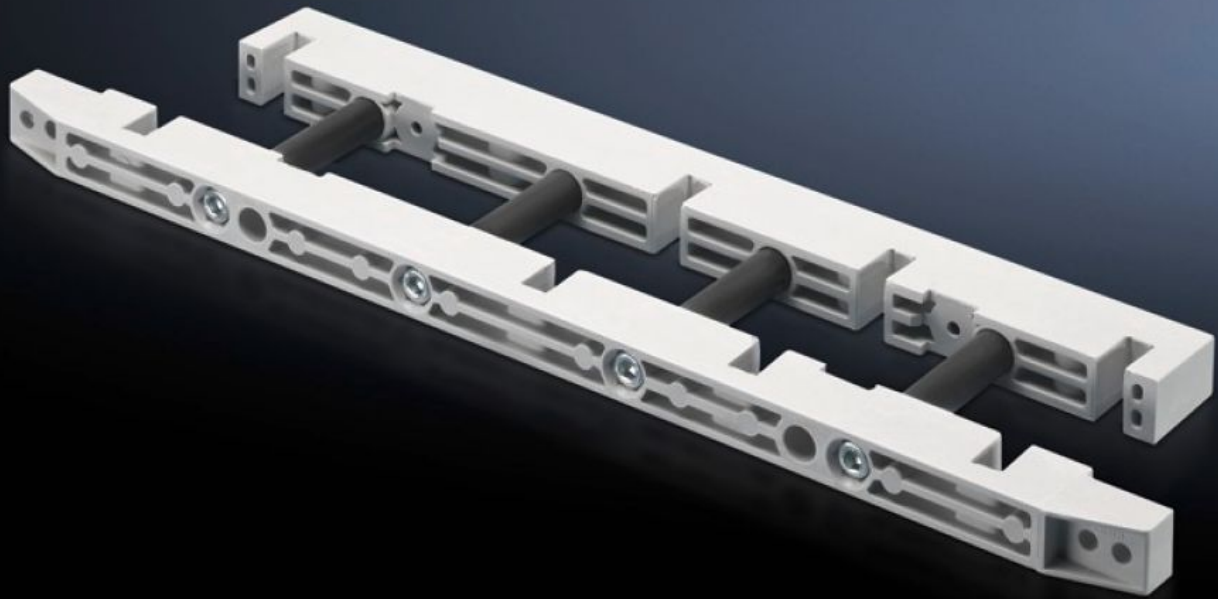

Rittal – The System.

Faster – better – everywhere.

SV 9674.416

버스바 홀더

상태: 2026. 7. 11 (원천: rittal.com/kr-ko)

ENCLOSURES

POWER DISTRIBUTION

CLIMATE CONTROL

IT INFRASTRUCTURE

SOFTWARE & SERVICES

FRIEDHELM LOH GROUP

SV 9674.416 - 버스바 홀더 단로형 스위치 영역용

스위치 분배기 영역의 수직 버스바 시스템용 버스바 홀더

특징

주문 번호	SV 9674.416
제품 설명	스위치 영역의 분배 버스바 시스템용 버스바 홀더.
재료	열경화성 폴리에스터
제공 범위	고정 브래킷 및 스크류 포함
버스바에 적합	평면 구리 레일
버스바에 적합	폭: 60 높이: 10 mm
극수	3극 4극
포장 단위	1 개
순 중량	1 kg
총 무게	1.134 kg
관세 번호	85469010
ETIM 9	EC001166
ECLASS 8.0	27400613
제품 설명	SV Busbar support, for busbar WH: 60x10 mm, (fuse-switch disconnecter section)