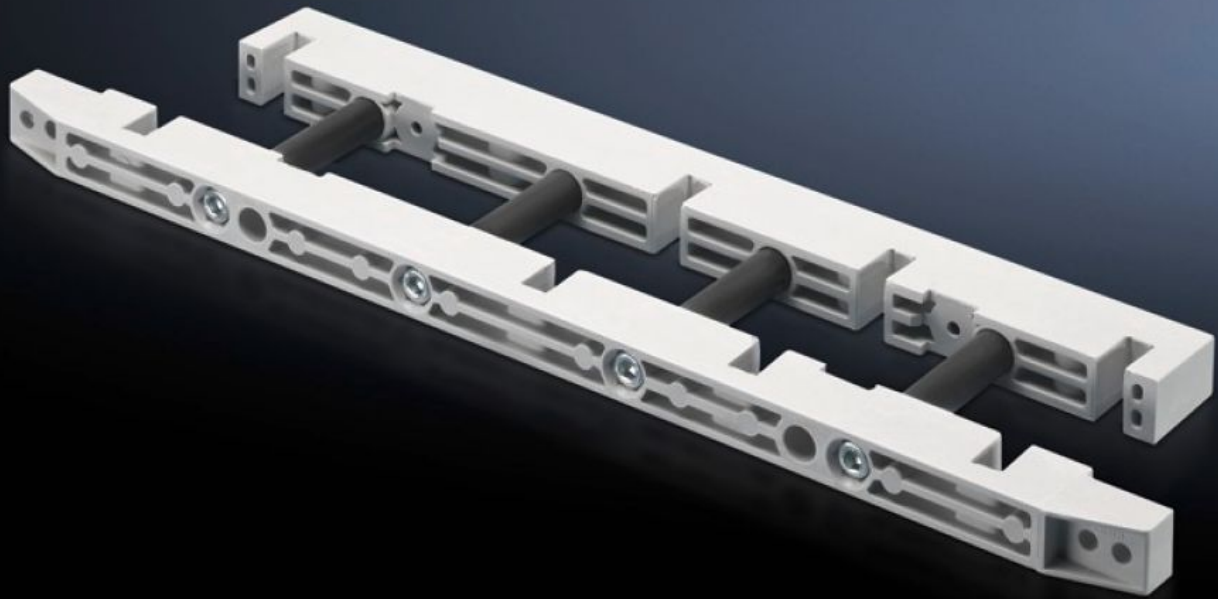

Rittal – The System.

Faster – better – everywhere.

SV 9674.416

버스바 홀더

상태: 2026. 5. 24 (원천: rittal.com/kr-ko)

ENCLOSURES

POWER DISTRIBUTION

CLIMATE CONTROL

IT INFRASTRUCTURE

SOFTWARE & SERVICES

FRIEDHELM LOH GROUP

SV 9674.416 - 버스바 홀더 단로형 스위치 영역용

스위치 분배기 영역의 수직 버스바 시스템용 버스바 홀더

특징

주문 번호	SV 9674.416
제품 설명	스위치 영역의 분배 버스바 시스템용 버스바 홀더.
재료	열경화성 폴리에스터
제공 범위	고정 브래킷 및 스크류 포함
버스바에 적합	평면 구리 레일
버스바에 적합	폭: 60 높이: 10 mm
극수	3극 4극
포장 단위	1 개
순 중량	1 kg
총 무게	1.134 kg
관세 번호	85469010
ETIM 9	EC001166
ECLASS 8.0	27400613
제품 설명	SV Busbar support, for busbar WH: 60x10 mm, (fuse-switch disconnecter section)