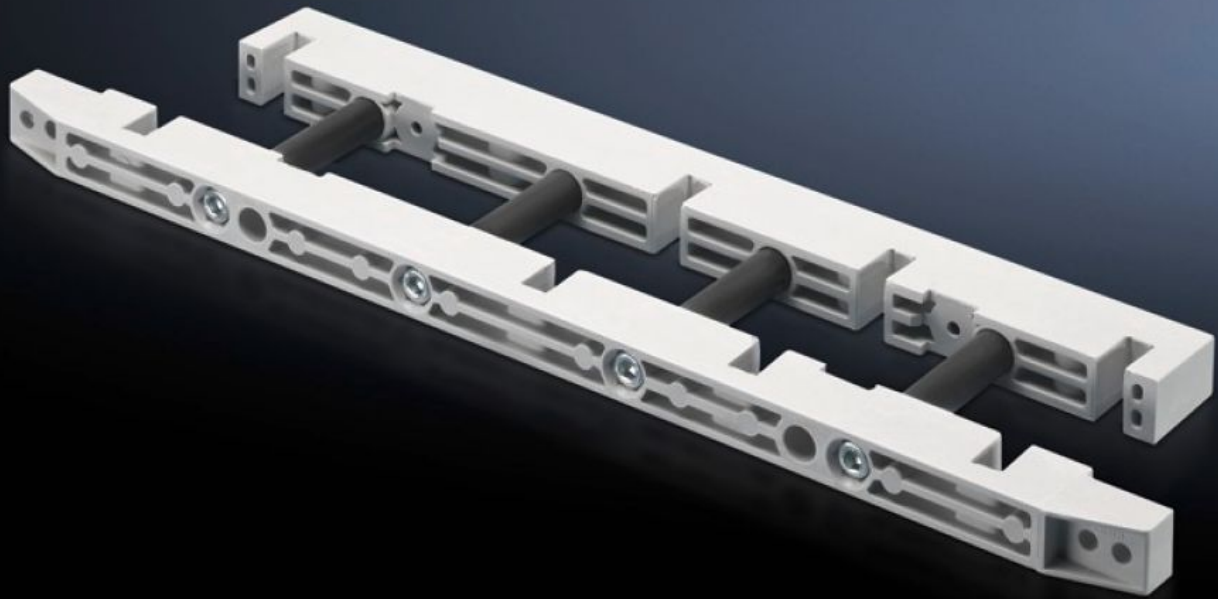

Rittal – The System.

Faster – better – everywhere.

SV 9674.418

버스바 홀더

상태: 2026. 4. 4 (원천: rittal.com/kr-ko)

ENCLOSURES

POWER DISTRIBUTION

CLIMATE CONTROL

IT INFRASTRUCTURE

SOFTWARE & SERVICES

FRIEDHELM LOH GROUP