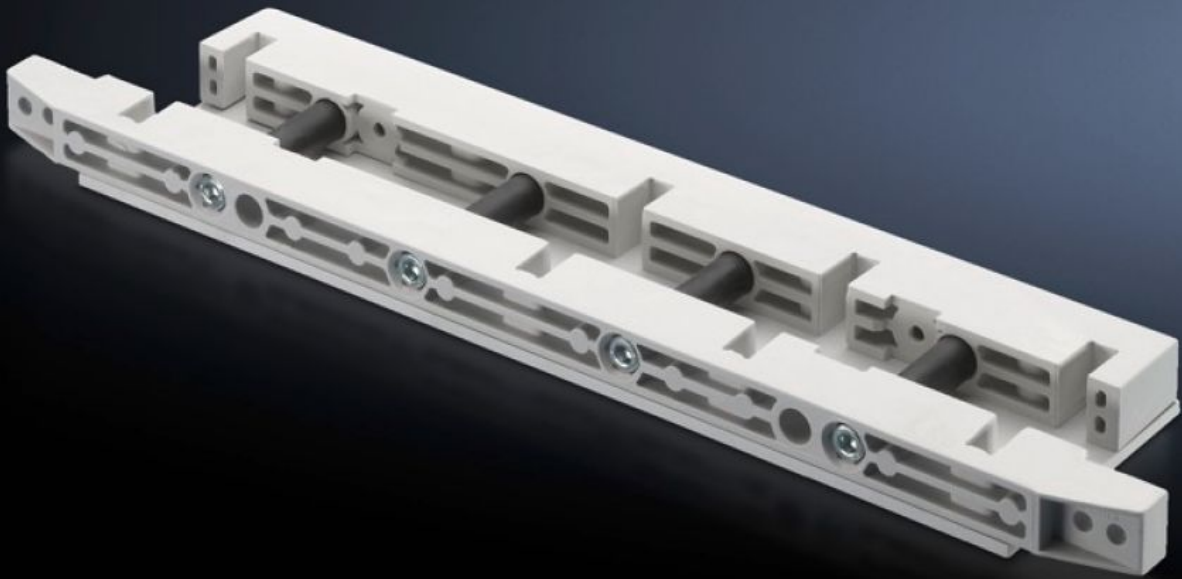

Rittal – The System.

Faster – better – everywhere.

SV 9674.436

마감용 홀더

상태: 2026. 7. 11 (원천: rittal.com/kr-ko)

ENCLOSURES

POWER DISTRIBUTION

CLIMATE CONTROL

IT INFRASTRUCTURE

SOFTWARE & SERVICES

FRIEDHELM LOH GROUP

SV 9674.436 - 마감용 홀더 단로형 스위치 영역용

상단에서 공급 시 분배 버스바 시스템을 수직으로 받치기 위한 분배 버스바 시스템 엔드 서포트

특징

주문 번호	SV 9674.436
제품 설명	상부 입증계에서 분배 버스바 시스템의 수직 지지용 스위치 영역의 분배 버스바 시스템용 엔드 홀더.
재료	열경화성 폴리에스터
제공 범위	고정 브래킷 및 스크류 포함
버스바에 적합	폭: 60 높이: 10 mm
극수	3극 4극
포장 단위	1 개
순 중량	1.459 kg
총 무게	1.48 kg
관세 번호	39269097
ETIM 9	EC001166
ECLASS 8.0	27400613
제품 설명	SV End support, for busbar WH: 60x10 mm, (fuse-switch disconnecter section)