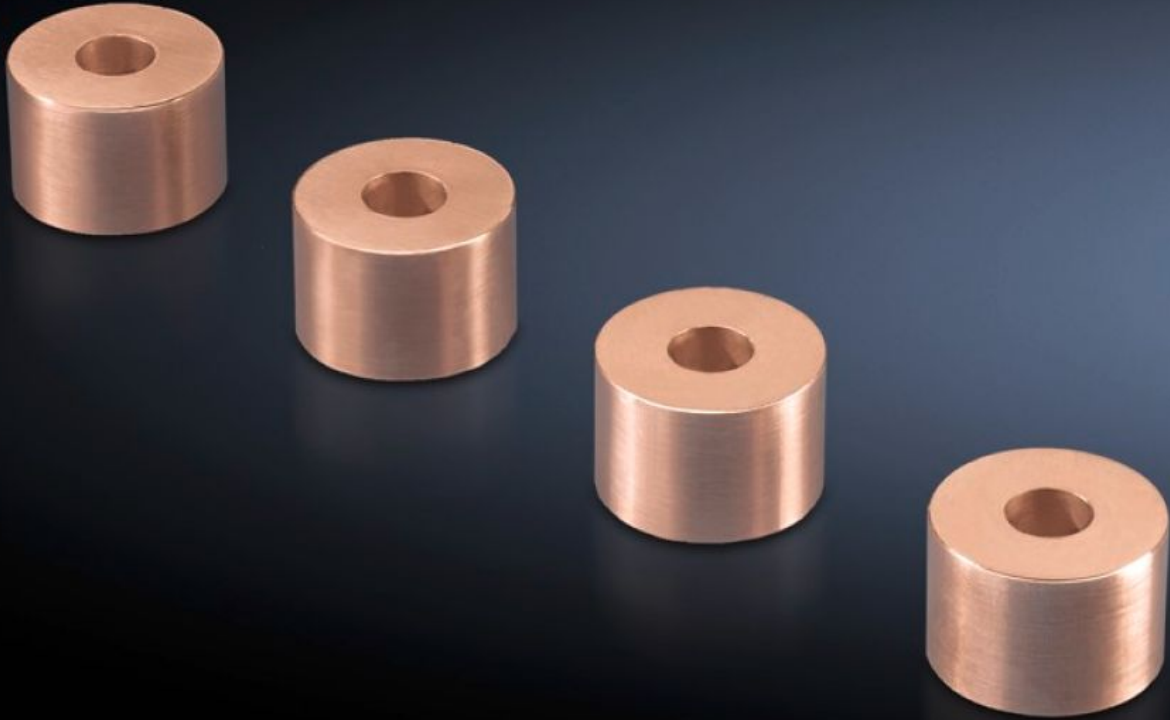

## SV 9676.503

## 특징

주문 번호	SV 9676.503
제품 설명	범용 스페이서로 사용 가능.
재료	E-Cu
직경	30 mm
Ø hole	13 mm
높이	20 mm
포장 단위	4 개
순 중량	0.4 kg
총 무게	0.412 kg
구리 함량(kg/개)	0.11
관세 번호	74198090
ETIM 9	EC002270
ECLASS 8.0	27400613

## 특징

---

제품 설명

SV Spacer roll, H: 20 mm, Ø 30 mm