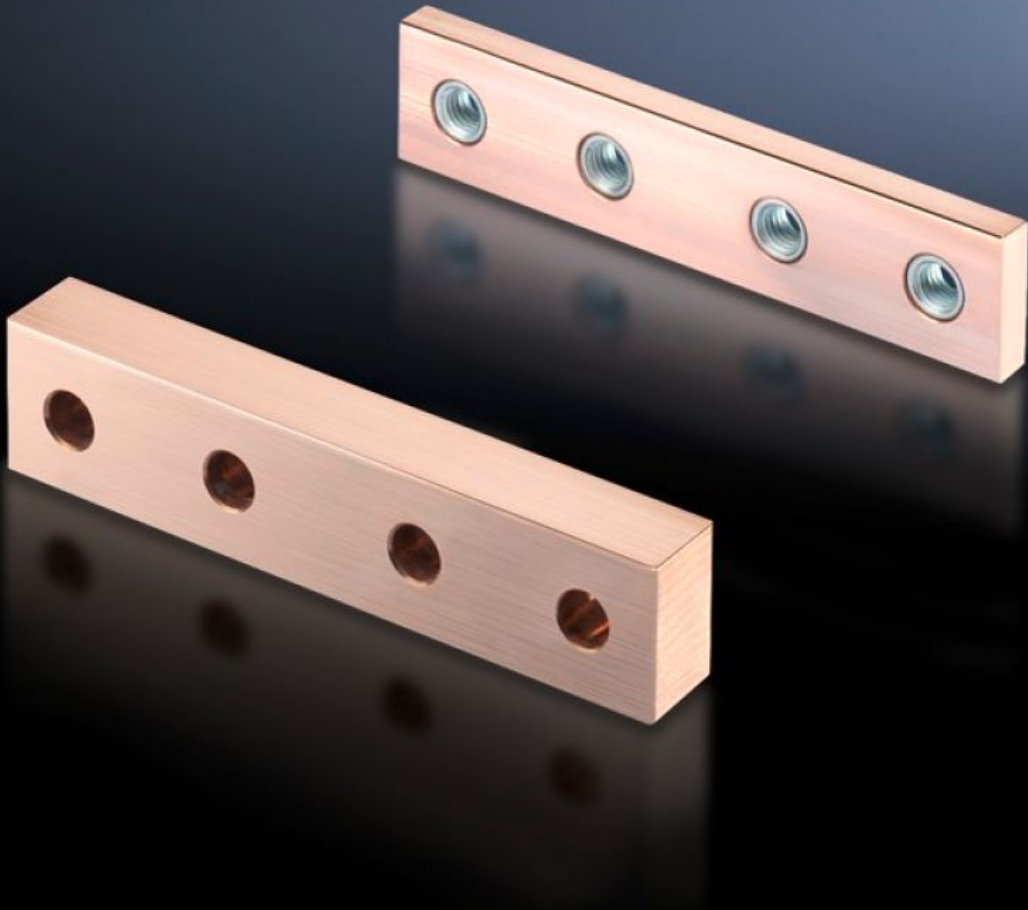

Rittal – The System.

Faster – better – everywhere.

SV 9676.621

직선 커넥터

상태: 2026. 5. 13 (원천: rittal.com/kr-ko)

ENCLOSURES

POWER DISTRIBUTION

CLIMATE CONTROL

IT INFRASTRUCTURE

SOFTWARE & SERVICES

FRIEDHELM LOH GROUP