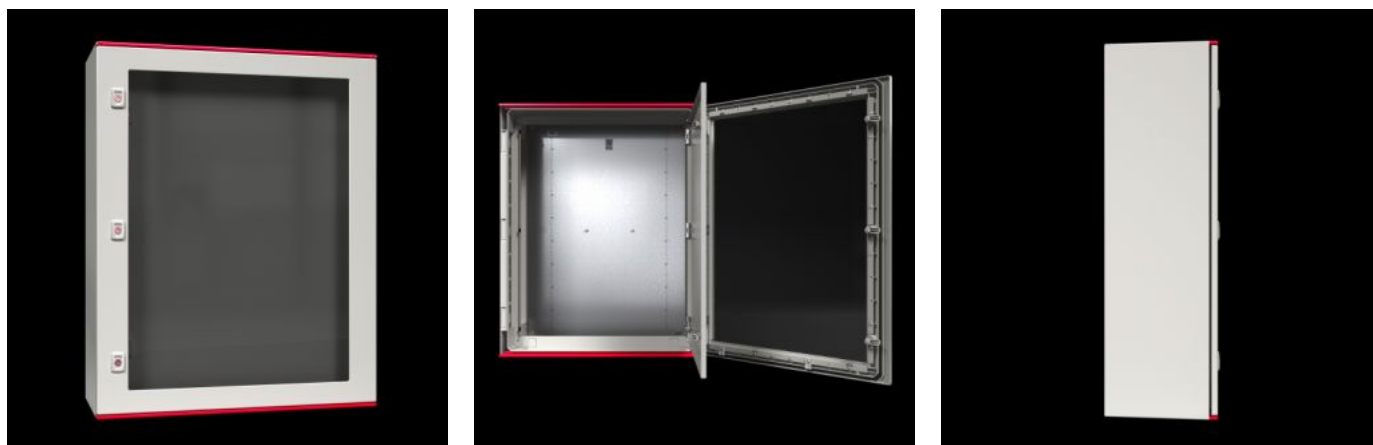

# AX 1467.000 - Пластиковые распределительные шкафы AX с обзорным окном

Пластиковые корпуса AX с обзорным окном оптимально подходят для наружной установки. Многочисленные точки крепления в корпусе обеспечивают индивидуальный внутренний монтаж, например, с помощью шасси и шин.

## Функции

|                   |  |
|-------------------|--|
| Арт. №            | AX 1467.000  |
| Исполнение        | с обзорным окном   |
| Материал          | Корпус и дверь: упрочнённый стекловолокном полиэстер GFK<br>Дверь: литое уплотнение из полиуретана по периметру<br>Монтажная панель: листовая сталь<br>Обзорное окно: поликарбонат<br>Негорючесть согласно UL 94-V0<br>Без галогенов                                 |
| Поверхность       | Корпус и дверь: необработанные, цветной пластик<br>Монтажная панель: оцинкованная  |
| Цвет              | Эквивалент RAL 7035  |
| Комплект поставки | Корпус с обзорной дверью на шарнирах, полностью закрытый,<br>замок под ключ с двойной бородкой 3 мм<br>Навеска двери правая, меняется на левую<br>Монтажная панель<br>Двойное уплотнение на верхней или нижней кромке двери в<br>виде встроенного защитного козырька |