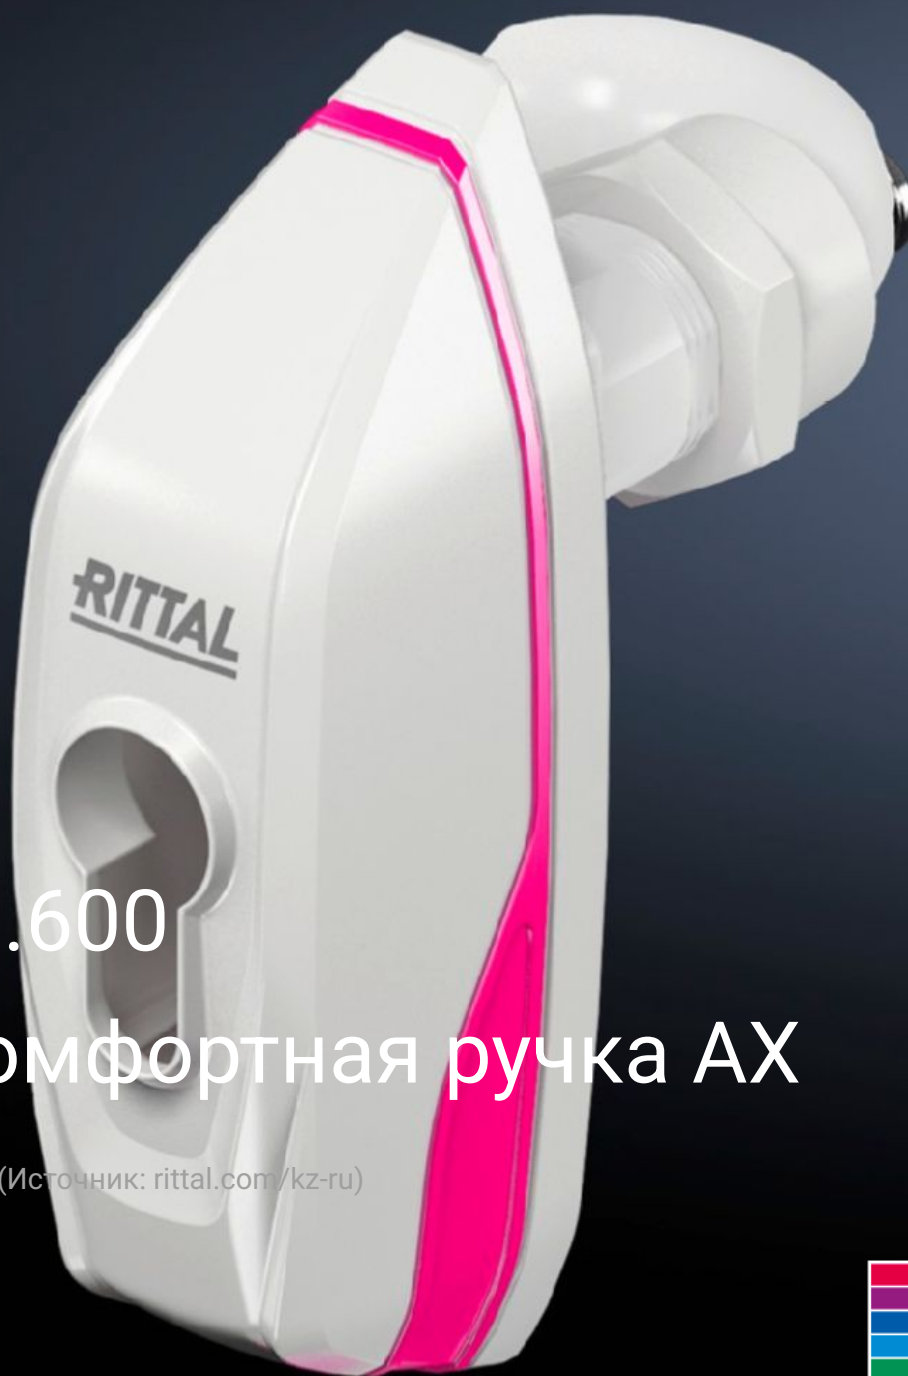

**Rittal – The System.**

Faster – better – everywhere.

**AX 1485.600**

**Мини-комфортная ручка AX**

Состояние: 01.06.2026 (Источник: [rittal.com/kz-ru](http://rittal.com/kz-ru))

ENCLOSURES

POWER DISTRIBUTION

# AX 1485.600 - Мини-комфортная ручка AX

Разблокированная ручка поворачивается для открывания замка.

## Функции

Арт. №	AX 1485.600
Исполнение	Для замочных вкладышей и профильного полуцилиндра
Описание продукта	Для отпирания замка необходимо откинуть разблокированную ручку вперед и повернуть. Подготовлена для монтажа профильных полуцилиндров замка и замочных вкладышей (согл. DIN 18 252). Исполнение ASSA и KESO/KABA под установку профильного полуцилиндра.
Материал	Цинковое литье под давлением Пластик
Поверхность	Порошковое покрытие
Цвет	RAL 7035
Замок	Исполнение замка: Prepared for lock inserts, version A, the installation of profile semi-cylinders with an overall length of 40 or 45 mm (to DIN 18 252) or lock and push-button inserts with a length of 40 mm
Подходит для типа корпуса	AX пластик
Type rating согл. UL 50E	Type 1 Type 3R Type 4 Type 12
Упаковка	1 шт.
Вес нетто	0,33 kg
Gross weight	0,346 kg
Код ТНВЭД	83024110
ETIM 9	EC000327
ETIM 8	EC000327

## Функции

---

ECLASS 8.0

27409217

---

Описание продукта

AX мини-комфортная ручка, для AX из пластика, под установку замочных вкладышей или профильного полуцилиндра