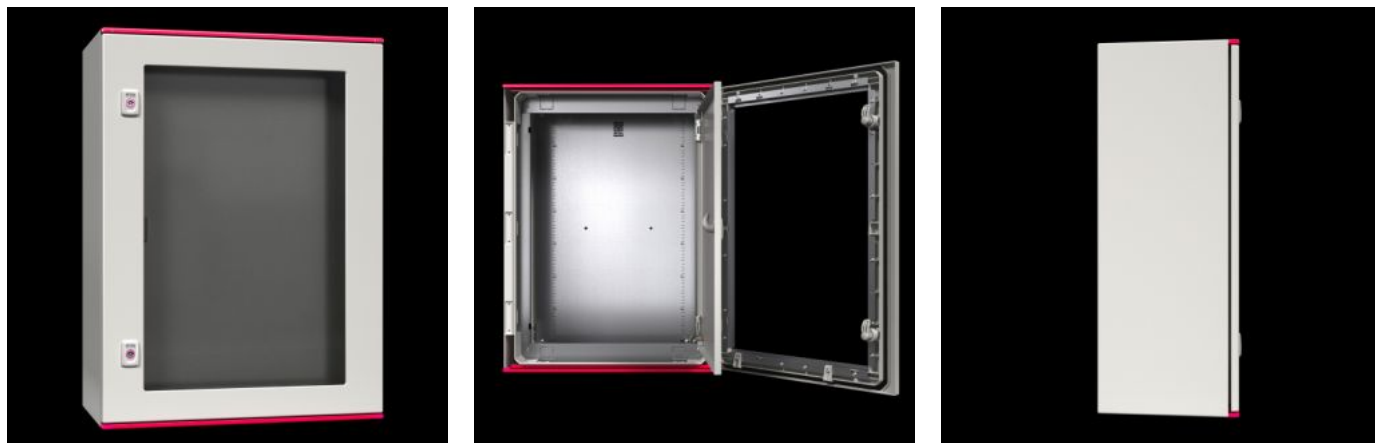

IT INFRASTRUCTURE

SOFTWARE & SERVICES

FRIEDHELM LOH GROUP

SZ 1485.744 - Внутренняя дверь для пластиковых распределительных шкафов AX

Для надежной защиты от несанкционированного доступа. Разделение зоны управления и технической зоны.

Функции

Арт. №	SZ 1485.744
Материал	Дверь и рама двери: листовая сталь
Поверхность	Дверь: порошковое покрытие, структурное Трубчатая рама двери: оцинкованная
Цвет	Дверь: RAL 7035
Комплект поставки	Дверь Поворотный замок со вкладышем под ключ с двойной бородкой 3 мм Вкл. крепежные винты
Возможности монтажа	В AX из пластика на точках крепления боковых стенок
Указание	Серийный замок замок под ключ с двойной бородкой заменяется на замочные вкладыши 27 мм, исполнение А
Подходит для типа корпуса	AX пластик
Подходит для ширины	400 мм
Подходит для высоты	400 мм
Толщина материала двери	1 мм

Функции

Угол открытия двери	105°
Упаковка	1 шт.
Вес нетто	1,94 kg
Gross weight	2,04 kg
Код ТНВЭД	94039910
ETIM 9	EC000747
ETIM 8	EC000747
ECLASS 8.0	27182204
Описание продукта	SZ внутренняя дверь для пластиковых распределительных шкафов AX, для ШxB: 400x400 мм