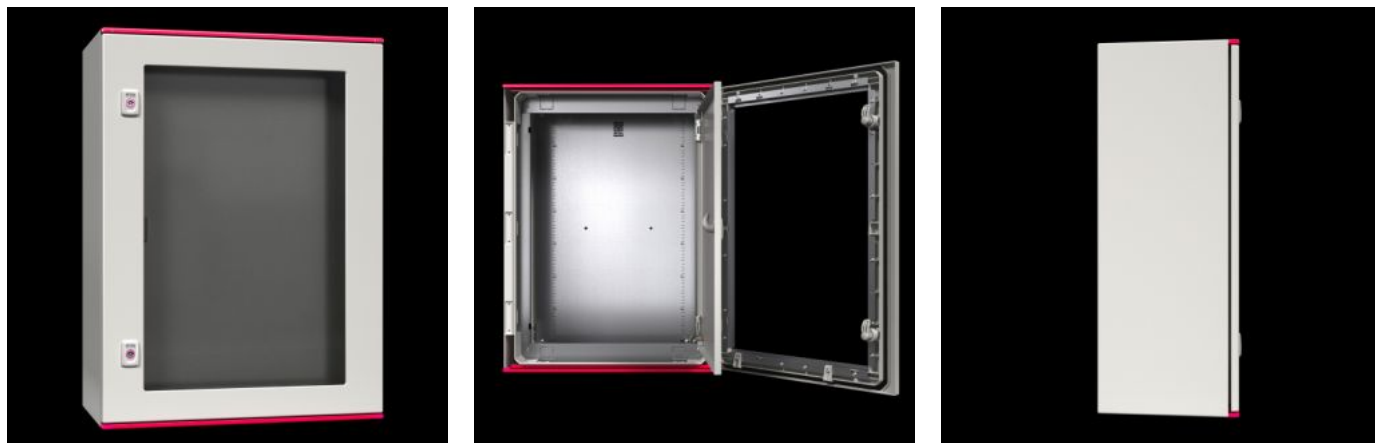

IT INFRASTRUCTURE

SOFTWARE & SERVICES

FRIEDHELM LOH GROUP

SZ 1485.744 - Внутренняя дверь для пластиковых распределительных шкафов AX

Для надежной защиты от несанкционированного доступа. Разделение зоны управления и технической зоны.

Функции

Арт. №	SZ 1485.744
Материал	Дверь и рама двери: листовая сталь
Поверхность	Дверь: порошковое покрытие, структурное Трубчатая рама двери: оцинкованная
Цвет	Дверь: RAL 7035
Комплект поставки	Дверь Поворотный замок со вкладышем под ключ с двойной бородкой 3 мм Вкл. крепежные винты
Возможности монтажа	В AX из пластика на точках крепления боковых стенок
Указание	Серийный замок под ключ с двойной бородкой заменяется на замочные вкладыши 27 мм, исполнение А
Подходит для типа корпуса	AX пластик
Подходит для ширины	400 мм
Подходит для высоты	400 мм
Толщина материала двери	1 мм

Функции

Угол открытия двери	105°
Упаковка	1 шт.
Вес нетто	1,94 kg
Gross weight	2,04 kg
Код ТНВЭД	94039910
ETIM 9	EC000747
ETIM 8	EC000747
ECLASS 8.0	27182204
Описание продукта	SZ внутренняя дверь для пластиковых распределительных шкафов AX, для ШxB: 400x400 мм