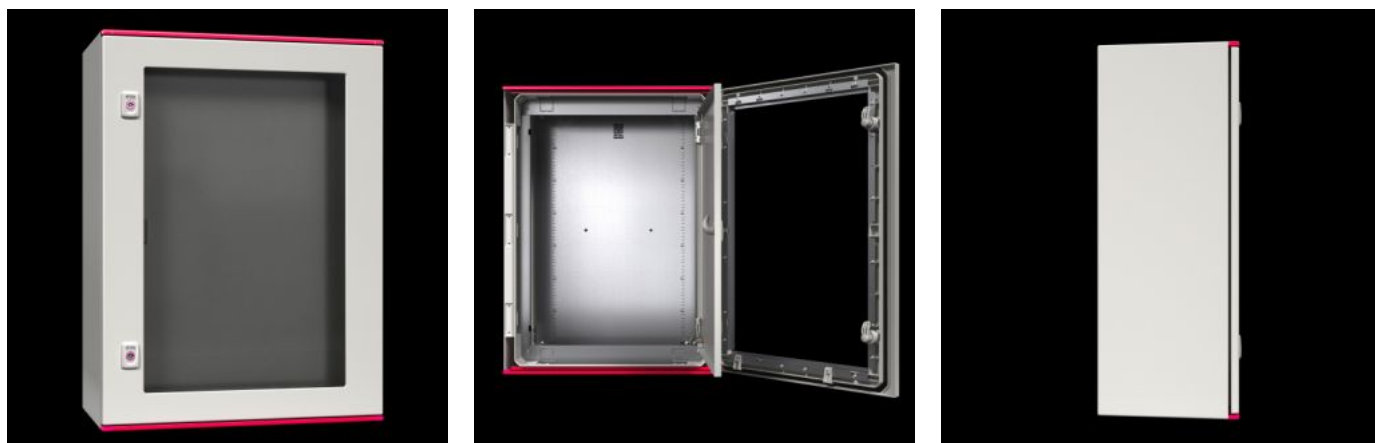

IT INFRASTRUCTURE

SOFTWARE & SERVICES

FRIEDHELM LOH GROUP

SZ 1485.766 - Внутренняя дверь для пластиковых распределительных шкафов AX

Для надежной защиты от несанкционированного доступа. Разделение зоны управления и технической зоны.

Функции

Арт. №	SZ 1485.766
Материал	Дверь и рама двери: листовая сталь
Поверхность	Дверь: порошковое покрытие, структурное Трубчатая рама двери: оцинкованная
Цвет	Дверь: RAL 7035
Комплект поставки	Дверь Поворотный замок со вкладышем под ключ с двойной бородкой 3 мм Вкл. крепежные винты
Возможности монтажа	В AX из пластика на точках крепления боковых стенок
Указание	Серийный замок замок под ключ с двойной бородкой заменяется на замочные вкладыши 27 мм, исполнение А
Подходит для типа корпуса	AX пластик
Подходит для ширины	600 мм
Подходит для высоты	600 мм
Толщина материала двери	1 мм

Функции

Угол открытия двери	105°
Упаковка	1 шт.
Вес нетто	4 kg
Gross weight	4,12 kg
Код ТНВЭД	94039910
ETIM 9	EC000747
ETIM 8	EC000747
ECLASS 8.0	27182204
Описание продукта	SZ внутренняя дверь для пластиковых распределительных шкафов AX , для ШxВ: 600x600 мм