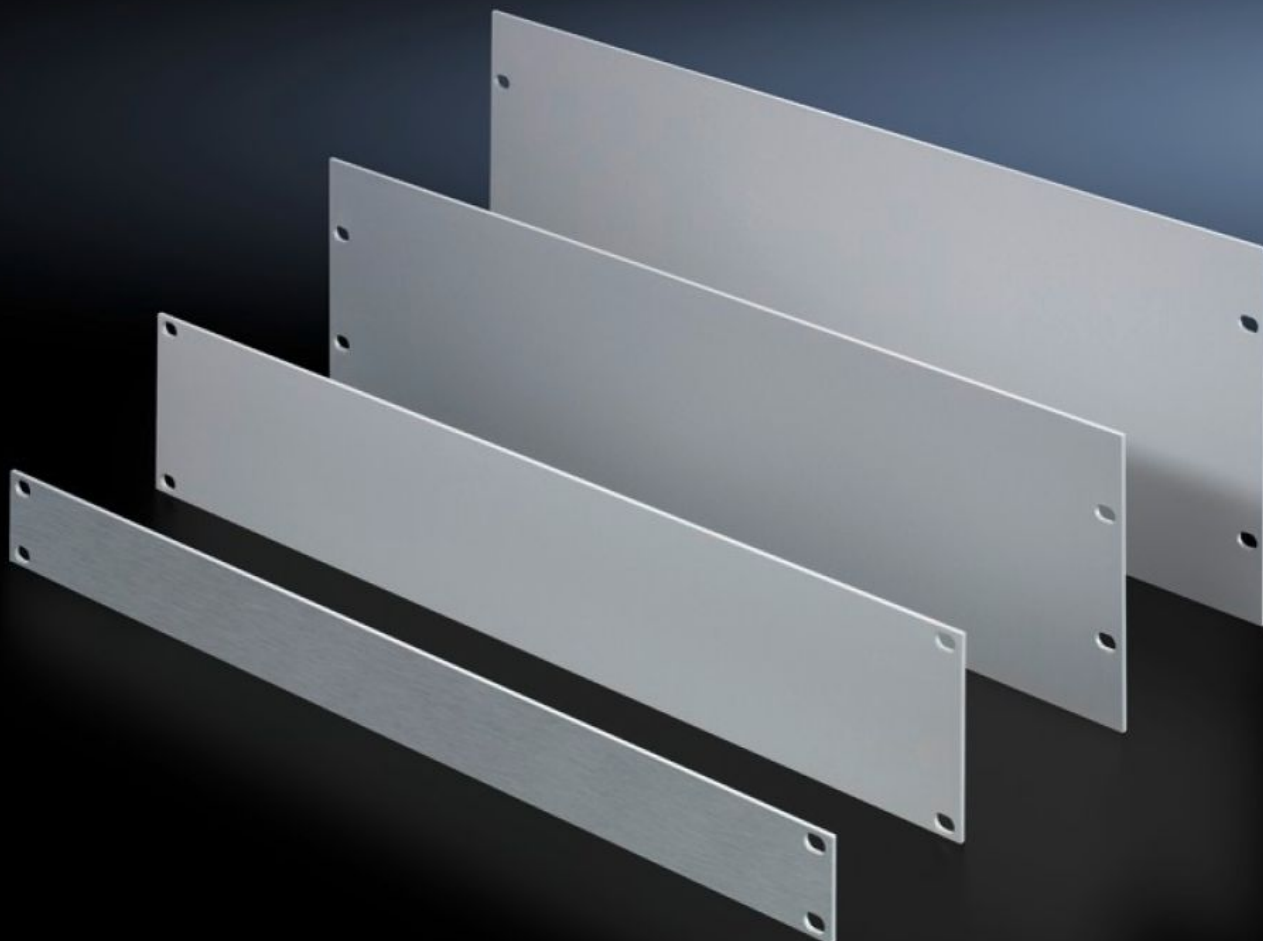

Rittal – The System.

Faster – better – everywhere.

EL 1934.200

Глухая панель 19"

Состояние: 22.05.2026 (Источник: rittal.com/kz-ru)

ENCLOSURES

POWER DISTRIBUTION

CLIMATE CONTROL

IT INFRASTRUCTURE

SOFTWARE & SERVICES

FRIEDHELM LOH GROUP

EL 1934.200 - Глухая панель 19"

Заглушки из алюминия на различное количество единиц высоты. Для закрытия неиспользуемых мест на монтажной плоскости.

Функции

Арт. №	EL 1934.200
Описание продукта	Для установки в шкафы или корпуса для электронного оборудования.
Преимущества	Для закрытия неиспользуемых мест на монтажной плоскости
Материал	Алюминий, 3 мм
Поверхность	Анодированный
Единиц высоты	4 U
Упаковка	3 шт.
Вес нетто	2,268 kg
Gross weight	2,273 kg
Код ТНВЭД	76169990
ETIM 9	EC000456
ETIM 8	EC000456
ECLASS 8.0	27189217
Описание продукта	EL глухая панель 482,6 мм (19"), 4 U