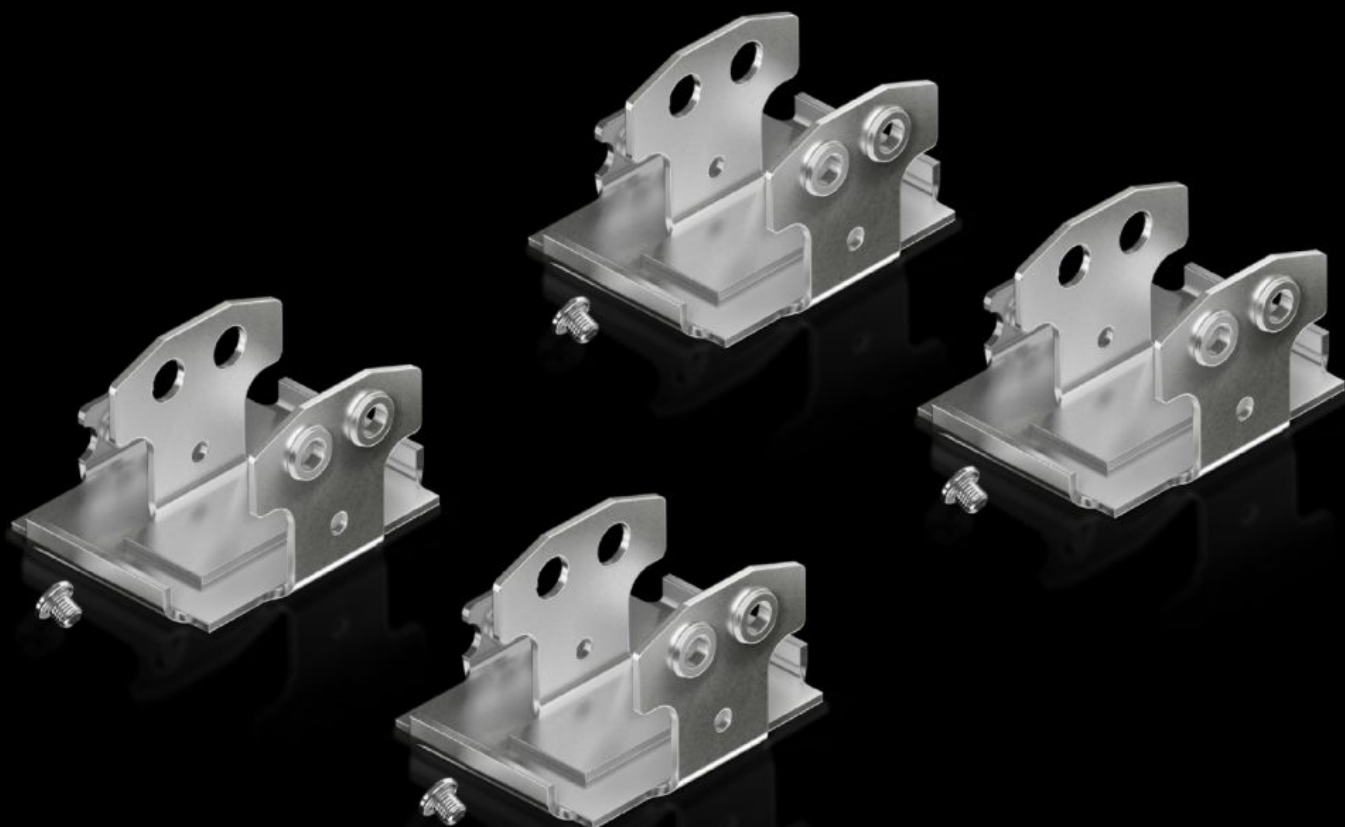

Rittal – The System.

Faster – better – everywhere.

AX 2034.010

Монтажный набор AX

Состояние: 23.05.2026 (Источник: rittal.com/kz-ru)

ENCLOSURES

POWER DISTRIBUTION

CLIMATE CONTROL

IT INFRASTRUCTURE

SOFTWARE & SERVICES

FRIEDHELM LOH GROUP