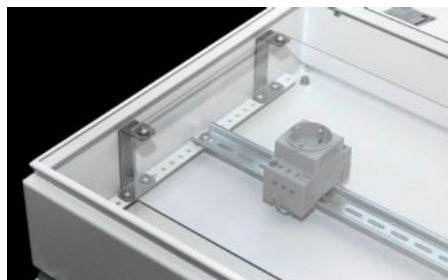

КХ 2309.010 - КХ распорный уголок для защиты от прикосновения

Angle bracket for installing contact hazard protection covers in 120 mm deep KX terminal boxes. Prevents unauthorised and inadvertent access to live components in the enclosure.

Функции

Арт. №	КХ 2309.010
Материал	Листовая сталь
Поверхность	Оцинкованная
Комплект поставки	Вкл. крепежный материал
Подходит для типа корпуса	Клеммные коробки КХ
Упаковка	4 шт.
Вес нетто	0,16 kg
Код ТНВЭД	79070000
ETIM 9	EC002625
ETIM 8	EC002625
ECLASS 8.0	27371390
Описание продукта	КХ spacer bracket for contact hazard protection cover, for KX enclosures D:120 mm