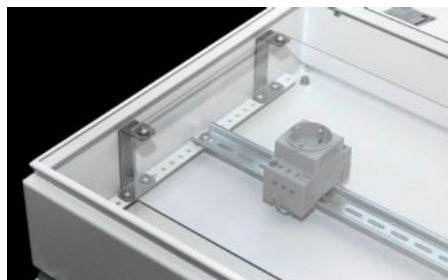

IT INFRASTRUCTURE

SOFTWARE & SERVICES

FRIEDHELM LOH GROUP

КХ 2309.010 - КХ распорный уголок для защиты от прикосновения

Angle bracket for installing contact hazard protection covers in 120 mm deep KX terminal boxes. Prevents unauthorised and inadvertent access to live components in the enclosure.

Функции

Арт. №	КХ 2309.010
Материал	Листовая сталь
Поверхность	Оцинкованная
Комплект поставки	Вкл. крепежный материал
Подходит для типа корпуса	Клеммные коробки КХ
Упаковка	4 шт.
Вес нетто	0,16 kg
Код ТНВЭД	79070000
ETIM 9	EC002625
ETIM 8	EC002625
ECLASS 8.0	27371390
Описание продукта	КХ spacer bracket for contact hazard protection cover, for KX enclosures D:120 mm