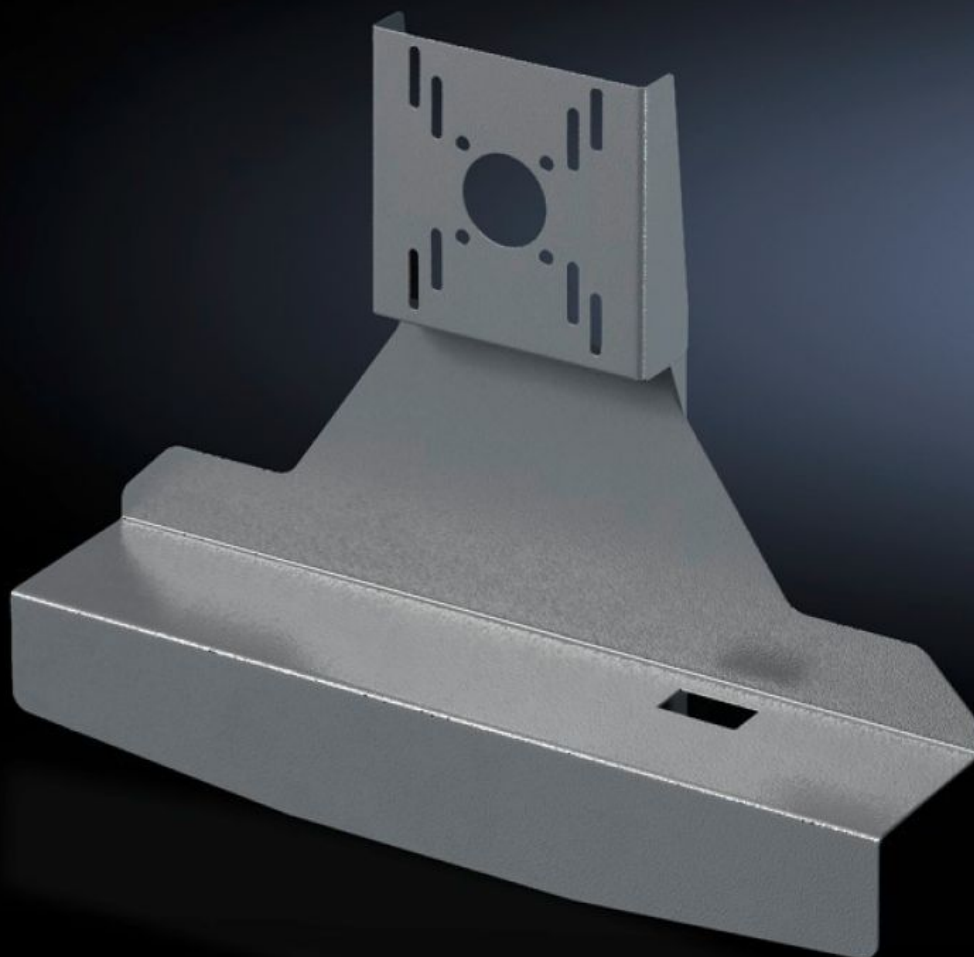

Rittal – The System.

Faster – better – everywhere.

SM 2383.030

Держатель ЖК-монитора

Состояние: 23.05.2026 (Источник: rittal.com/kz-ru)

ENCLOSURES

POWER DISTRIBUTION

CLIMATE CONTROL

IT INFRASTRUCTURE

SOFTWARE & SERVICES

FRIEDHELM LOH GROUP

SM 2383.030 - Держатель ЖК-монитора

Предназначен для установки ЖК-мониторов на креплениях корпусов CP-S, CP-L и на вертикальном несущем рычаге над креплением корпуса, с возможностью наклона.

Функции

Арт. №	SM 2383.030
Описание продукта	Пригодно для установки ЖК-мониторов креплением VESA 75/100. Адаптер до 21" для крепления CP 40 (6501.070), крепления CP 60 для подсоединения несущего рычага 120 x 65 мм (6206.360), вертикального несущего рычага через адаптер наклона +100°/-60° (6206.460).
Материал	Листовая сталь
Поверхность	Окрашенная
Цвет	RAL 7024
Размер	Ширина: 477 мм Высота: 372 мм Глубина: 110,5 мм
Упаковка	1 шт.
Вес нетто	3,033 kg
Gross weight	3,233 kg