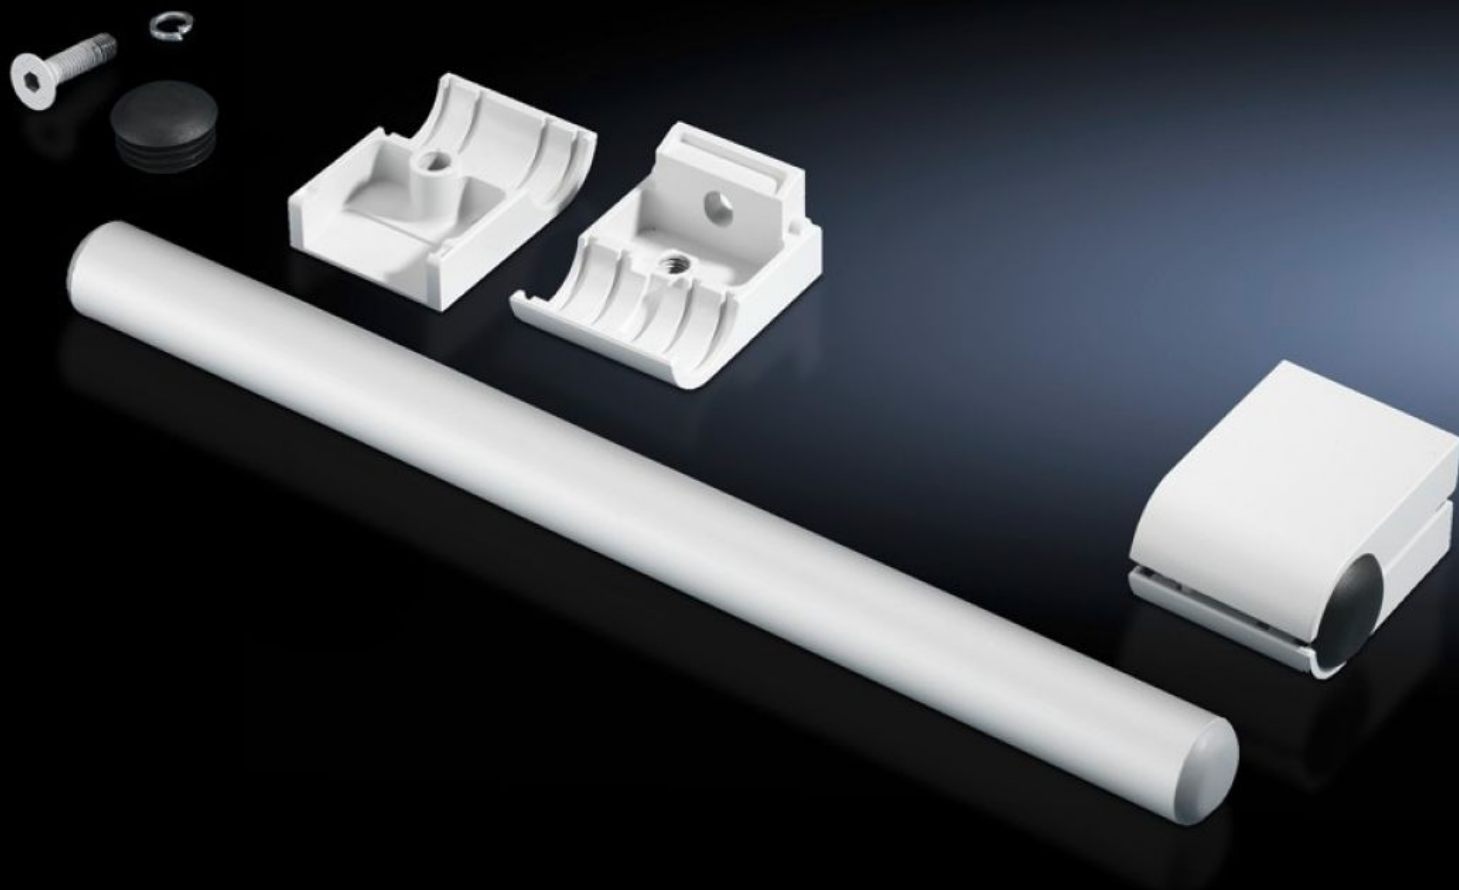

Rittal – The System.

Faster – better – everywhere.

SZ 2389.000

Комплект ручек

Состояние: 06.06.2026 (Источник: rittal.com/kz-ru)

ENCLOSURES

POWER DISTRIBUTION

CLIMATE CONTROL

IT INFRASTRUCTURE

SOFTWARE & SERVICES

FRIEDHELM LOH GROUP

SZ 2389.000 - Комплект ручек

Для вертикального и горизонтального монтажа на всех поверхностях.

Функции

Арт. №	SZ 2389.000
Описание продукта	Для вертикального и горизонтального монтажа на всех поверхностях.
Материал	Трубка рукоятки: Алюминий Держатель трубы: Цинковое литье под давлением
Поверхность	Трубка рукоятки: анодированная
Цвет	Держатель трубы: RAL 7035
Комплект поставки	2 трубы ручки 4 держателя трубы
Длина	420 мм
Упаковка	1 шт.
Вес нетто	1,34 kg
Gross weight	1,54 kg
Код ТНВЭД	83024110
ETIM 9	EC002626
ETIM 8	EC002626
ECLASS 8.0	27189266
Описание продукта	SZ набор ручек