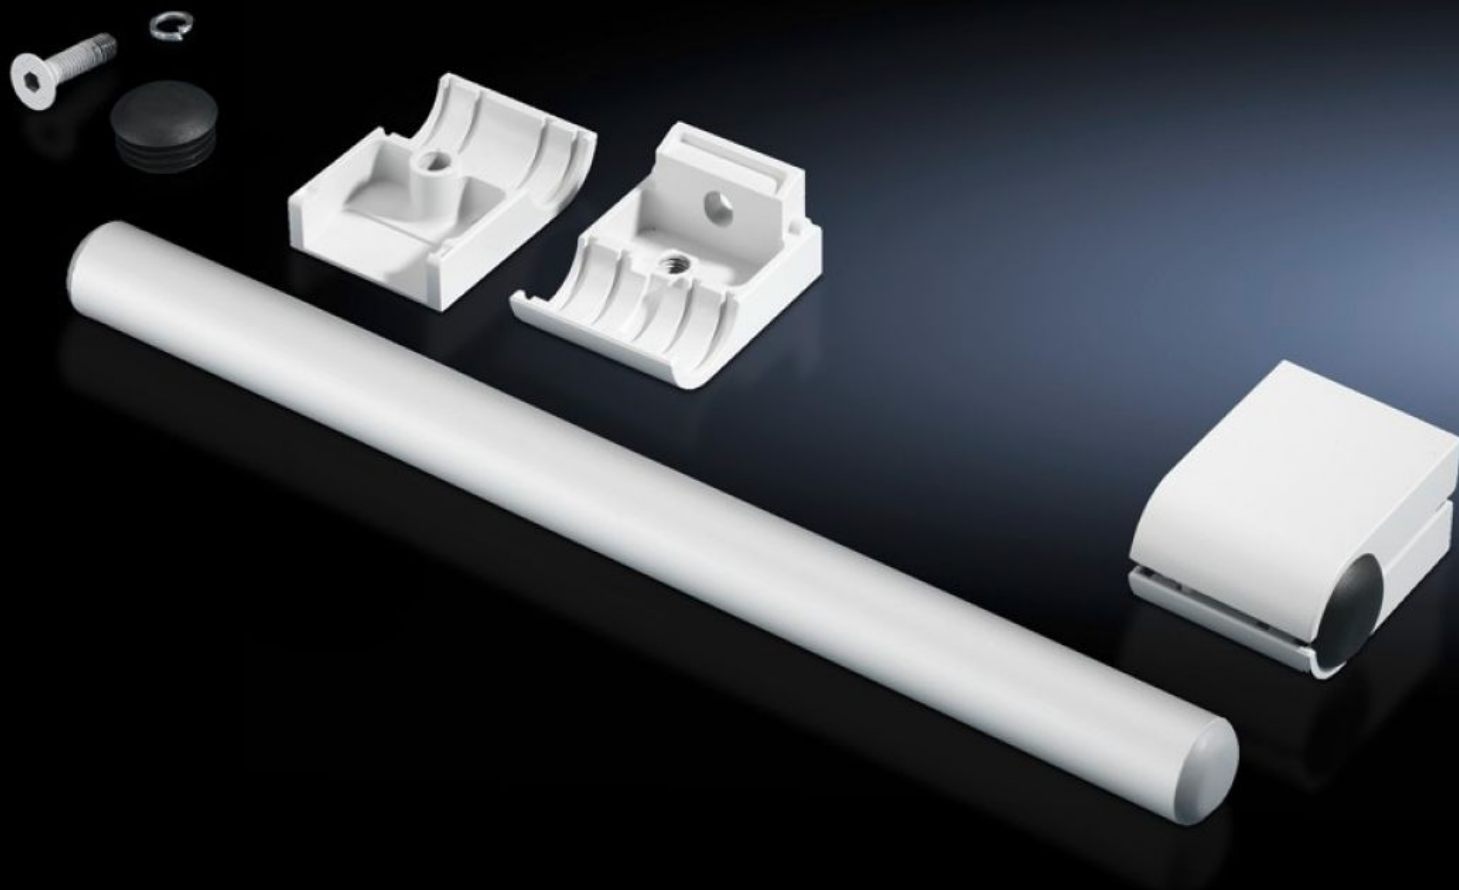

Rittal – The System.

Faster – better – everywhere.

SZ 2389.000

Комплект ручек

Состояние: 06.06.2026 (Источник: rittal.com/kz-ru)

ENCLOSURES

POWER DISTRIBUTION

CLIMATE CONTROL

IT INFRASTRUCTURE

SOFTWARE & SERVICES

FRIEDHELM LOH GROUP