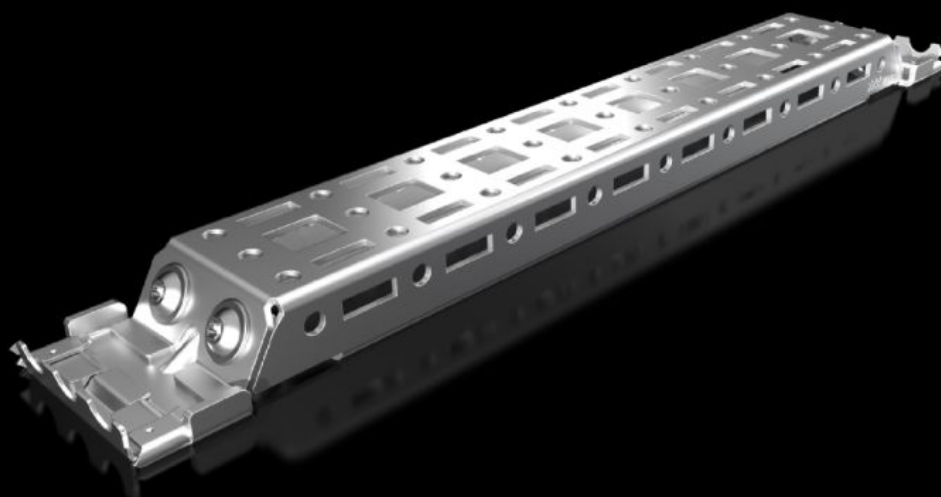

Rittal – The System.

Faster – better – everywhere.

AX 2394.250

Шина для внутреннего монтажа AX

Состояние: 07.04.2026 (Источник: rittal.com/kz-ru)

ENCLOSURES

POWER DISTRIBUTION

CLIMATE CONTROL

IT INFRASTRUCTURE

SOFTWARE & SERVICES

FRIEDHELM LOH GROUP