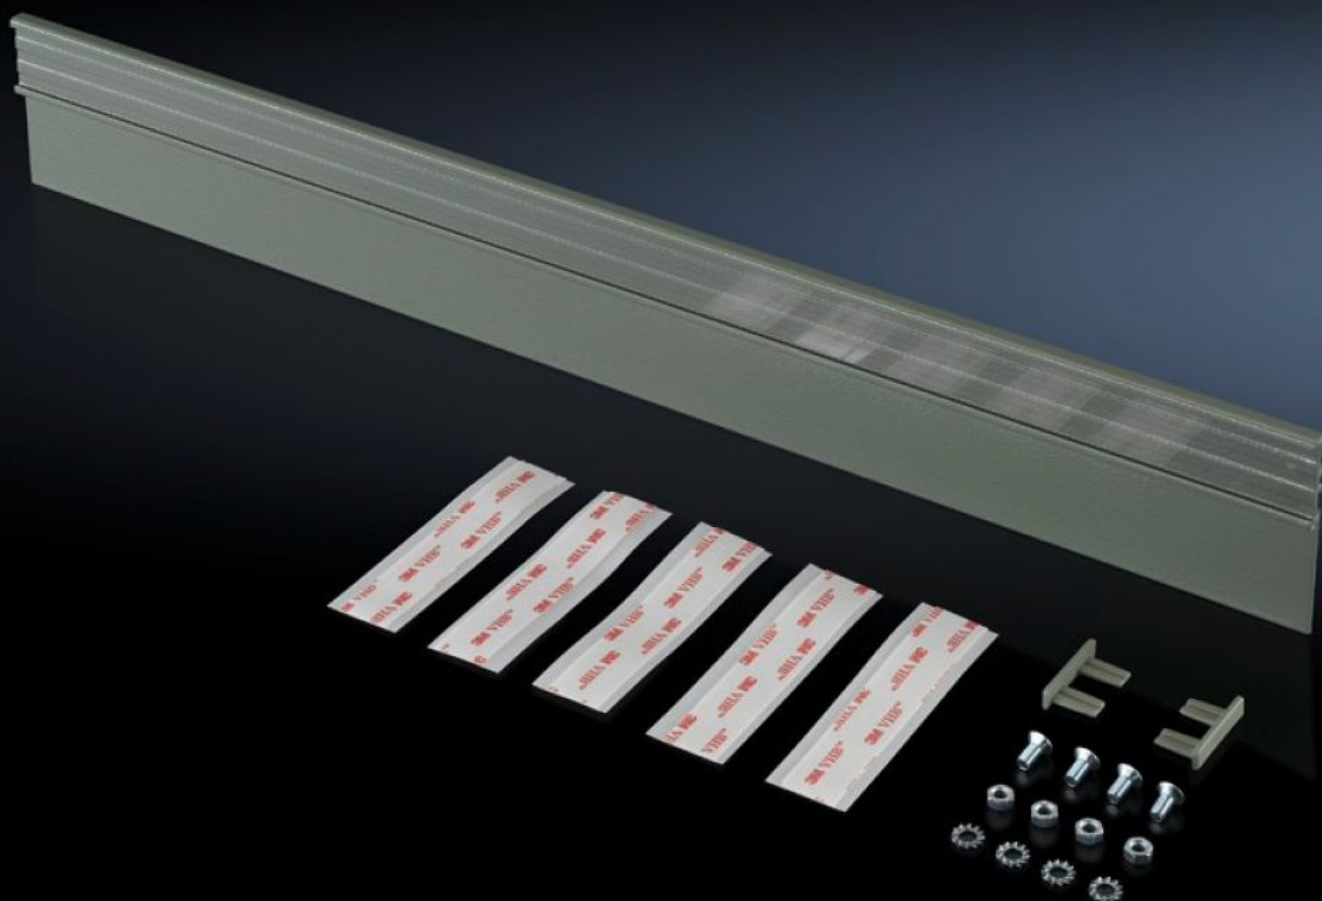

Rittal – The System.

Faster – better – everywhere.

SZ 2404.000 Маркировка

Состояние: 13.06.2026 (Источник: rittal.com/kz-ru)

ENCLOSURES

POWER DISTRIBUTION

CLIMATE CONTROL

IT INFRASTRUCTURE

SOFTWARE & SERVICES

FRIEDHELM LOH GROUP