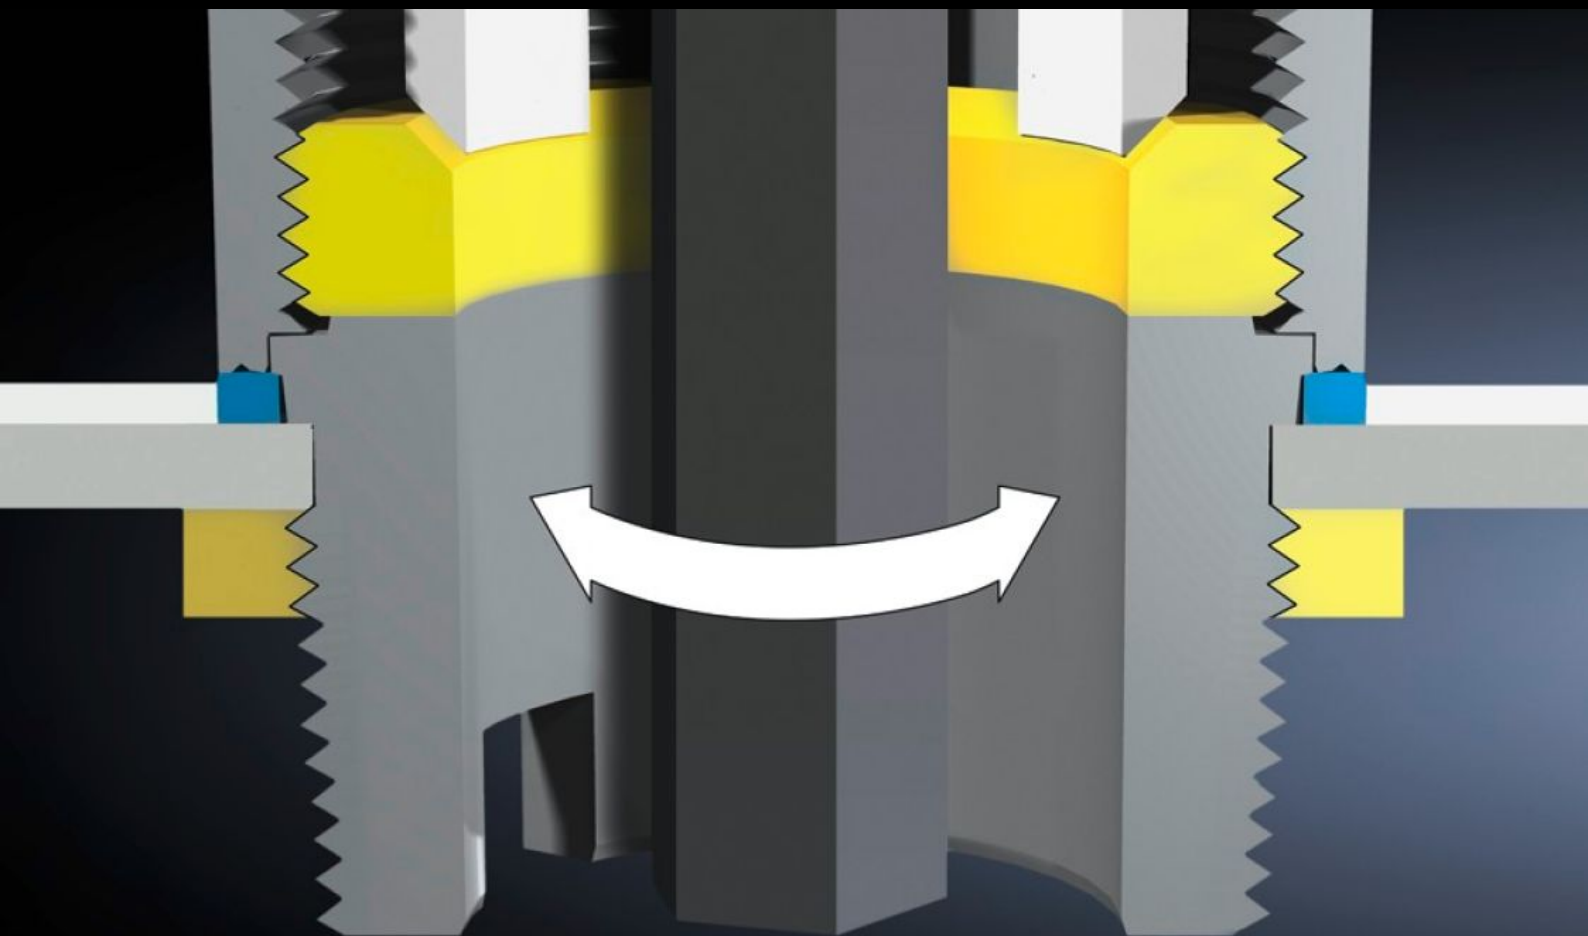

Rittal – The System.

Faster – better – everywhere.

HD 2410.290

Монтажный инструмент

Состояние: 18.04.2026 (Источник: rittal.com/kz-ru)

ENCLOSURES

POWER DISTRIBUTION

CLIMATE CONTROL

IT INFRASTRUCTURE

SOFTWARE & SERVICES

FRIEDHELM LOH GROUP

HD 2410.290 - Монтажный инструмент для кабельного ввода HD

Для крепления кабельных вводов Hygienic Design, на внешней резьбе или при помощи контргайки. При помощи шестигранного ключа это может быть осуществлено как изнутри, так и снаружи.

Функции

Арт. №	HD 2410.290
Описание продукта	Для крепления кабельных вводов Hygienic Design, на внешней резьбе или при помощи контргайки. При помощи шестигранного ключа это может быть осуществлено как изнутри, так и снаружи.
Комплект поставки	Адаптер для размеров от M12 до M25.
Упаковка	1 шт.
Вес нетто	0,03 kg
Gross weight	0,032 kg
Код ТНВЭД	73181900
ETIM 9	EC000441
ETIM 8	EC000441
ECLASS 8.0	27149109
Описание продукта	HD монтажный инструмент, для кабельного ввода HD