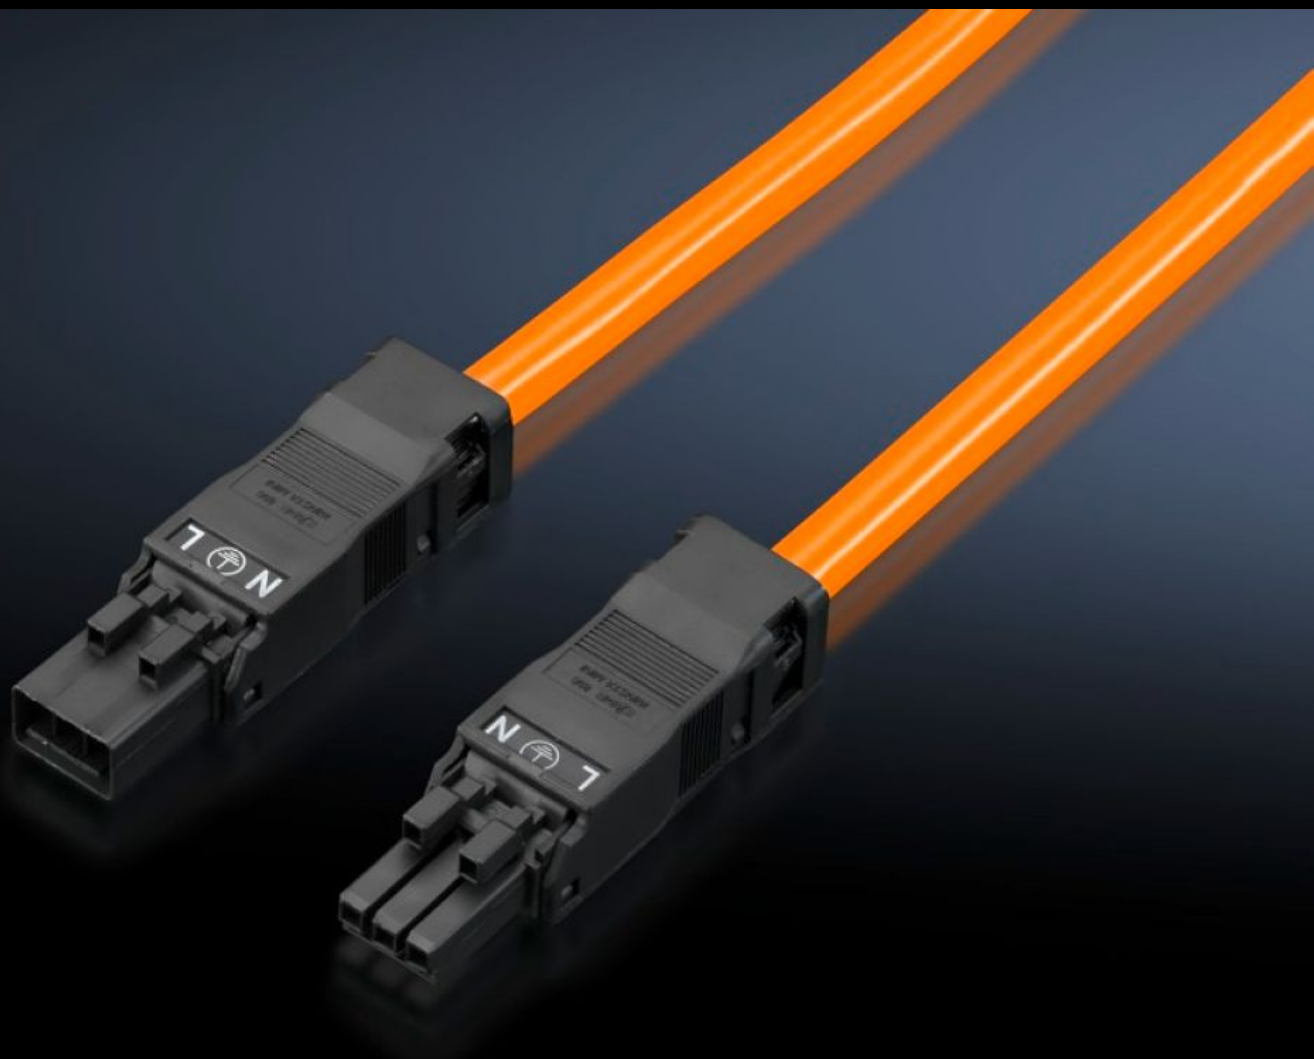

Rittal – The System.

Faster – better – everywhere.

SZ 2500.430

Кабель подключения

Состояние: 02.04.2026 (Источник: rittal.com/kz-ru)

ENCLOSURES

POWER DISTRIBUTION

CLIMATE CONTROL

IT INFRASTRUCTURE

SOFTWARE & SERVICES

FRIEDHELM LOH GROUP

SZ 2500.430 - Кабель подключения

Для быстрого и простого подключения светильников на светодиодах.

Функции

Арт. №	SZ 2500.430
Исполнение	Сквозное подключение, 3-пол. (со разъемом и штекером)
Описание продукта	Для быстрого и простого подключения светильников на светодиодах.
Цвет	Оранжевый
Сечение	1,5 мм ²
Длина	1 000 мм
Размер	Длина: 1.000 мм
Номинальное рабочее напряжение	100 В - 240 В, 1~, 50 Гц/60 Гц
Упаковка	5 шт.
Вес нетто	0,66 kg
Gross weight	0,664 kg
Код ТНВЭД	85444290
ETIM 9	EC001576
ETIM 8	EC001576
ECLASS 8.0	27060402
Описание продукта	SZ кабель подключения, для последовательного подключения, 3-пол., 100-240 В, L: 1000 мм