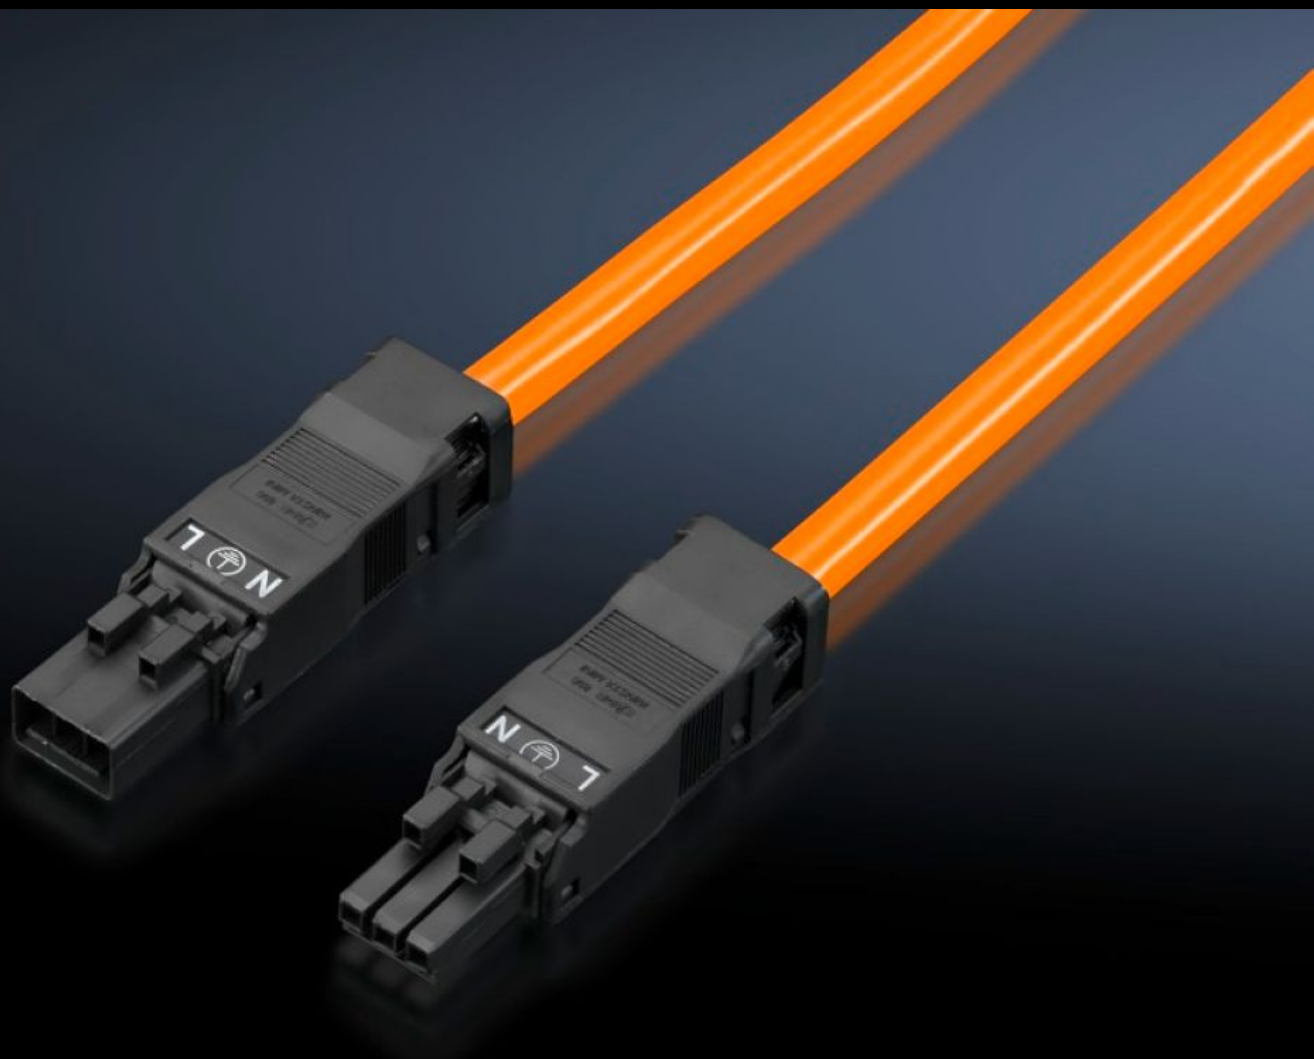

Rittal – The System.

Faster – better – everywhere.

SZ 2500.430

Кабель подключения

Состояние: 21.05.2026 (Источник: rittal.com/kz-ru)

ENCLOSURES

POWER DISTRIBUTION

CLIMATE CONTROL

IT INFRASTRUCTURE

SOFTWARE & SERVICES

FRIEDHELM LOH GROUP