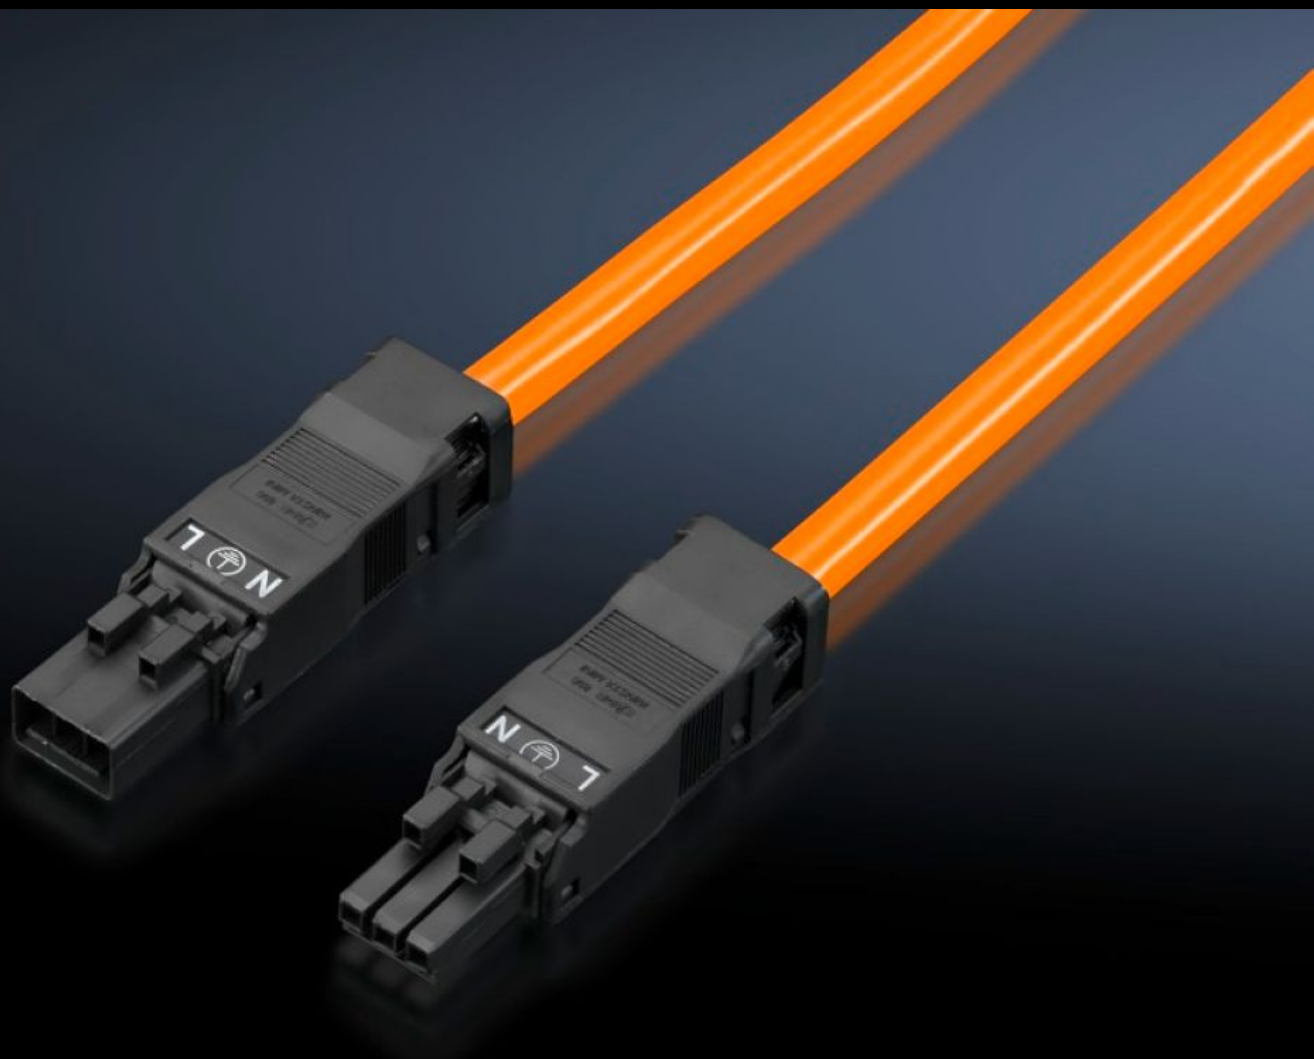

Rittal – The System.

Faster – better – everywhere.

SZ 2500.435

Кабель подключения

Состояние: 05.07.2026 (Источник: rittal.com/kz-ru)

ENCLOSURES

POWER DISTRIBUTION

CLIMATE CONTROL

IT INFRASTRUCTURE

SOFTWARE & SERVICES

FRIEDHELM LOH GROUP

SZ 2500.435 - Кабель подключения

Для быстрого и простого подключения светильников на светодиодах.

Функции

Арт. №	SZ 2500.435
Исполнение	Сквозное подключение, 3-пол. (со разъемом и штекером)
Описание продукта	Для быстрого и простого подключения светильников на светодиодах.
Цвет	Оранжевый
Длина	200 мм
Размер	Длина: 200 мм
Номинальное рабочее напряжение	100 В - 240 В, 1~, 50 Гц/60 Гц
Упаковка	1 шт.
Вес нетто	0,065 kg
Gross weight	0,074 kg
Код ТНВЭД	85444290
ETIM 9	EC001576
ETIM 8	EC001576
ECLASS 8.0	27060402
Описание продукта	SZ последовательное подключение, 3-пол., для розеточного бокса, L: 200 мм, 100-240В AC