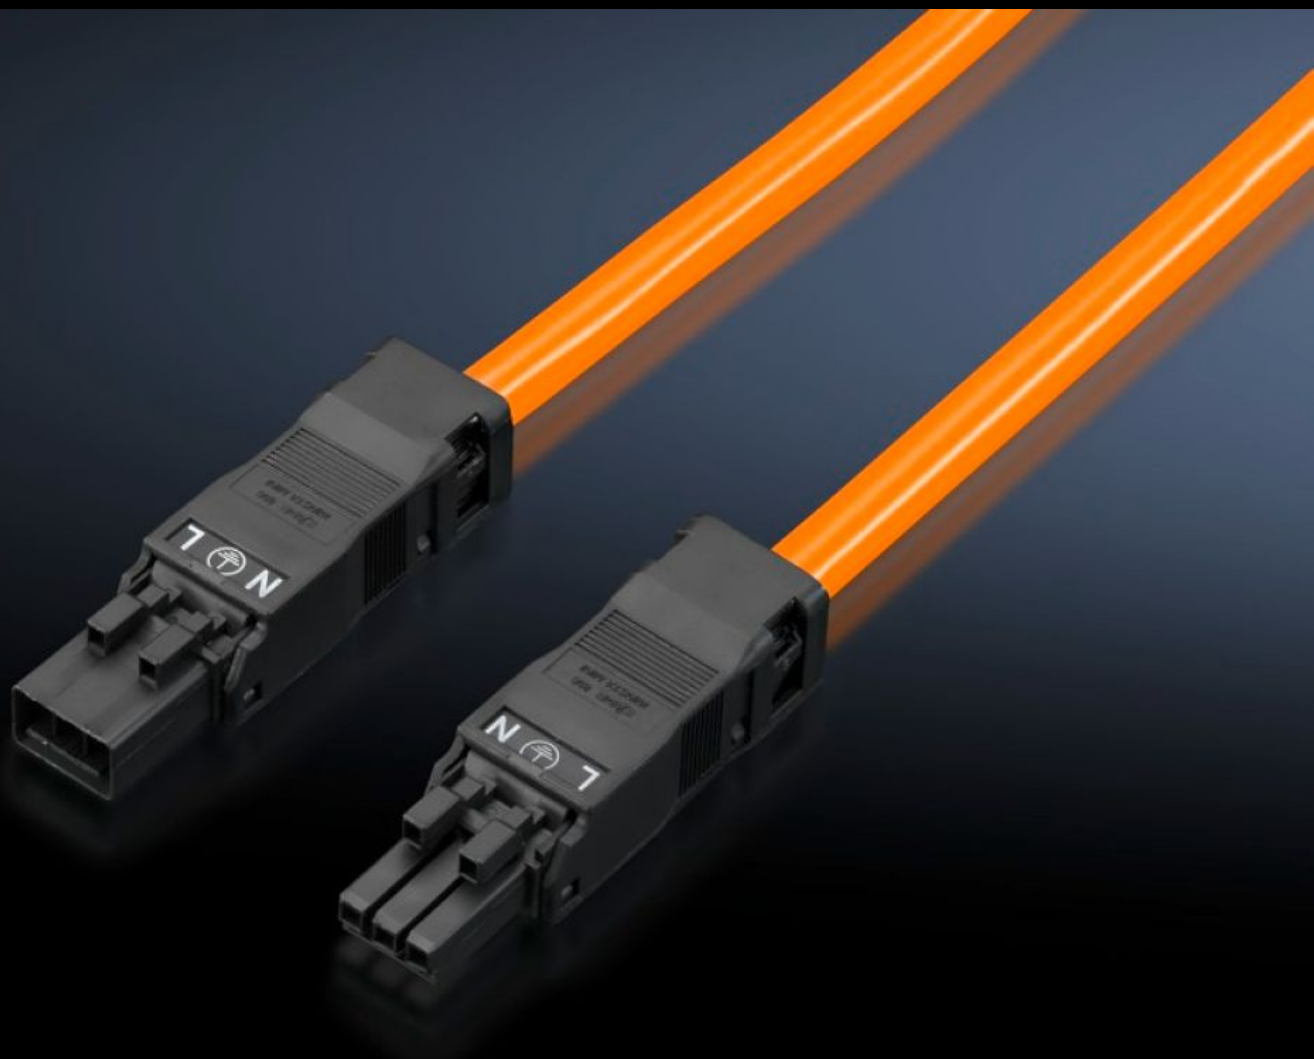

Rittal – The System.

Faster – better – everywhere.

SZ 2500.435

Кабель подключения

Состояние: 13.05.2026 (Источник: rittal.com/kz-ru)

ENCLOSURES

POWER DISTRIBUTION

CLIMATE CONTROL

IT INFRASTRUCTURE

SOFTWARE & SERVICES

FRIEDHELM LOH GROUP

SZ 2500.435 - Кабель подключения

Для быстрого и простого подключения светильников на светодиодах.

Функции

Арт. №	SZ 2500.435
Исполнение	Сквозное подключение, 3-пол. (со разъемом и штекером)
Описание продукта	Для быстрого и простого подключения светильников на светодиодах.
Цвет	Оранжевый
Длина	200 мм
Размер	Длина: 200 мм
Номинальное рабочее напряжение	100 В - 240 В, 1~, 50 Гц/60 Гц
Упаковка	1 шт.
Вес нетто	0,065 kg
Gross weight	0,074 kg
Код ТНВЭД	85444290
ETIM 9	EC001576
ETIM 8	EC001576
ECLASS 8.0	27060402
Описание продукта	SZ последовательное подключение, 3-пол., для розеточного бокса, L: 200 мм, 100-240В AC