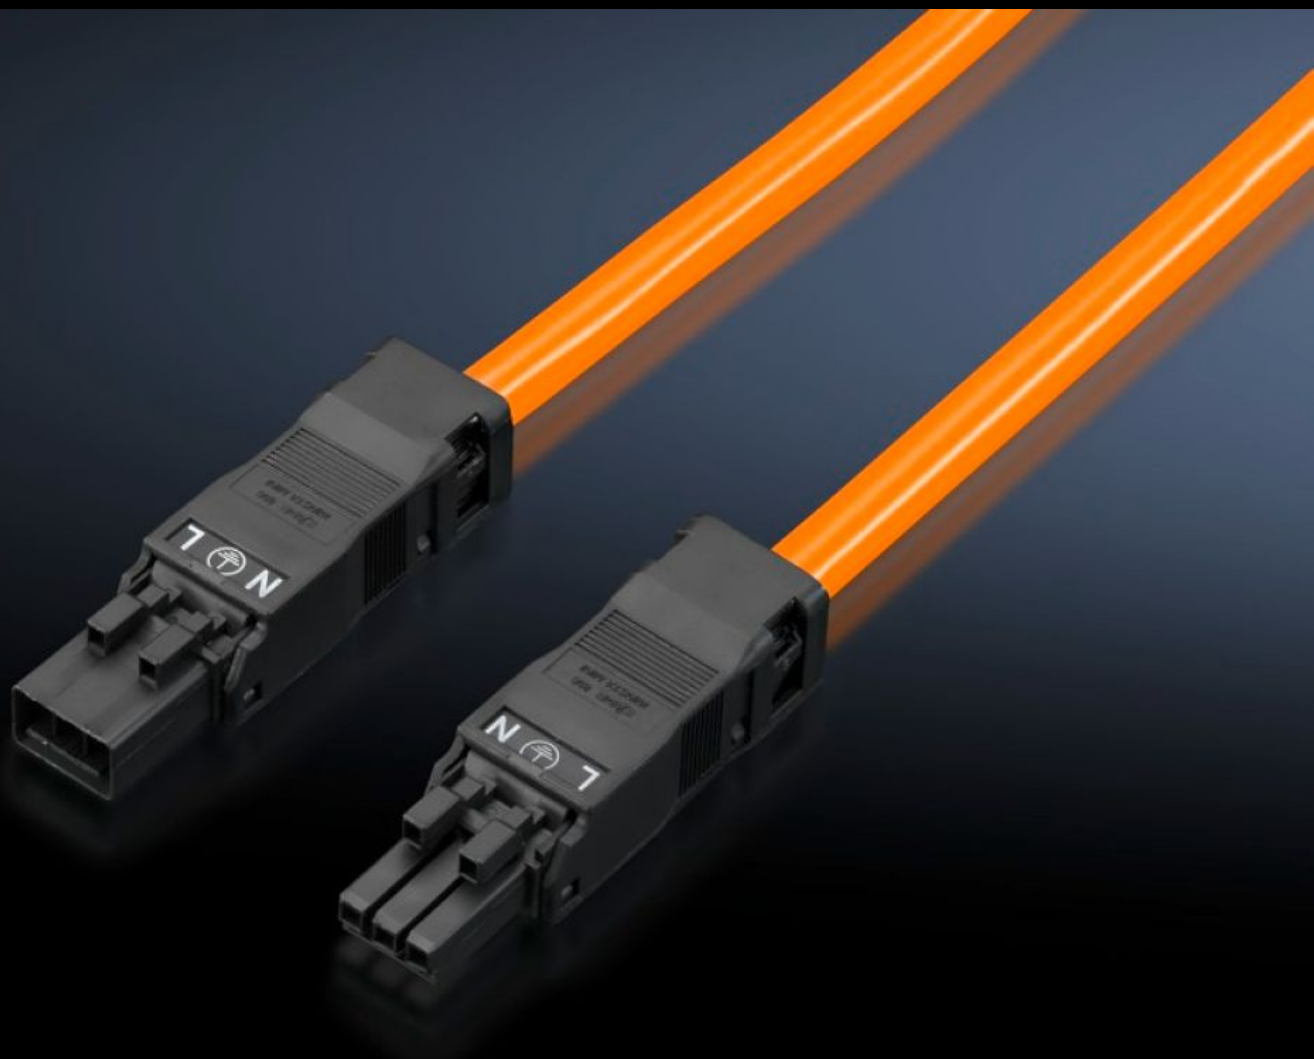

Rittal – The System.

Faster – better – everywhere.

SZ 2500.530

Кабель подключения

Состояние: 10.07.2026 (Источник: rittal.com/kz-ru)

ENCLOSURES

POWER DISTRIBUTION

CLIMATE CONTROL

IT INFRASTRUCTURE

SOFTWARE & SERVICES

FRIEDHELM LOH GROUP

SZ 2500.530 - Кабель подключения

Для быстрого и простого подключения светильников на светодиодах.

Функции

Арт. №	SZ 2500.530
Исполнение	Сквозное подключение, 3-пол. (со разъемом и штекером)
Описание продукта	Для быстрого и простого подключения светильников на светодиодах.
Цвет	Оранжевый
Длина	1 000 мм
AWG	AWG 16
Стандарты	Провода подключения к сети: AVLV2 Разъем подключения к сети: ECBT2
Размер	Длина: 1.000 мм
Номинальное рабочее напряжение	100 В - 240 В, 1~, 50 Гц/60 Гц
Упаковка	1 шт.
Вес нетто	0,15 kg
Gross weight	0,16 kg
Код ТНВЭД	85444290
ETIM 9	EC001576
ETIM 8	EC001576
ECLASS 8.0	27060402
Описание продукта	SZ кабель подключения, для последовательного подключения, 3-пол., 100-240 В, L: 1000 мм, UL