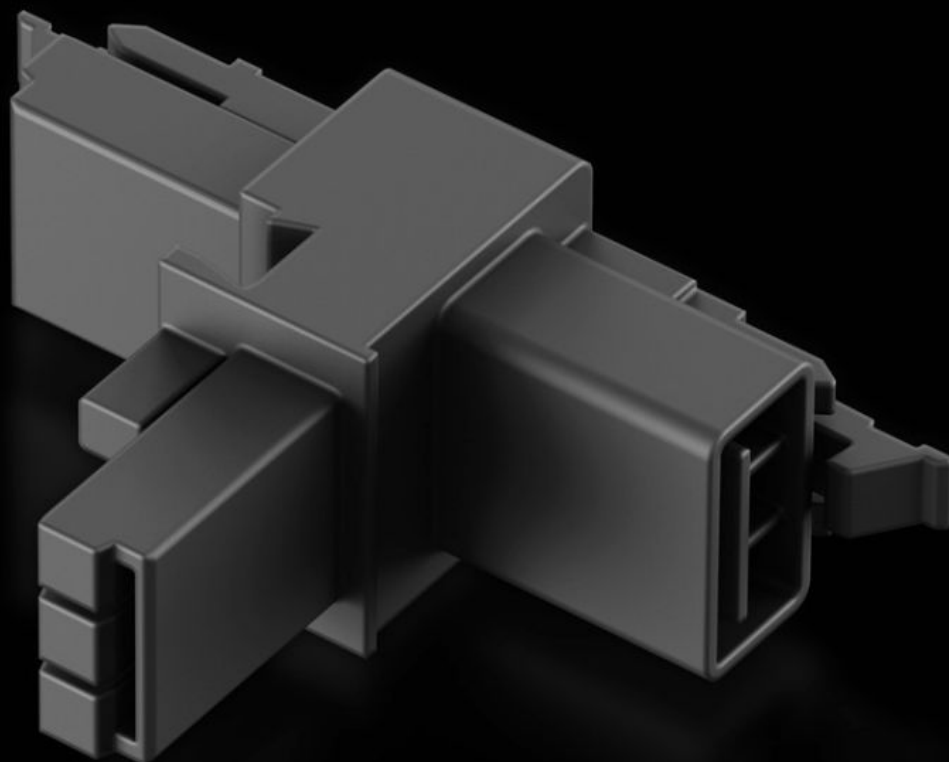

Rittal – The System.

Faster – better – everywhere.

SZ 2500.680

**Т-образный распределитель с
двумя розетками и одним
штекером**

Состояние: 09.05.2026 (Источник: rittal.com/kz-ru)

ENCLOSURES

POWER DISTRIBUTION

CLIMATE CONTROL

IT INFRASTRUCTURE

SOFTWARE & SERVICES

FRIEDHELM LOH GROUP

SZ 2500.680 - T-образный распределитель с двумя розетками и одним штекером

Для создания защищенных от прикосновения отходящих линий при соединении светильников на светодиодах и розеточных боксов.

Функции

Арт. №	SZ 2500.680
Описание продукта	Для создания защищенных от прикосновения отходящих линий при соединении светильников на светодиодах и розеточных боксов.
Упаковка	5 шт.
Вес нетто	0,05 kg
Gross weight	0,08 kg
Код ТНВЭД	85369095
ETIM 9	EC002625
ETIM 8	EC002625
ECLASS 8.0	27189234
Описание продукта	SZ T-образный распределитель с 2 розетками и 1 штекером