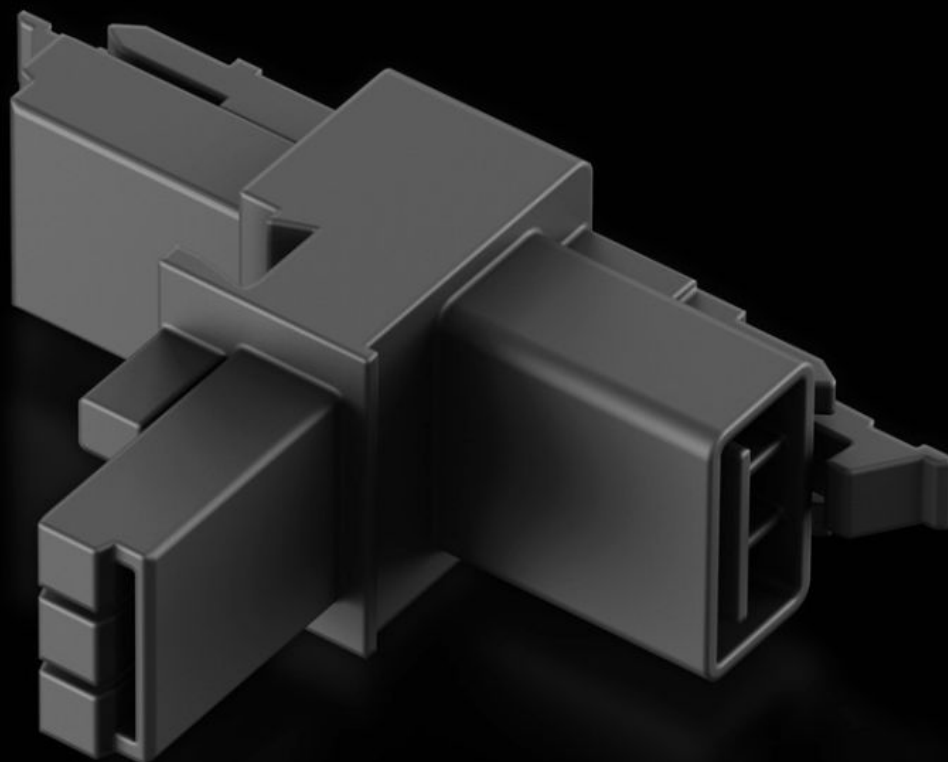

Rittal – The System.

Faster – better – everywhere.

SZ 2500.680

**Т-образный распределитель с
двумя розетками и одним
штекером**

Состояние: 08.07.2026 (Источник: rittal.com/kz-ru)

ENCLOSURES

POWER DISTRIBUTION

CLIMATE CONTROL

IT INFRASTRUCTURE

SOFTWARE & SERVICES

FRIEDHELM LOH GROUP

SZ 2500.680 - T-образный распределитель с двумя розетками и одним штекером

Для создания защищенных от прикосновения отходящих линий при соединении светильников на светодиодах и розеточных боксов.

Функции

Арт. №	SZ 2500.680
Описание продукта	Для создания защищенных от прикосновения отходящих линий при соединении светильников на светодиодах и розеточных боксов.
Упаковка	5 шт.
Вес нетто	0,05 kg
Gross weight	0,08 kg
Код ТНВЭД	85369095
ETIM 9	EC002625
ETIM 8	EC002625
ECLASS 8.0	27189234
Описание продукта	SZ T-образный распределитель с 2 розетками и 1 штекером