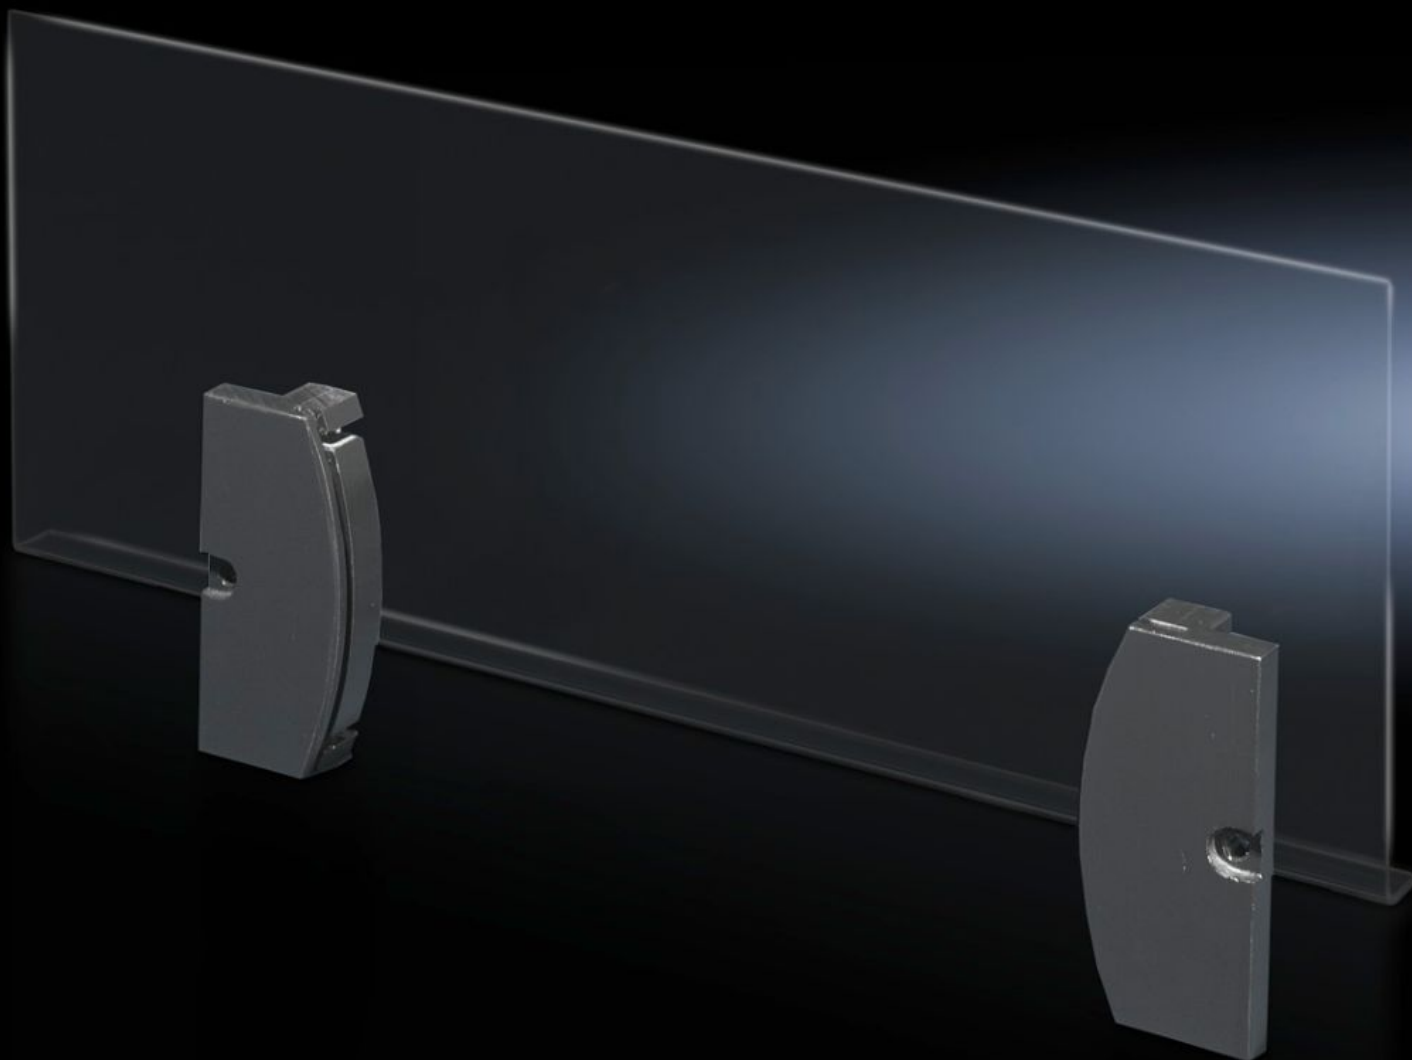

Rittal – The System.

Faster – better – everywhere.

SZ 2514.500

Карман для документации из пластика

Состояние: 23.05.2026 (Источник: rittal.com/kz-ru)

ENCLOSURES

POWER DISTRIBUTION

CLIMATE CONTROL

IT INFRASTRUCTURE

SOFTWARE & SERVICES

FRIEDHELM LOH GROUP

SZ 2514.500 - Карман для документации из пластика для АЕ

Для крепления наклеивается на перфорированной рейке двери и/или на двери.

Функции

Арт. №	SZ 2514.500
Исполнение	при ширине двери от 500 мм
Преимущества	Для меньших дверей пластина из оргстекла может быть уменьшена до любого желаемого размера.
Комплект поставки	2 держателя с двусторонней клейкой лентой Окно из оргстекла Крепежный материал
Height acrylic glass pane	167 мм
Usable depth	18 мм
Usable width	340 мм
Возможности монтажа	Двустороннее крепление к перфорированной рейке двери С одной стороны на винтах, с другой стороны на клею или полностью на клею.
Подходит для	Высота: ≥ 500 мм
Упаковка	1 шт.
Вес нетто	0,44 kg
Gross weight	0,519 kg
Код ТНВЭД	39269097