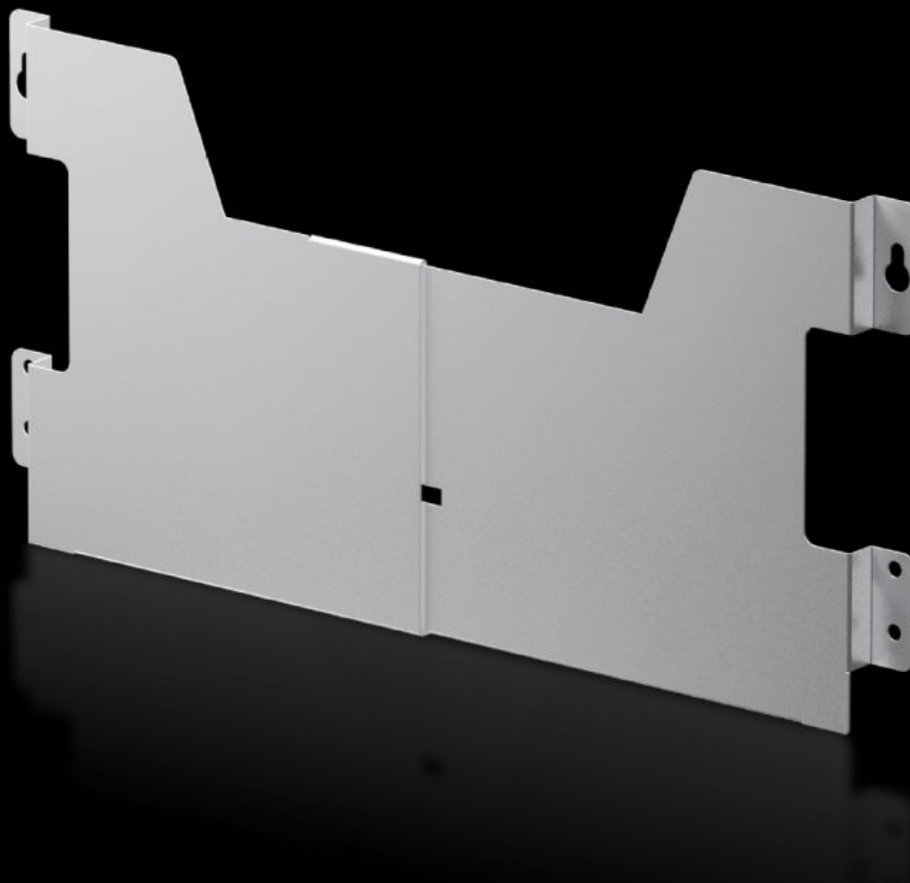

Rittal – The System.

Faster – better – everywhere.

AX 2515.400

**Карман для документации из
листовой стали**

Состояние: 08.07.2026 (Источник: rittal.com/kz-ru)

ENCLOSURES

POWER DISTRIBUTION

CLIMATE CONTROL

IT INFRASTRUCTURE

SOFTWARE & SERVICES

FRIEDHELM LOH GROUP

AX 2515.400 - Карман для документации из листовой стали с регулировкой ширины, для AX

Для крепления к перфорированной рейке двери на любой высоте. Гибко и просто регулируется по ширине.

Функции

Арт. №	AX 2515.400
Описание продукта	Для крепления к перфорированной рейке двери на любой высоте. Гибко и просто регулируется по ширине.
Цвет	RAL 7035
Комплект поставки	Вкл. крепежные винты
Высота в свету	210 мм
Clear width, range	625 - 725
Подходит для ширины двери	760 мм 800 мм
Подходит для	Тип корпуса: AX AE sheet steel CX one-piece console CX pedestal
Размер	Глубина: 35 мм
Упаковка	1 шт.
Вес нетто	0,92 kg
Gross weight	1,12 kg
Код ТНВЭД	73269098

Функции

ETIM 9	EC000317
ETIM 8	EC000317
ECLASS 8.0	27189267
Описание продукта	AX карман для документации из листовой стали, с регулировкой ширины, L: 625 - 725 мм, для ширины двери 760 / 800 мм