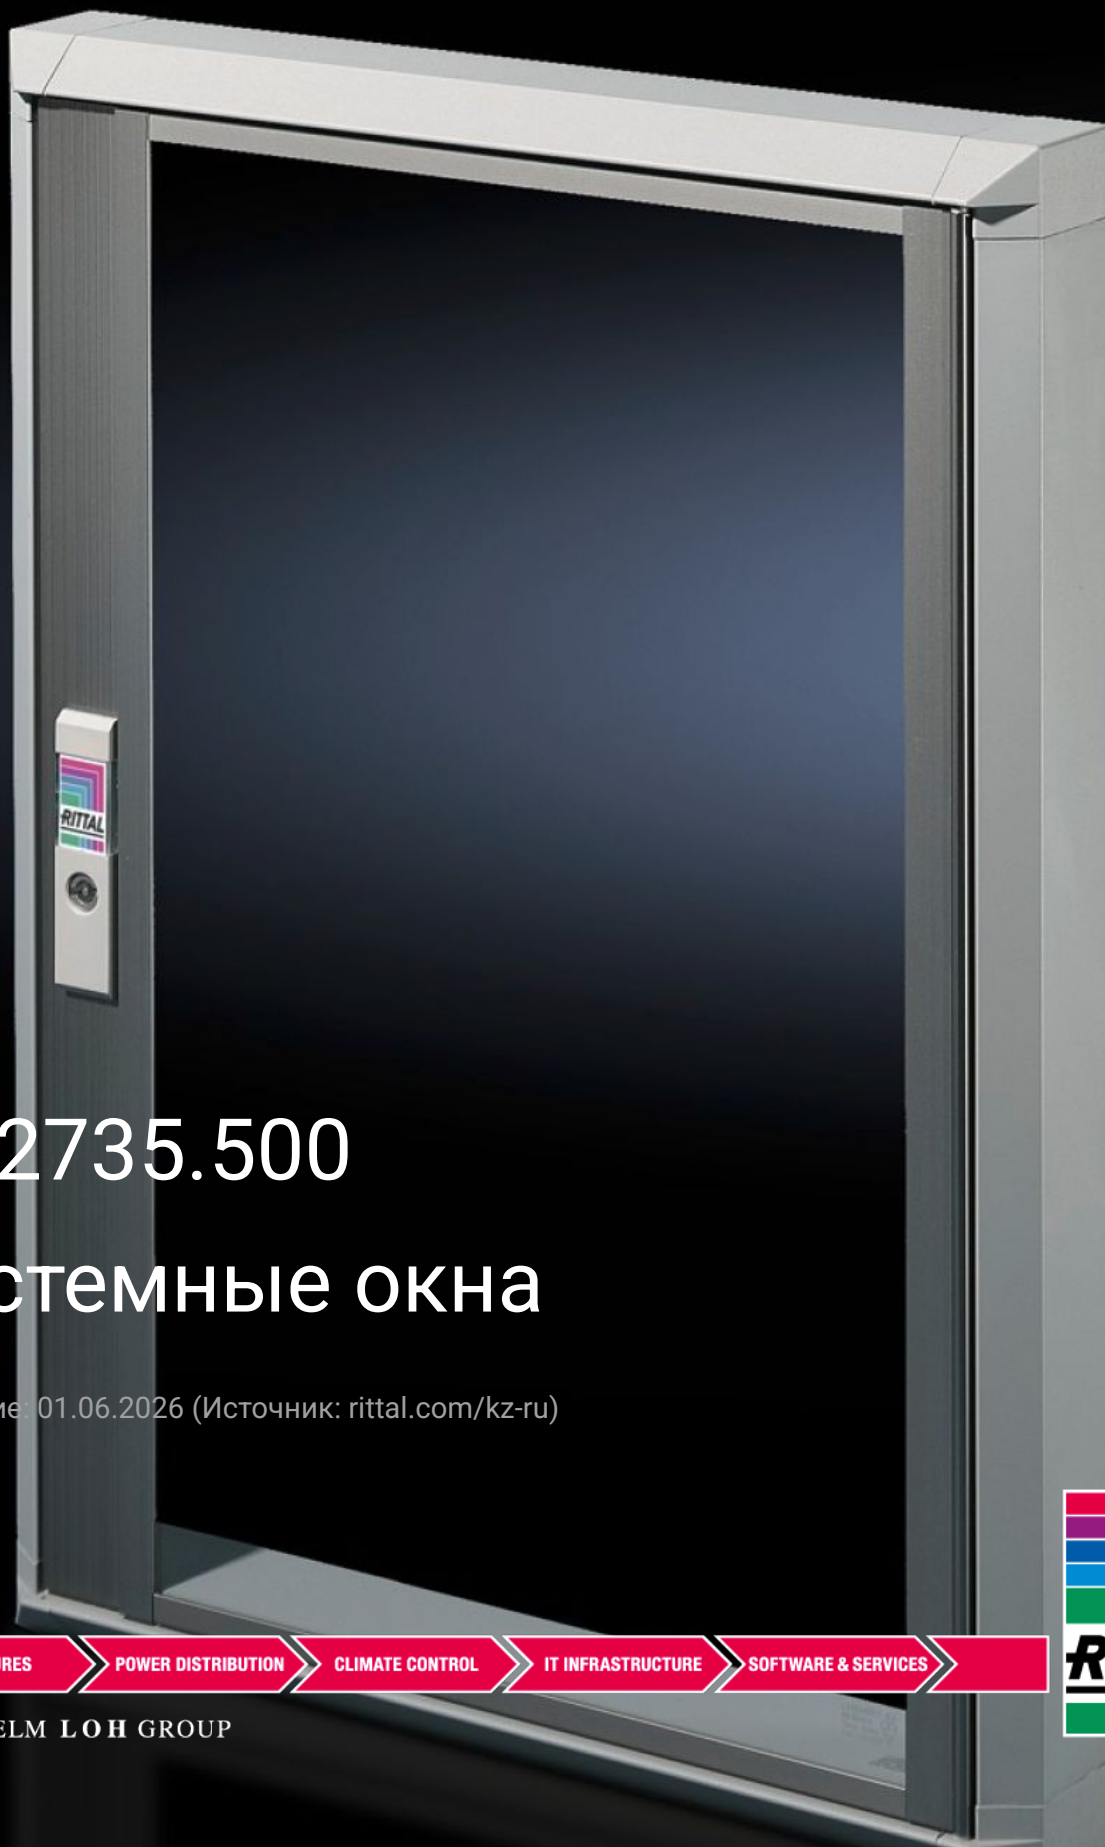

Rittal – The System.

Faster – better – everywhere.

FT 2735.500

Системные окна

Состояние: 01.06.2026 (Источник: rittal.com/kz-ru)

ENCLOSURES

POWER DISTRIBUTION

CLIMATE CONTROL

IT INFRASTRUCTURE

SOFTWARE & SERVICES

FRIEDHELM LOH GROUP

FT 2735.500 - Системные окна для VX, TS, VX SE

Для защиты органов управления и индикации или вырезов, защиты от попадания грязи и жидкости, а также для предотвращения доступа посторонних лиц.

Функции

Арт. №	FT 2735.500
Исполнение	30-й профиль
Описание продукта	Для защиты органов управления и индикации или вырезов, защиты от попадания грязи и жидкости, а также для предотвращения доступа посторонних лиц.
Материал	Алюминиевые прессованные профили с угловыми элементами из цинкового литья под давлением и защитным стеклом.
Поверхность	Основная рама: алюминий, порошковое покрытие RAL 7035 Профиль шарниров и замка: анодированные
Value base frame	Из однослойного безопасного стекла: высокая стойкость к растворителям и царапинам, защита от статики, малая опасность ранения при разбивании. Серийный замок под ключ с двойной бородкой, заменяется на замочные вкладыши 27 мм, исполнение А и/или систему Ergoform-S (кроме В=270 мм) Шарниры с углом открытия 180°, легко навешиваются.