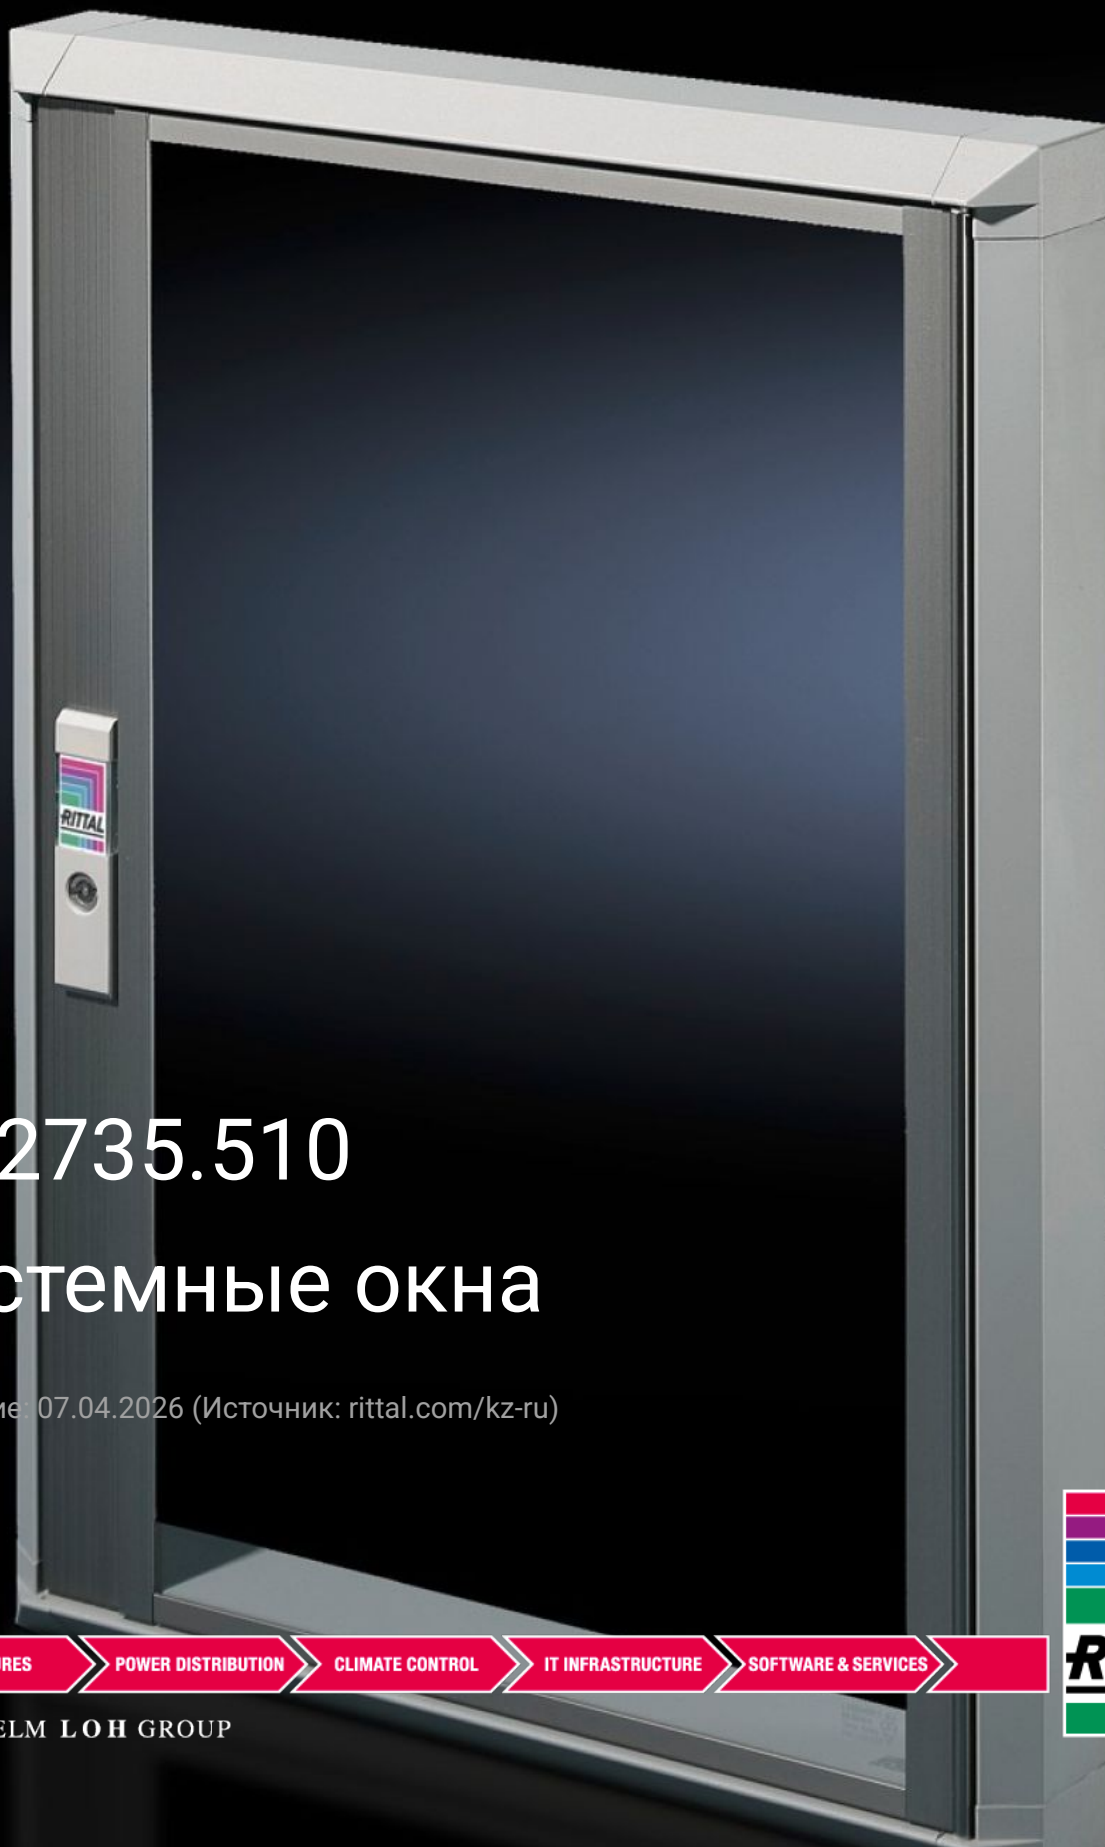

Rittal – The System.

Faster – better – everywhere.

FT 2735.510

Системные окна

Состояние: 07.04.2026 (Источник: rittal.com/kz-ru)

ENCLOSURES

POWER DISTRIBUTION

CLIMATE CONTROL

IT INFRASTRUCTURE

SOFTWARE & SERVICES

FRIEDHELM LOH GROUP

FT 2735.510 - Системные окна для VX, TS, VX SE

Для защиты органов управления и индикации или вырезов, защиты от попадания грязи и жидкости, а также для предотвращения доступа посторонних лиц.

Функции

Арт. №	FT 2735.510
Исполнение	30-й профиль
Описание продукта	Для защиты органов управления и индикации или вырезов, защиты от попадания грязи и жидкости, а также для предотвращения доступа посторонних лиц.
Материал	Алюминиевые прессованные профили с угловыми элементами из цинкового литья под давлением и защитным стеклом.
Поверхность	Основная рама: алюминий, порошковое покрытие RAL 7035 Профиль шарниров и замка: анодированные
Value base frame	Из однослойного безопасного стекла: высокая стойкость к растворителям и царапинам, защита от статики, малая опасность ранения при разбивании. Серийный замок под ключ с двойной бородкой, заменяется на замочные вкладыши 27 мм, исполнение А и/или систему Ergoform-S (кроме В=270 мм) Шарниры с углом открытия 180°, легко навешиваются.