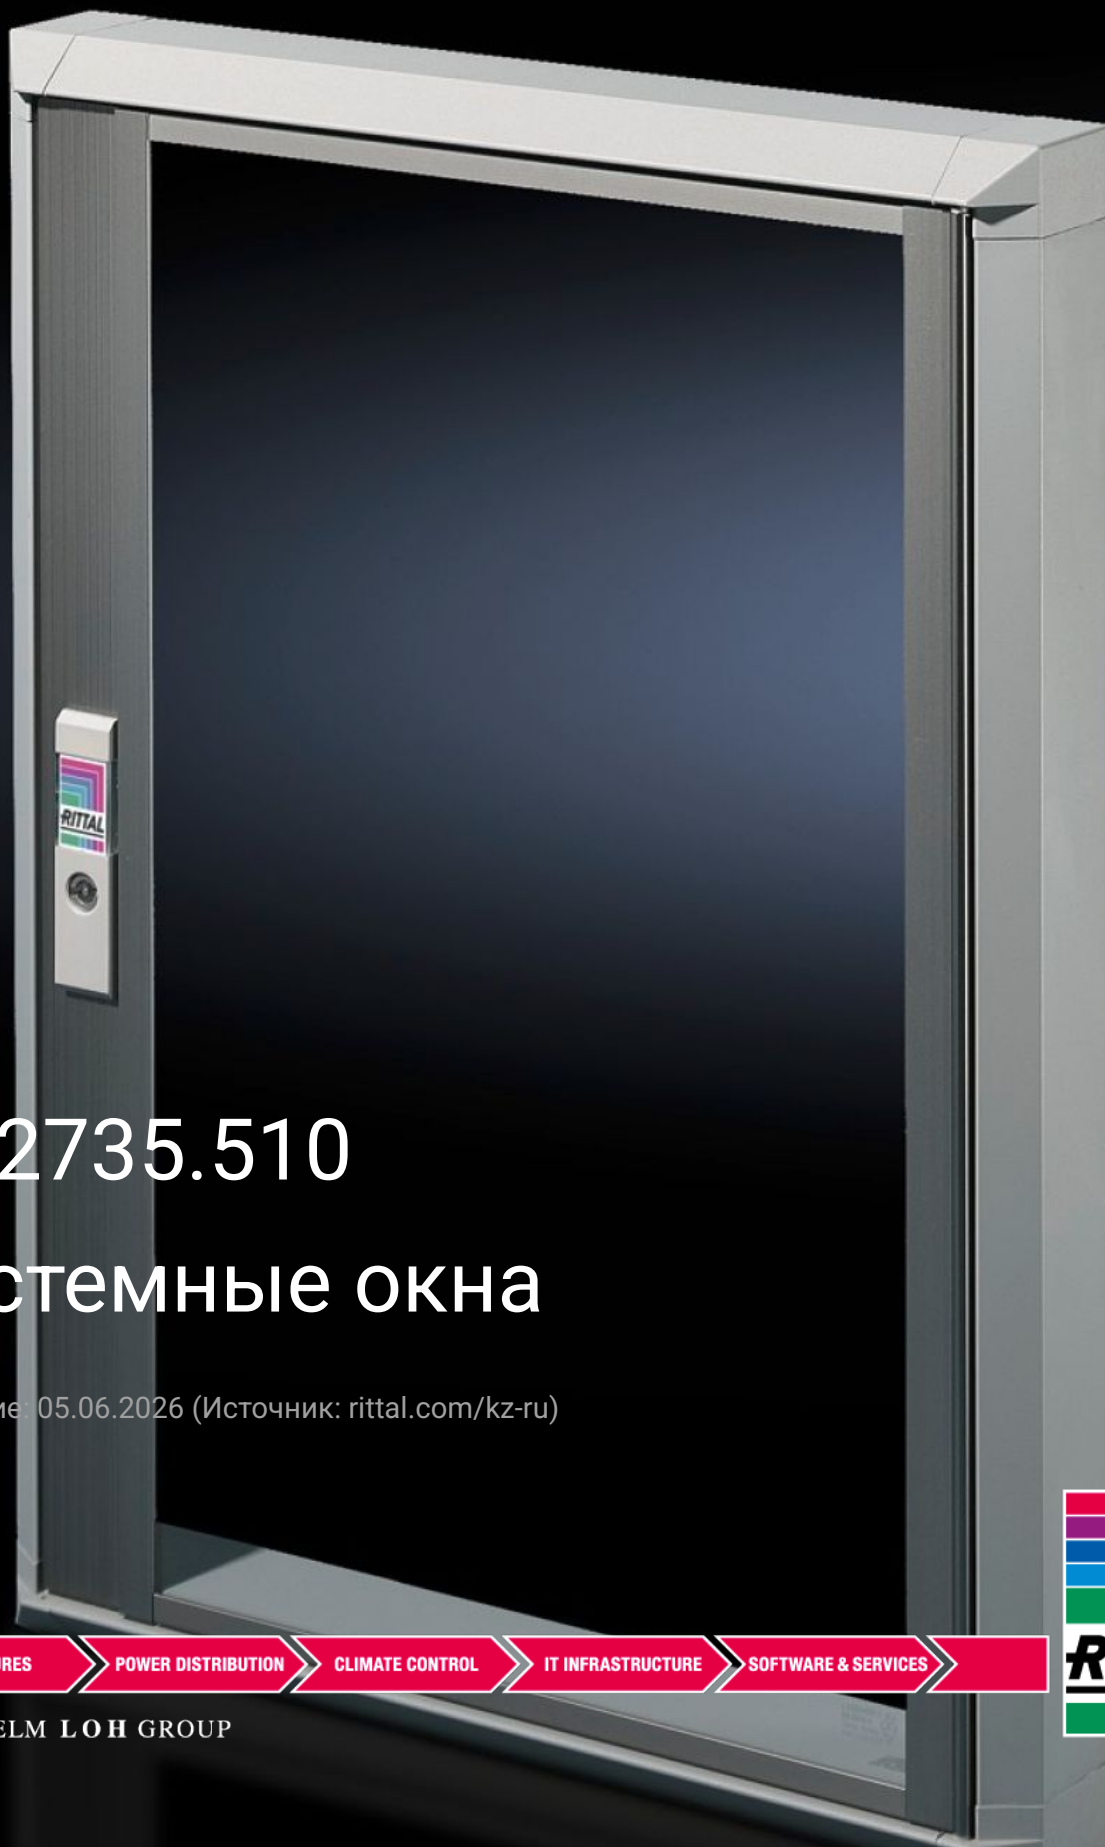

Rittal – The System.

Faster – better – everywhere.

FT 2735.510

Системные окна

Состояние: 05.06.2026 (Источник: rittal.com/kz-ru)

ENCLOSURES

POWER DISTRIBUTION

CLIMATE CONTROL

IT INFRASTRUCTURE

SOFTWARE & SERVICES

FRIEDHELM LOH GROUP

FT 2735.510 - Системные окна для VX, TS, VX SE

Для защиты органов управления и индикации или вырезов, защиты от попадания грязи и жидкости, а также для предотвращения доступа посторонних лиц.

Функции

Арт. №	FT 2735.510
Исполнение	30-й профиль
Описание продукта	Для защиты органов управления и индикации или вырезов, защиты от попадания грязи и жидкости, а также для предотвращения доступа посторонних лиц.
Материал	Алюминиевые прессованные профили с угловыми элементами из цинкового литья под давлением и защитным стеклом.
Поверхность	Основная рама: алюминий, порошковое покрытие RAL 7035 Профиль шарниров и замка: анодированные
Value base frame	Из однослойного безопасного стекла: высокая стойкость к растворителям и царапинам, защита от статики, малая опасность ранения при разбивании. Серийный замок под ключ с двойной бородкой, заменяется на замочные вкладыши 27 мм, исполнение А и/или систему Ergoform-S (кроме В=270 мм) Шарниры с углом открытия 180°, легко навешиваются.