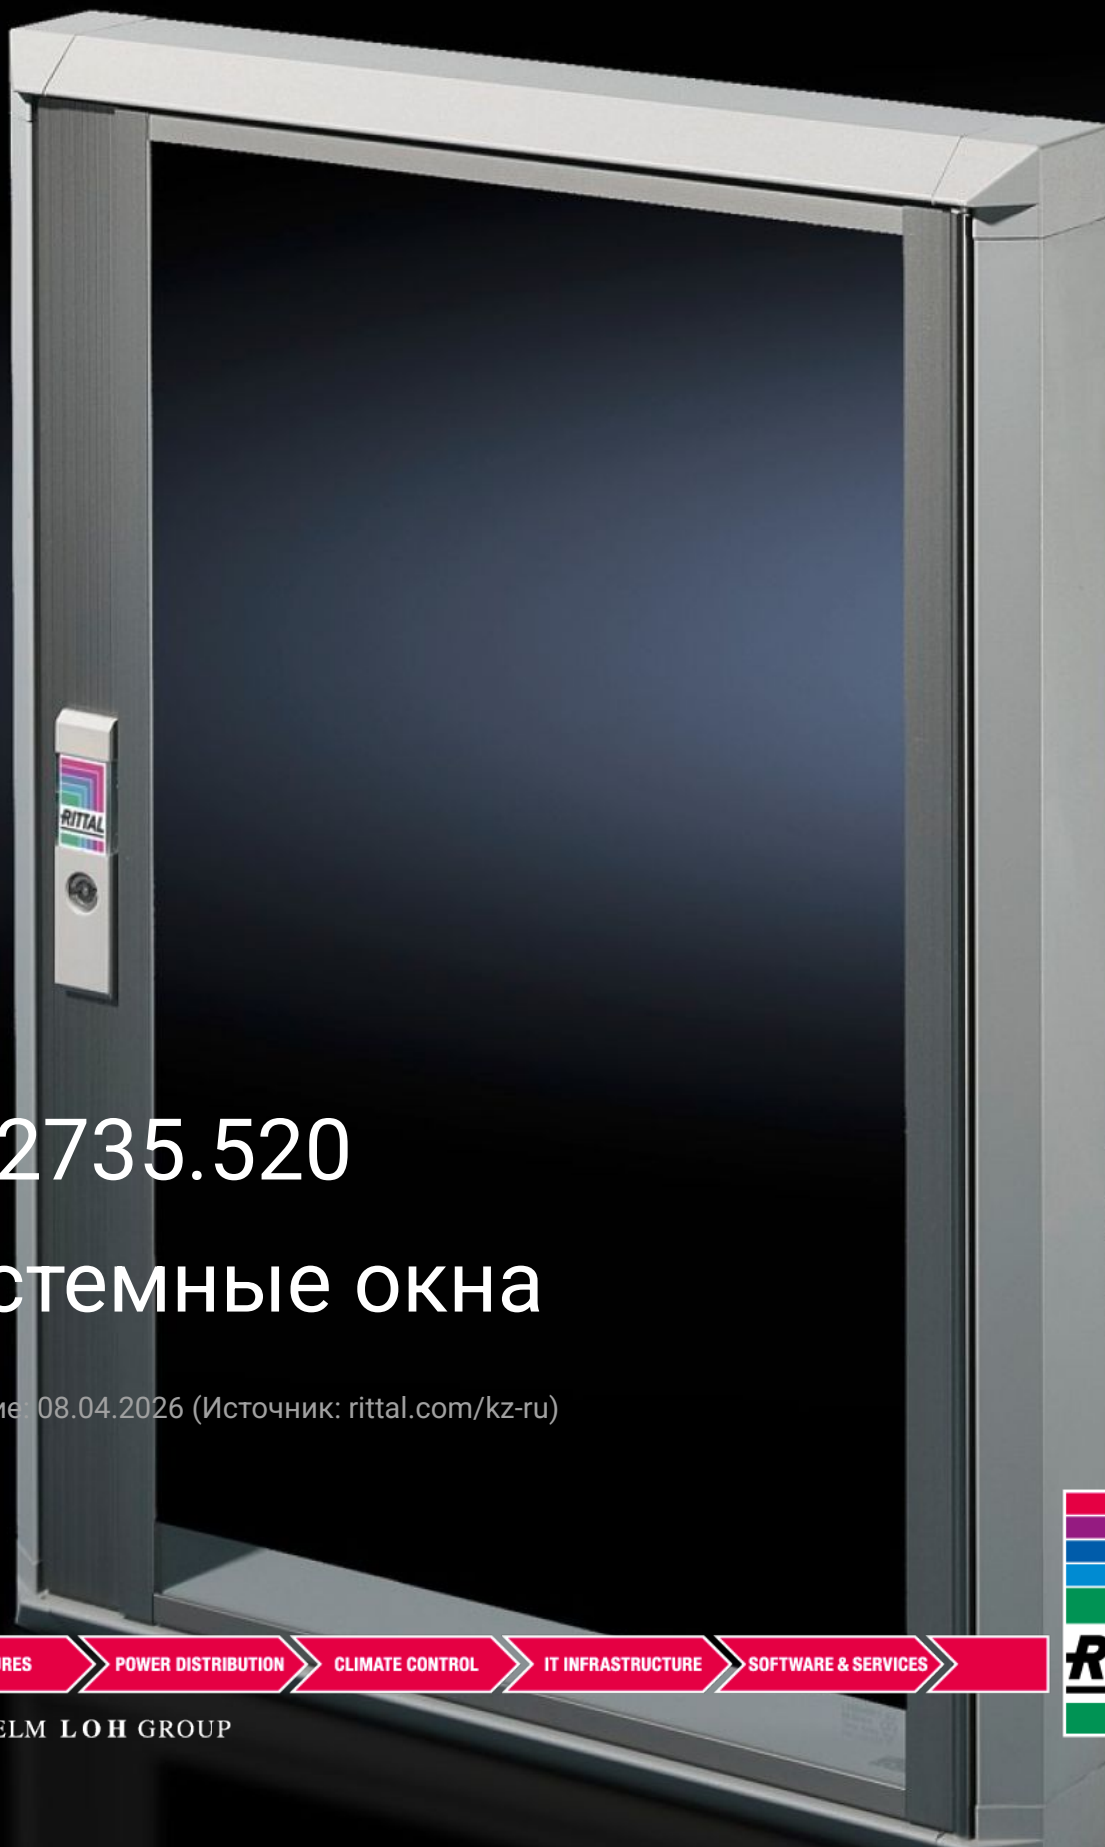

Rittal – The System.

Faster – better – everywhere.

FT 2735.520

Системные окна

Состояние: 08.04.2026 (Источник: rittal.com/kz-ru)

ENCLOSURES

POWER DISTRIBUTION

CLIMATE CONTROL

IT INFRASTRUCTURE

SOFTWARE & SERVICES

FRIEDHELM LOH GROUP

FT 2735.520 - Системные окна для VX, TS, VX SE

Для защиты органов управления и индикации или вырезов, защиты от попадания грязи и жидкости, а также для предотвращения доступа посторонних лиц.

Функции

Арт. №	FT 2735.520
Исполнение	30-й профиль
Описание продукта	Для защиты органов управления и индикации или вырезов, защиты от попадания грязи и жидкости, а также для предотвращения доступа посторонних лиц.
Материал	Алюминиевые прессованные профили с угловыми элементами из цинкового литья под давлением и защитным стеклом.
Поверхность	Основная рама: алюминий, порошковое покрытие RAL 7035 Профиль шарниров и замка: анодированные
Value base frame	Из однослойного безопасного стекла: высокая стойкость к растворителям и царапинам, защита от статики, малая опасность ранения при разбивании. Серийный замок под ключ с двойной бородкой, заменяется на замочные вкладыши 27 мм, исполнение А и/или систему Ergoform-S (кроме В=270 мм) Шарниры с углом открытия 180°, легко навешиваются.