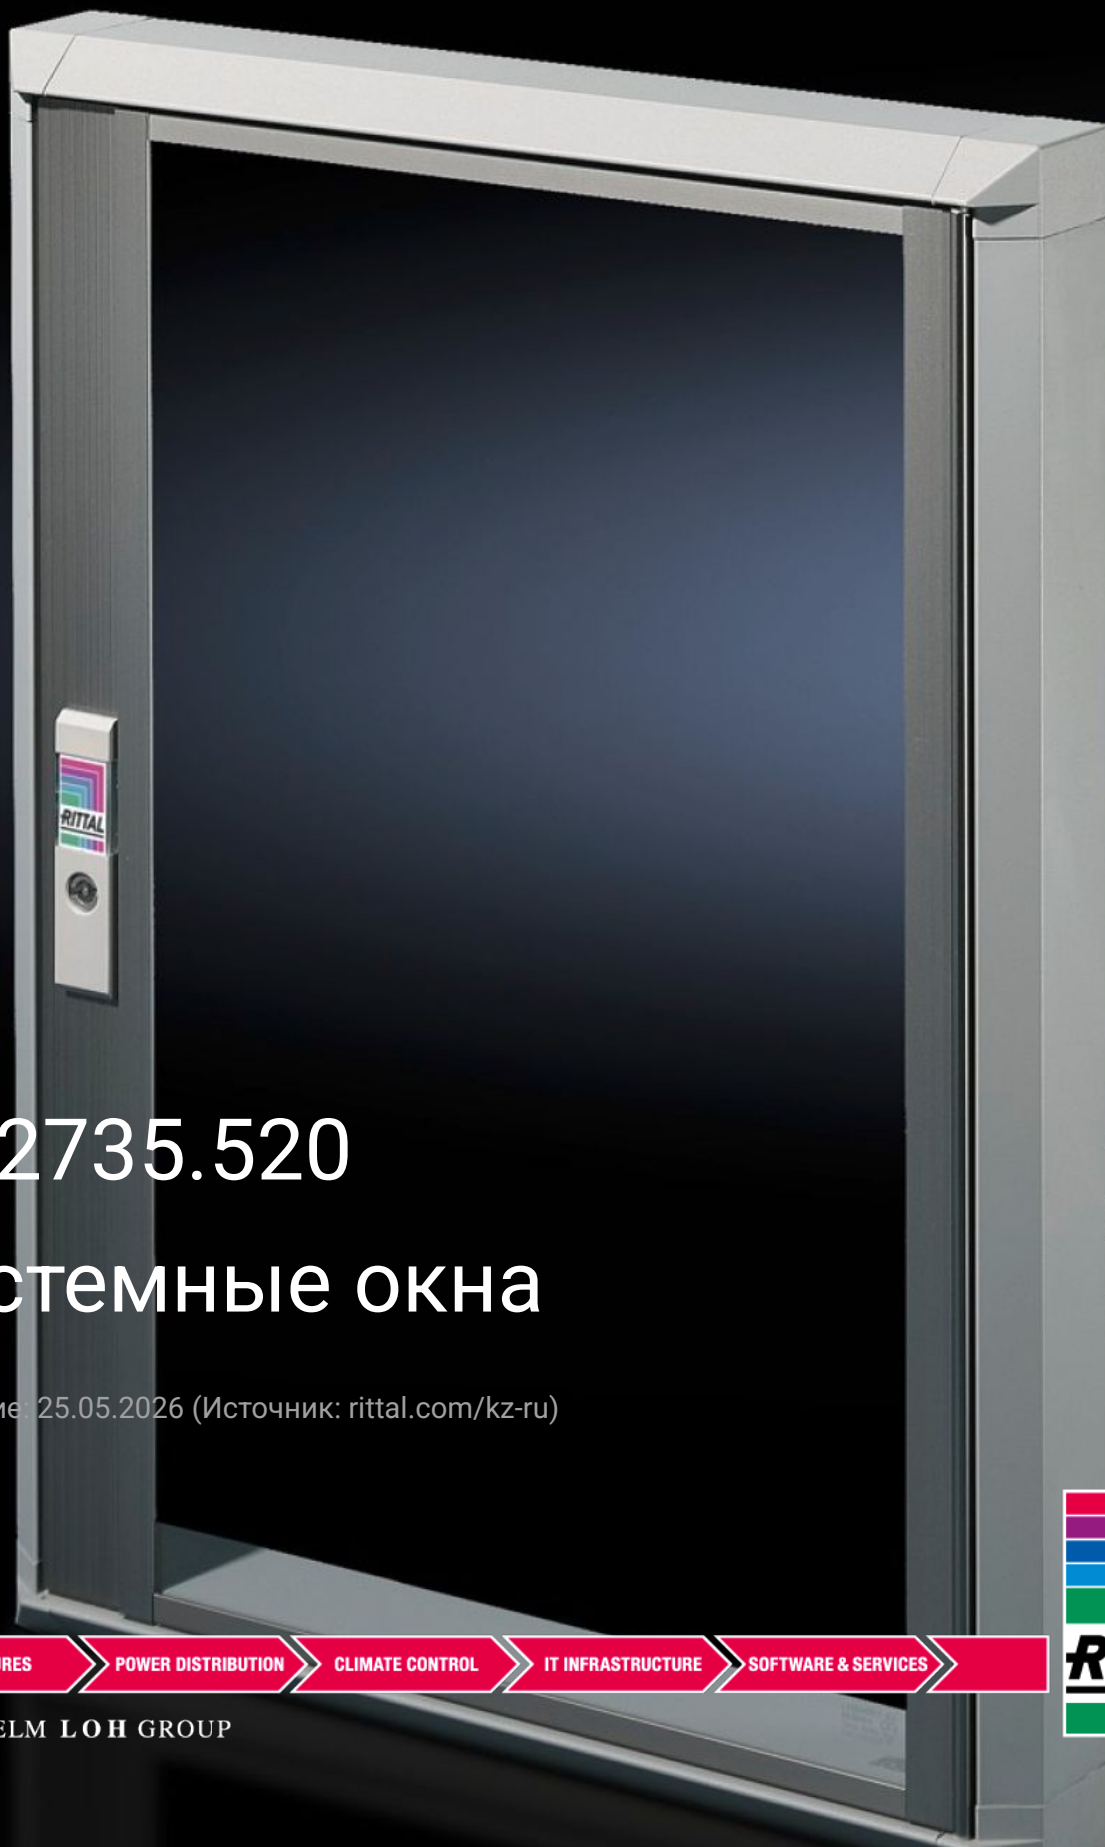

Rittal – The System.

Faster – better – everywhere.

FT 2735.520

Системные окна

Состояние: 25.05.2026 (Источник: rittal.com/kz-ru)

ENCLOSURES

POWER DISTRIBUTION

CLIMATE CONTROL

IT INFRASTRUCTURE

SOFTWARE & SERVICES

FRIEDHELM LOH GROUP