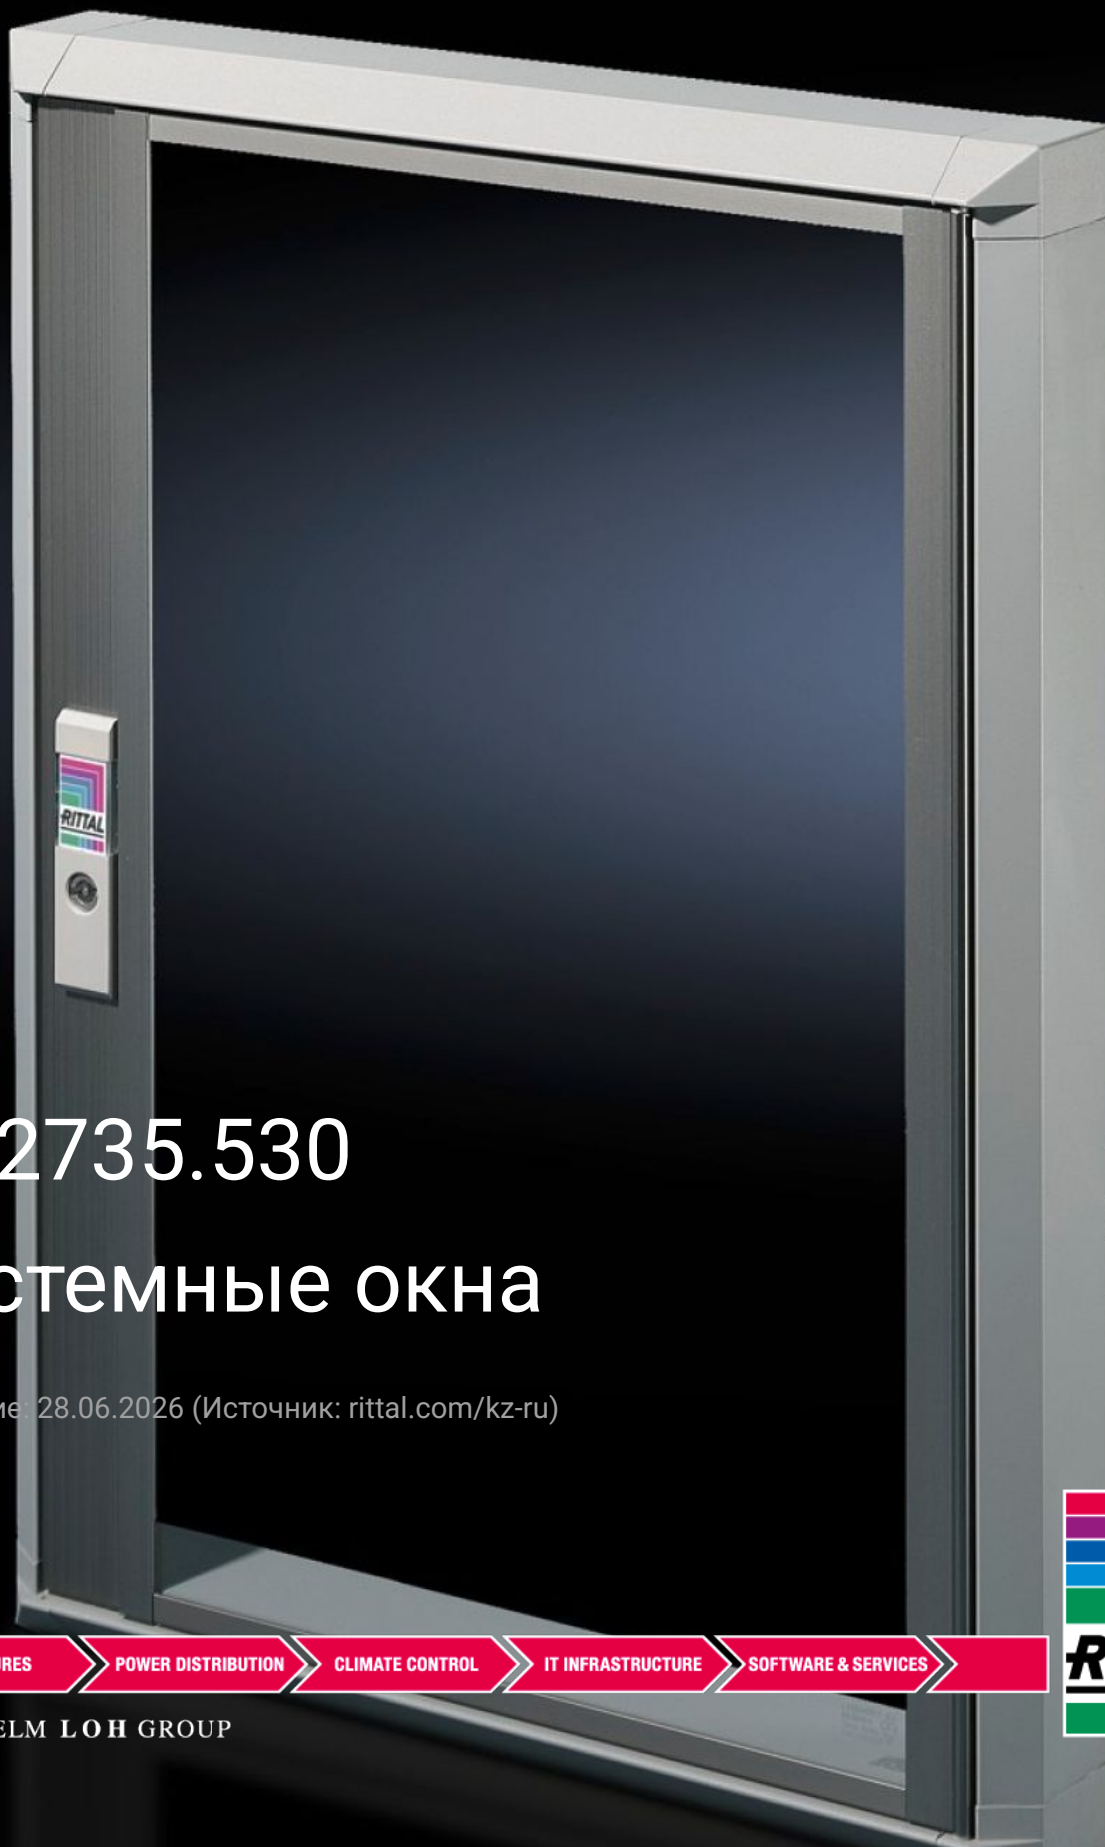

Rittal – The System.

Faster – better – everywhere.

FT 2735.530

Системные окна

Состояние: 28.06.2026 (Источник: rittal.com/kz-ru)

ENCLOSURES

POWER DISTRIBUTION

CLIMATE CONTROL

IT INFRASTRUCTURE

SOFTWARE & SERVICES

FRIEDHELM LOH GROUP

FT 2735.530 - Системные окна для VX, TS, VX SE

Для защиты органов управления и индикации или вырезов, защиты от попадания грязи и жидкости, а также для предотвращения доступа посторонних лиц.

Функции

Арт. №	FT 2735.530
Исполнение	30-й профиль
Описание продукта	Для защиты органов управления и индикации или вырезов, защиты от попадания грязи и жидкости, а также для предотвращения доступа посторонних лиц.
Материал	Алюминиевые прессованные профили с угловыми элементами из цинкового литья под давлением и защитным стеклом.
Поверхность	Основная рама: алюминий, порошковое покрытие RAL 7035 Профиль шарниров и замка: анодированные
Value base frame	Из однослойного безопасного стекла: высокая стойкость к растворителям и царапинам, защита от статики, малая опасность ранения при разбивании. Серийный замок под ключ с двойной бородкой, заменяется на замочные вкладыши 27 мм, исполнение А и/или систему Ergoform-S (кроме В=270 мм) Шарниры с углом открытия 180°, легко навешиваются.