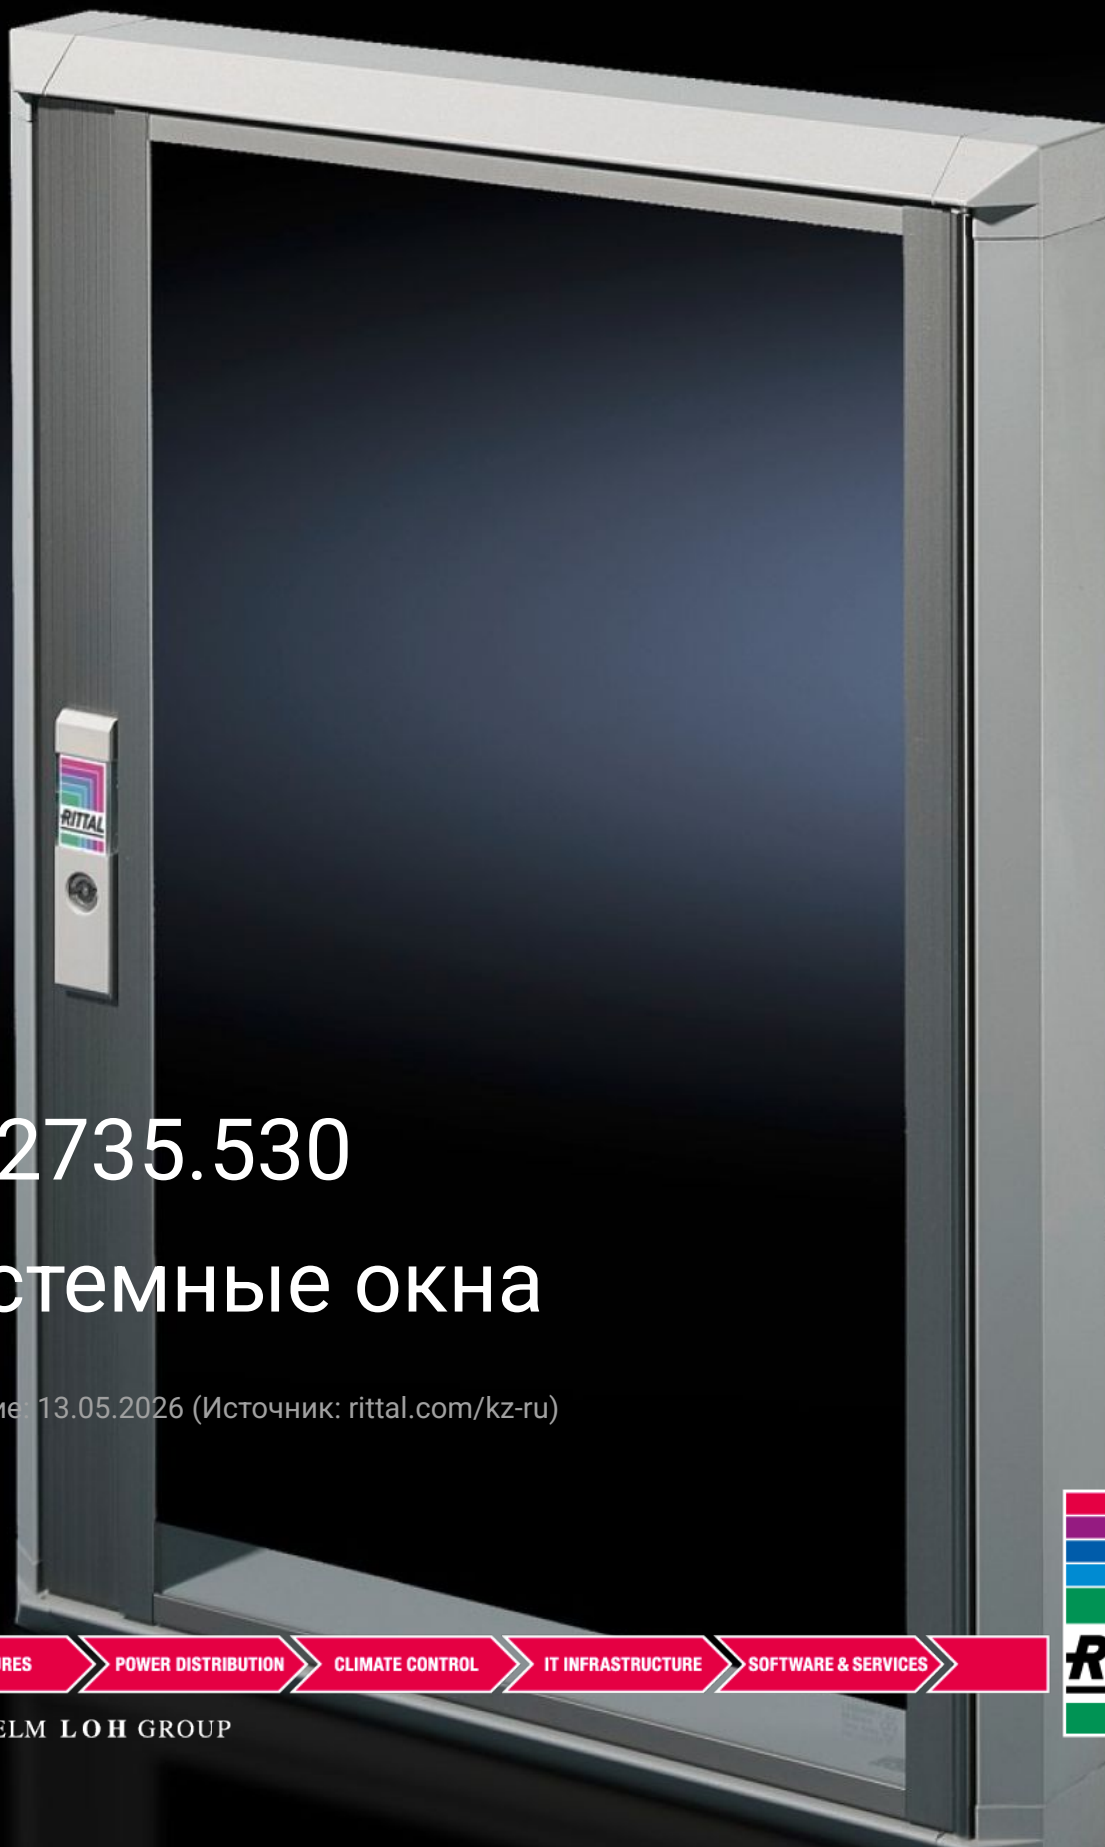

Rittal – The System.

Faster – better – everywhere.

FT 2735.530

Системные окна

Состояние: 13.05.2026 (Источник: rittal.com/kz-ru)

ENCLOSURES

POWER DISTRIBUTION

CLIMATE CONTROL

IT INFRASTRUCTURE

SOFTWARE & SERVICES

FRIEDHELM LOH GROUP