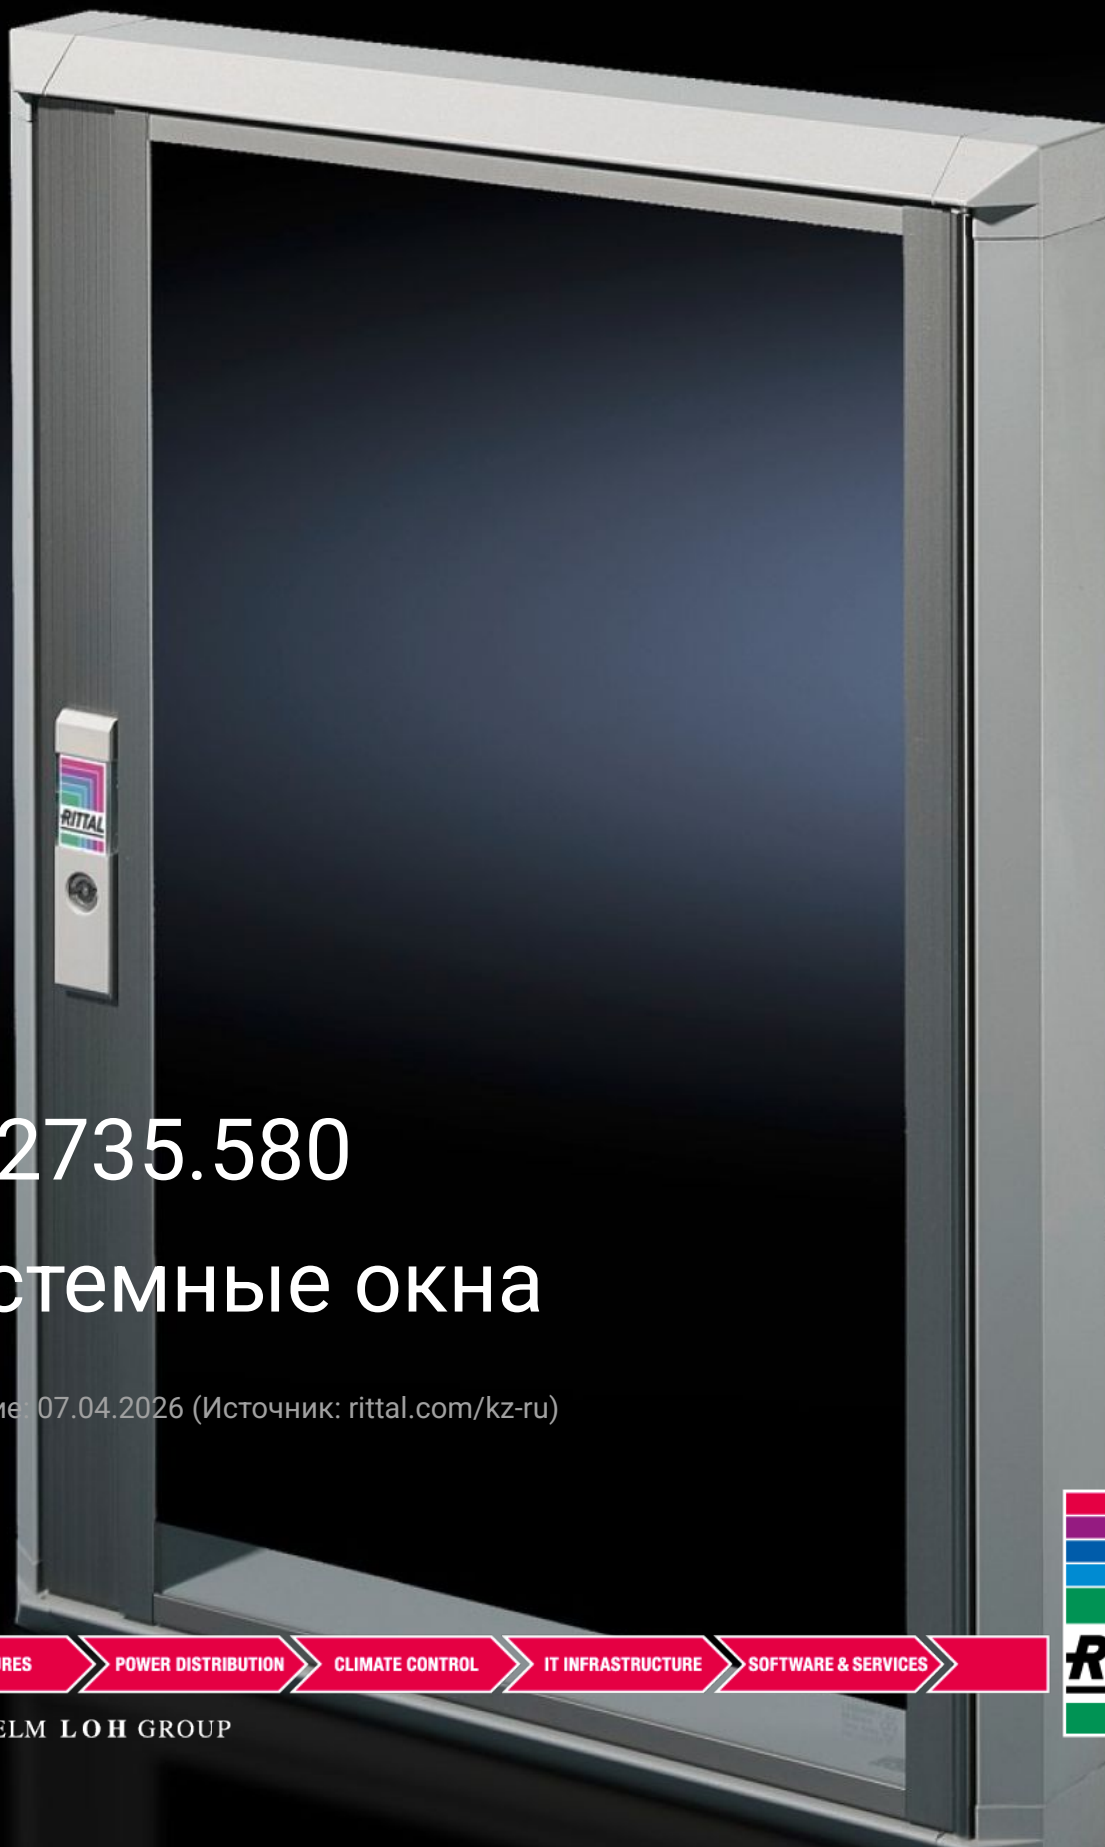

Rittal – The System.

Faster – better – everywhere.

FT 2735.580

Системные окна

Состояние: 07.04.2026 (Источник: rittal.com/kz-ru)

ENCLOSURES

POWER DISTRIBUTION

CLIMATE CONTROL

IT INFRASTRUCTURE

SOFTWARE & SERVICES

FRIEDHELM LOH GROUP