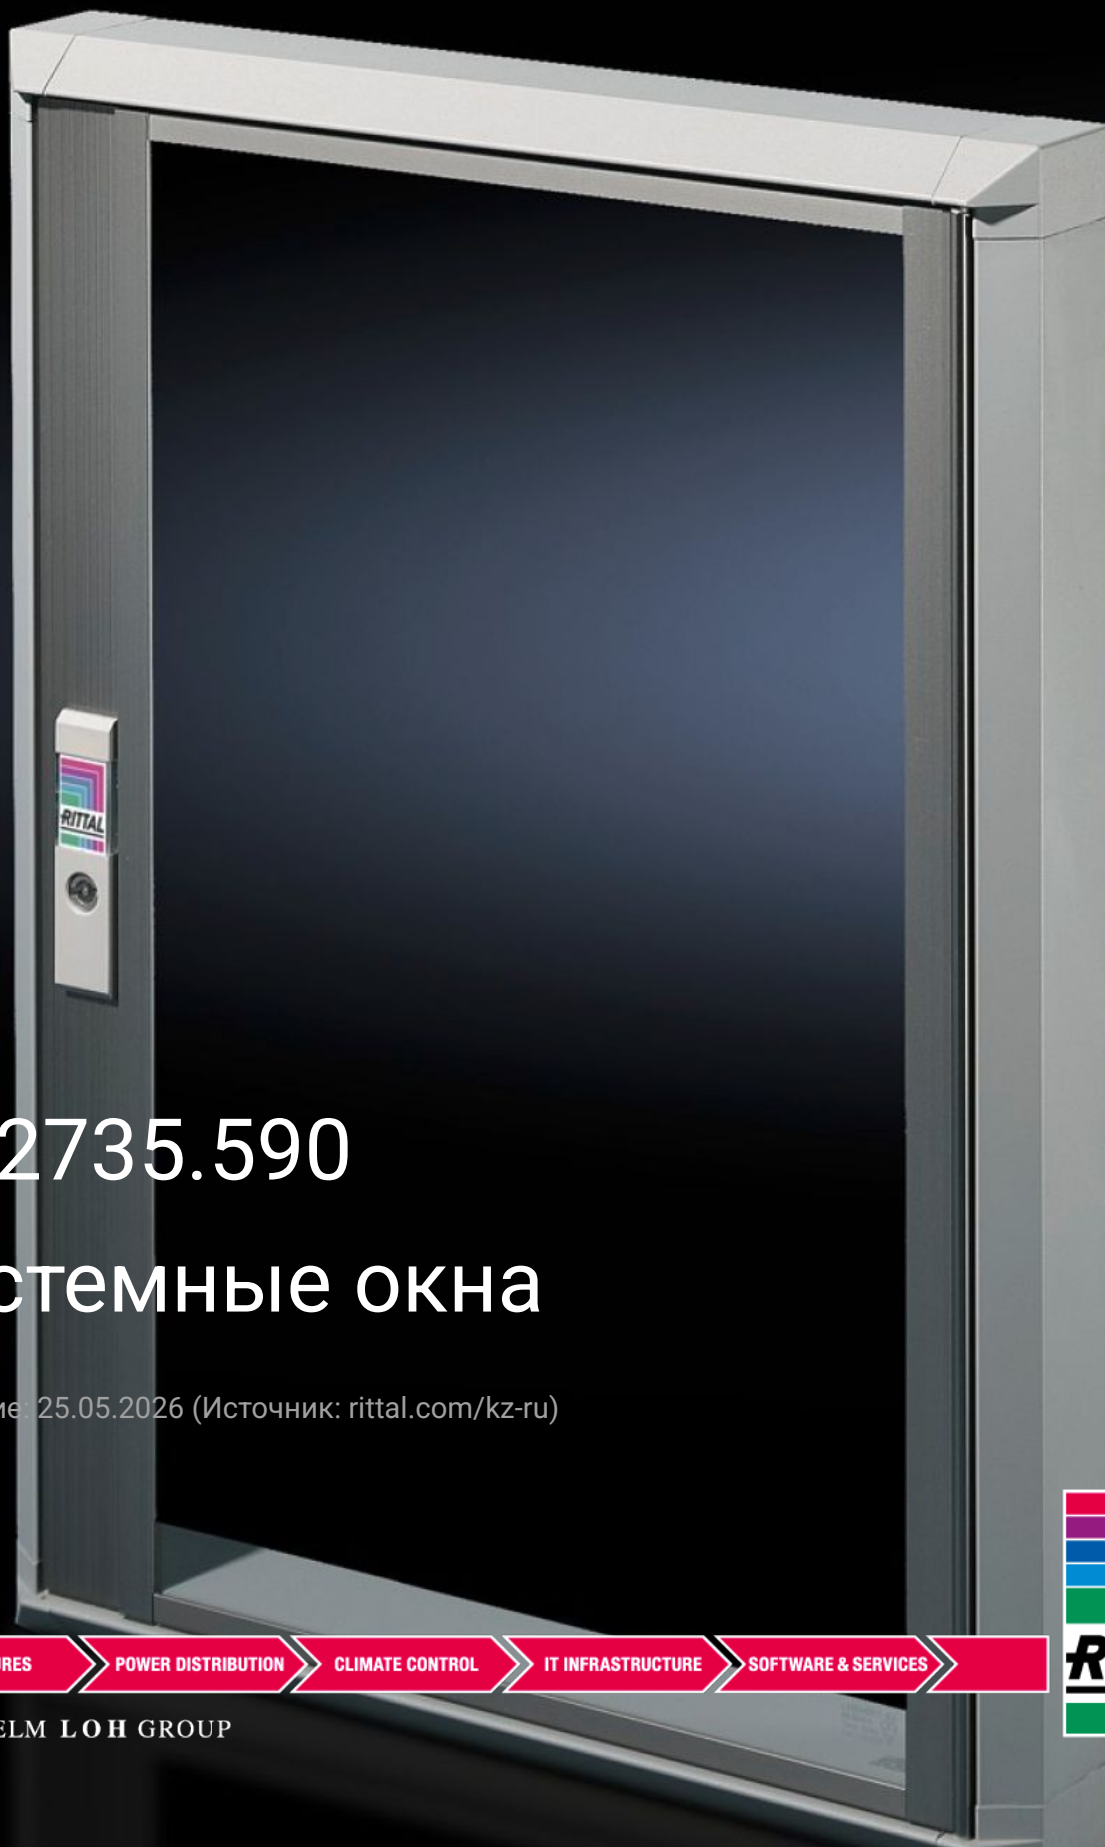

Rittal – The System.

Faster – better – everywhere.

FT 2735.590

Системные окна

Состояние: 25.05.2026 (Источник: rittal.com/kz-ru)

ENCLOSURES

POWER DISTRIBUTION

CLIMATE CONTROL

IT INFRASTRUCTURE

SOFTWARE & SERVICES

FRIEDHELM LOH GROUP