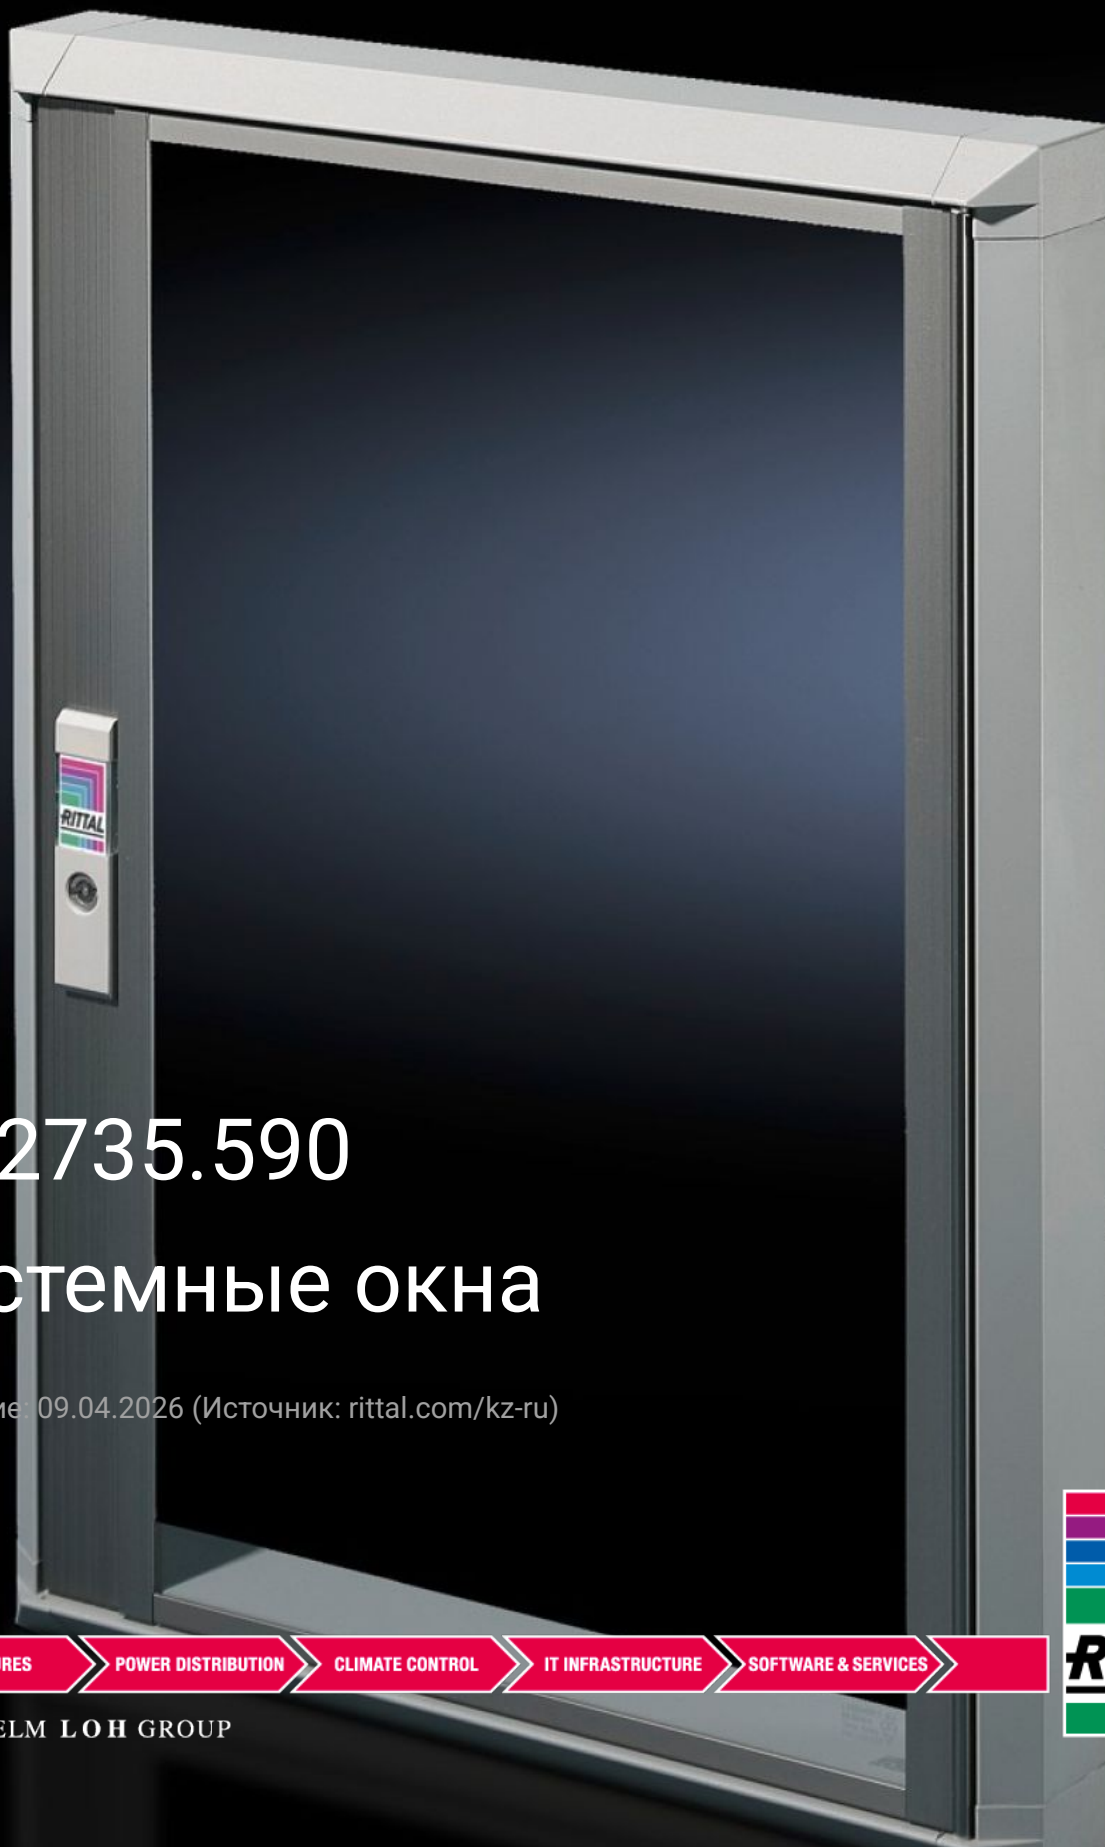

Rittal – The System.

Faster – better – everywhere.

FT 2735.590

Системные окна

Состояние: 09.04.2026 (Источник: rittal.com/kz-ru)

ENCLOSURES

POWER DISTRIBUTION

CLIMATE CONTROL

IT INFRASTRUCTURE

SOFTWARE & SERVICES

FRIEDHELM LOH GROUP

FT 2735.590 - Системные окна для VX, TS, VX SE

Для защиты органов управления и индикации или вырезов, защиты от попадания грязи и жидкости, а также для предотвращения доступа посторонних лиц.

Функции

Арт. №	FT 2735.590
Исполнение	30-й профиль
Описание продукта	Для защиты органов управления и индикации или вырезов, защиты от попадания грязи и жидкости, а также для предотвращения доступа посторонних лиц.
Материал	Алюминиевые прессованные профили с угловыми элементами из цинкового литья под давлением и защитным стеклом.
Поверхность	Основная рама: алюминий, порошковое покрытие RAL 7035 Профиль шарниров и замка: анодированные
Value base frame	Из однослойного безопасного стекла: высокая стойкость к растворителям и царапинам, защита от статики, малая опасность ранения при разбивании. Серийный замок под ключ с двойной бородкой, заменяется на замочные вкладыши 27 мм, исполнение А и/или систему Ergoform-S (кроме В=270 мм) Шарниры с углом открытия 180°, легко навешиваются.