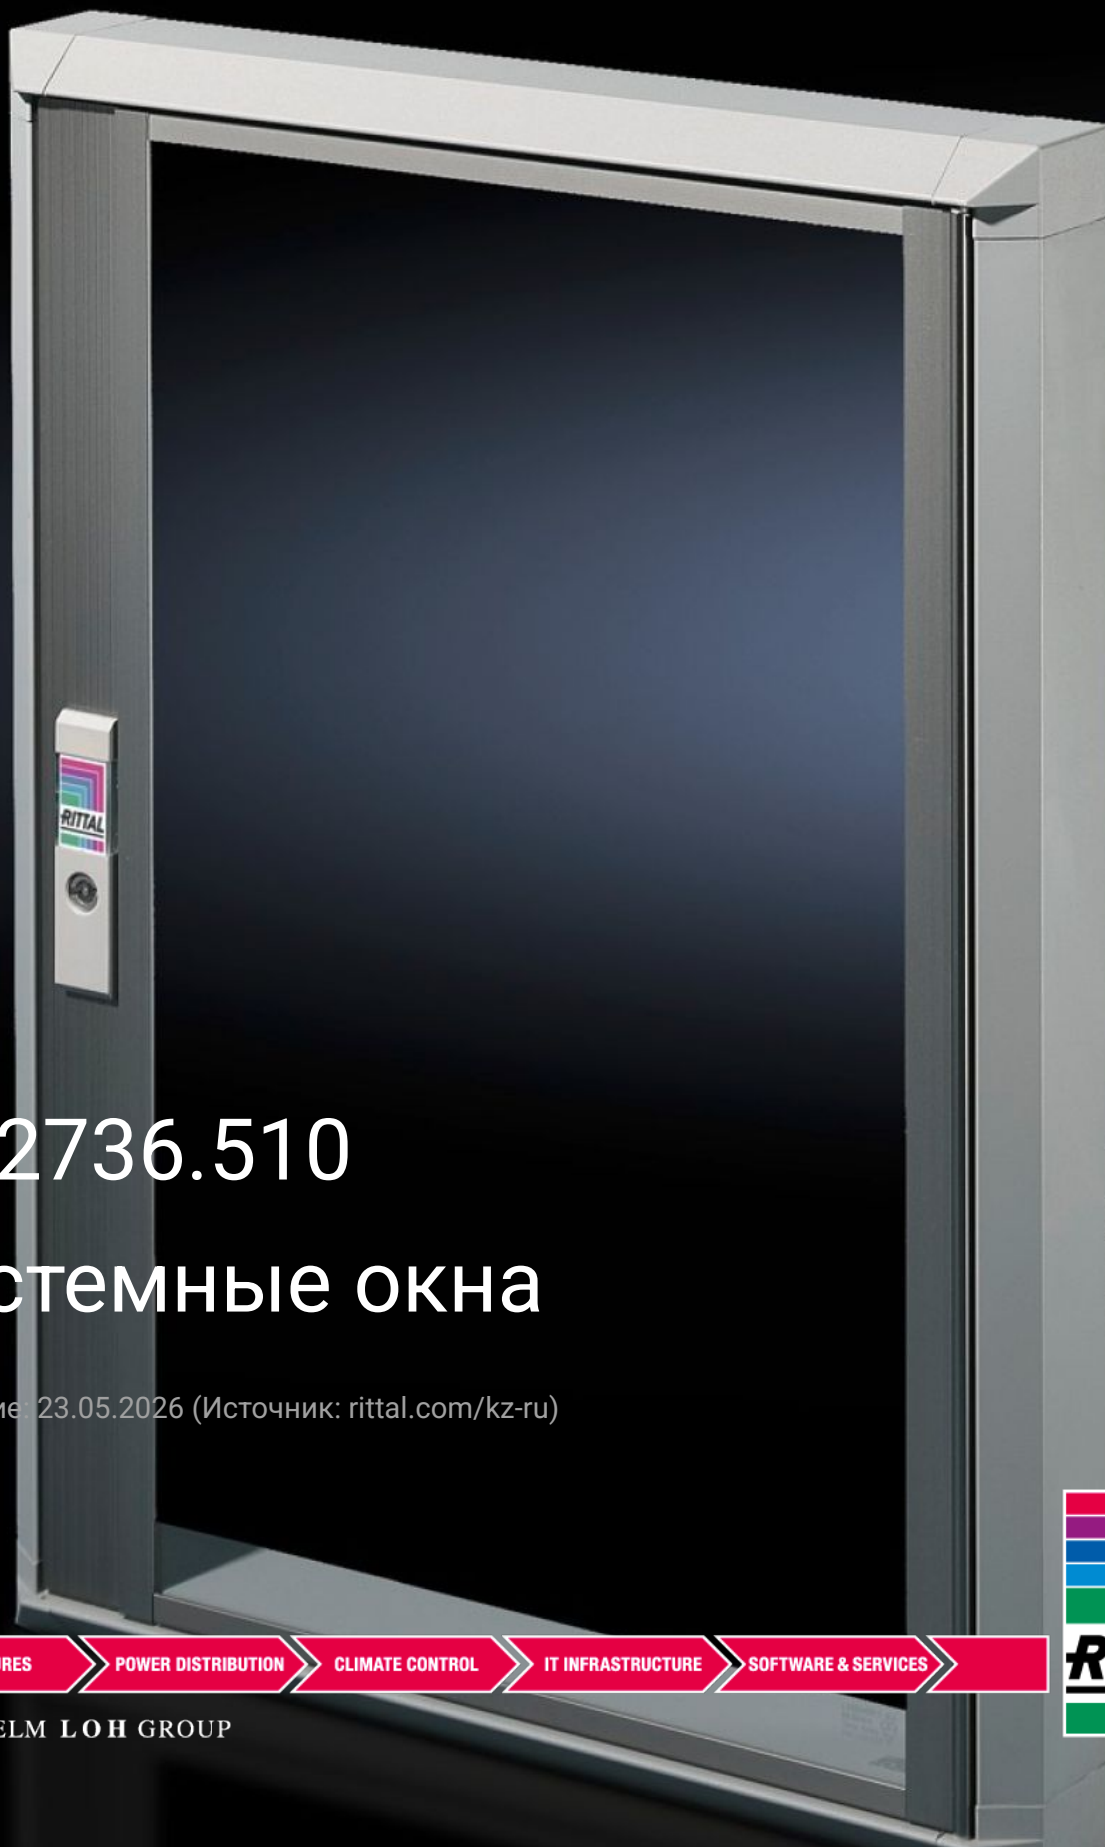

Rittal – The System.

Faster – better – everywhere.

FT 2736.510

Системные окна

Состояние: 23.05.2026 (Источник: rittal.com/kz-ru)

ENCLOSURES

POWER DISTRIBUTION

CLIMATE CONTROL

IT INFRASTRUCTURE

SOFTWARE & SERVICES

FRIEDHELM LOH GROUP

FT 2736.510 - Системные окна для VX, TS, VX SE

Для защиты органов управления и индикации или вырезов, защиты от попадания грязи и жидкости, а также для предотвращения доступа посторонних лиц.

Функции

Арт. №	FT 2736.510
Исполнение	60-й профиль
Описание продукта	Для защиты органов управления и индикации или вырезов, защиты от попадания грязи и жидкости, а также для предотвращения доступа посторонних лиц.
Материал	Алюминиевые прессованные профили с угловыми элементами из цинкового литья под давлением и защитным стеклом.
Поверхность	Основная рама: алюминий, порошковое покрытие RAL 7035 Профиль шарниров и замка: анодированные
Value base frame	Из однослойного безопасного стекла: высокая стойкость к растворителям и царапинам, защита от статики, малая опасность ранения при разбивании. Серийный замок под ключ с двойной бородкой, заменяется на замочные вкладыши 27 мм, исполнение А и/или систему Ergoform-S (кроме В=270 мм) Шарниры с углом открытия 180°, легко навешиваются.