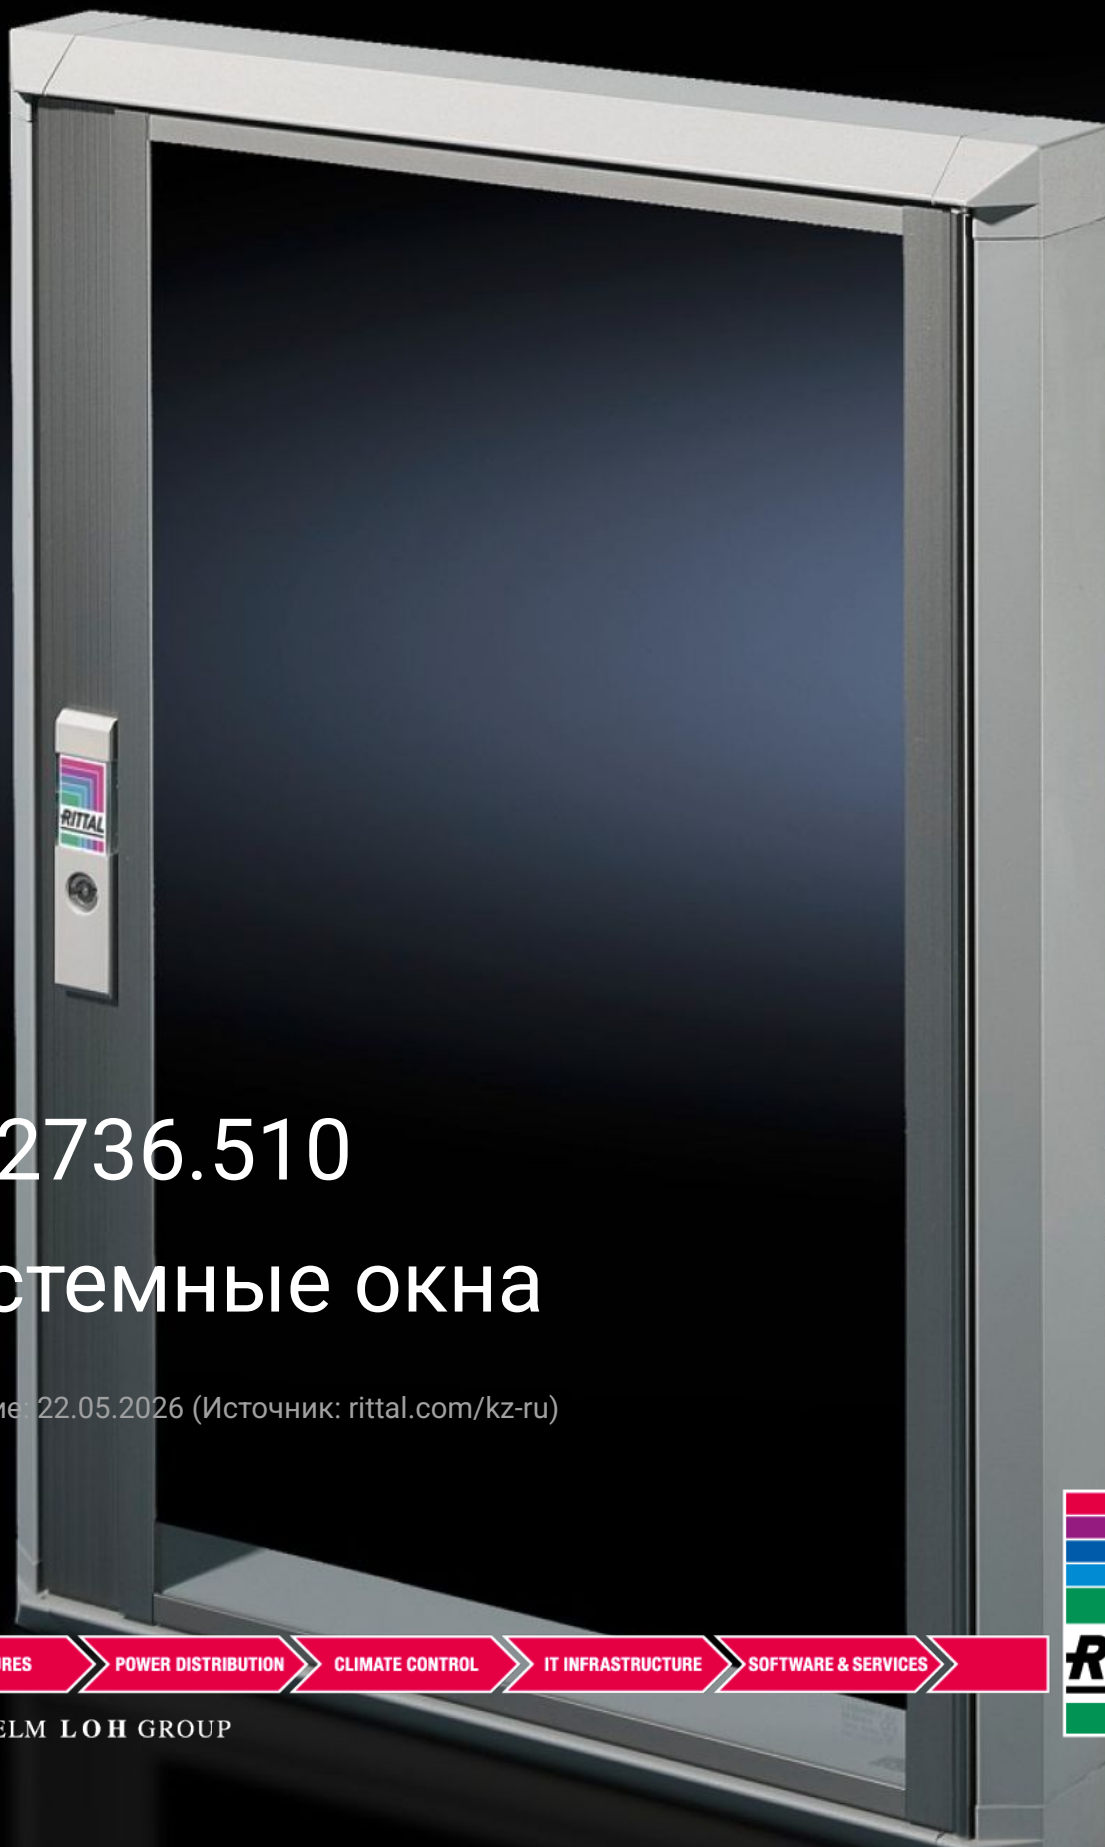

Rittal – The System.

Faster – better – everywhere.

FT 2736.510

Системные окна

Состояние: 22.05.2026 (Источник: rittal.com/kz-ru)

ENCLOSURES

POWER DISTRIBUTION

CLIMATE CONTROL

IT INFRASTRUCTURE

SOFTWARE & SERVICES

FRIEDHELM LOH GROUP

FT 2736.510 - Системные окна для VX, TS, VX SE

Для защиты органов управления и индикации или вырезов, защиты от попадания грязи и жидкости, а также для предотвращения доступа посторонних лиц.

Функции

Арт. №	FT 2736.510
Исполнение	60-й профиль
Описание продукта	Для защиты органов управления и индикации или вырезов, защиты от попадания грязи и жидкости, а также для предотвращения доступа посторонних лиц.
Материал	Алюминиевые прессованные профили с угловыми элементами из цинкового литья под давлением и защитным стеклом.
Поверхность	Основная рама: алюминий, порошковое покрытие RAL 7035 Профиль шарниров и замка: анодированные
Value base frame	Из однослойного безопасного стекла: высокая стойкость к растворителям и царапинам, защита от статики, малая опасность ранения при разбивании. Серийный замок под ключ с двойной бородкой, заменяется на замочные вкладыши 27 мм, исполнение А и/или систему Ergoform-S (кроме В=270 мм) Шарниры с углом открытия 180°, легко навешиваются.