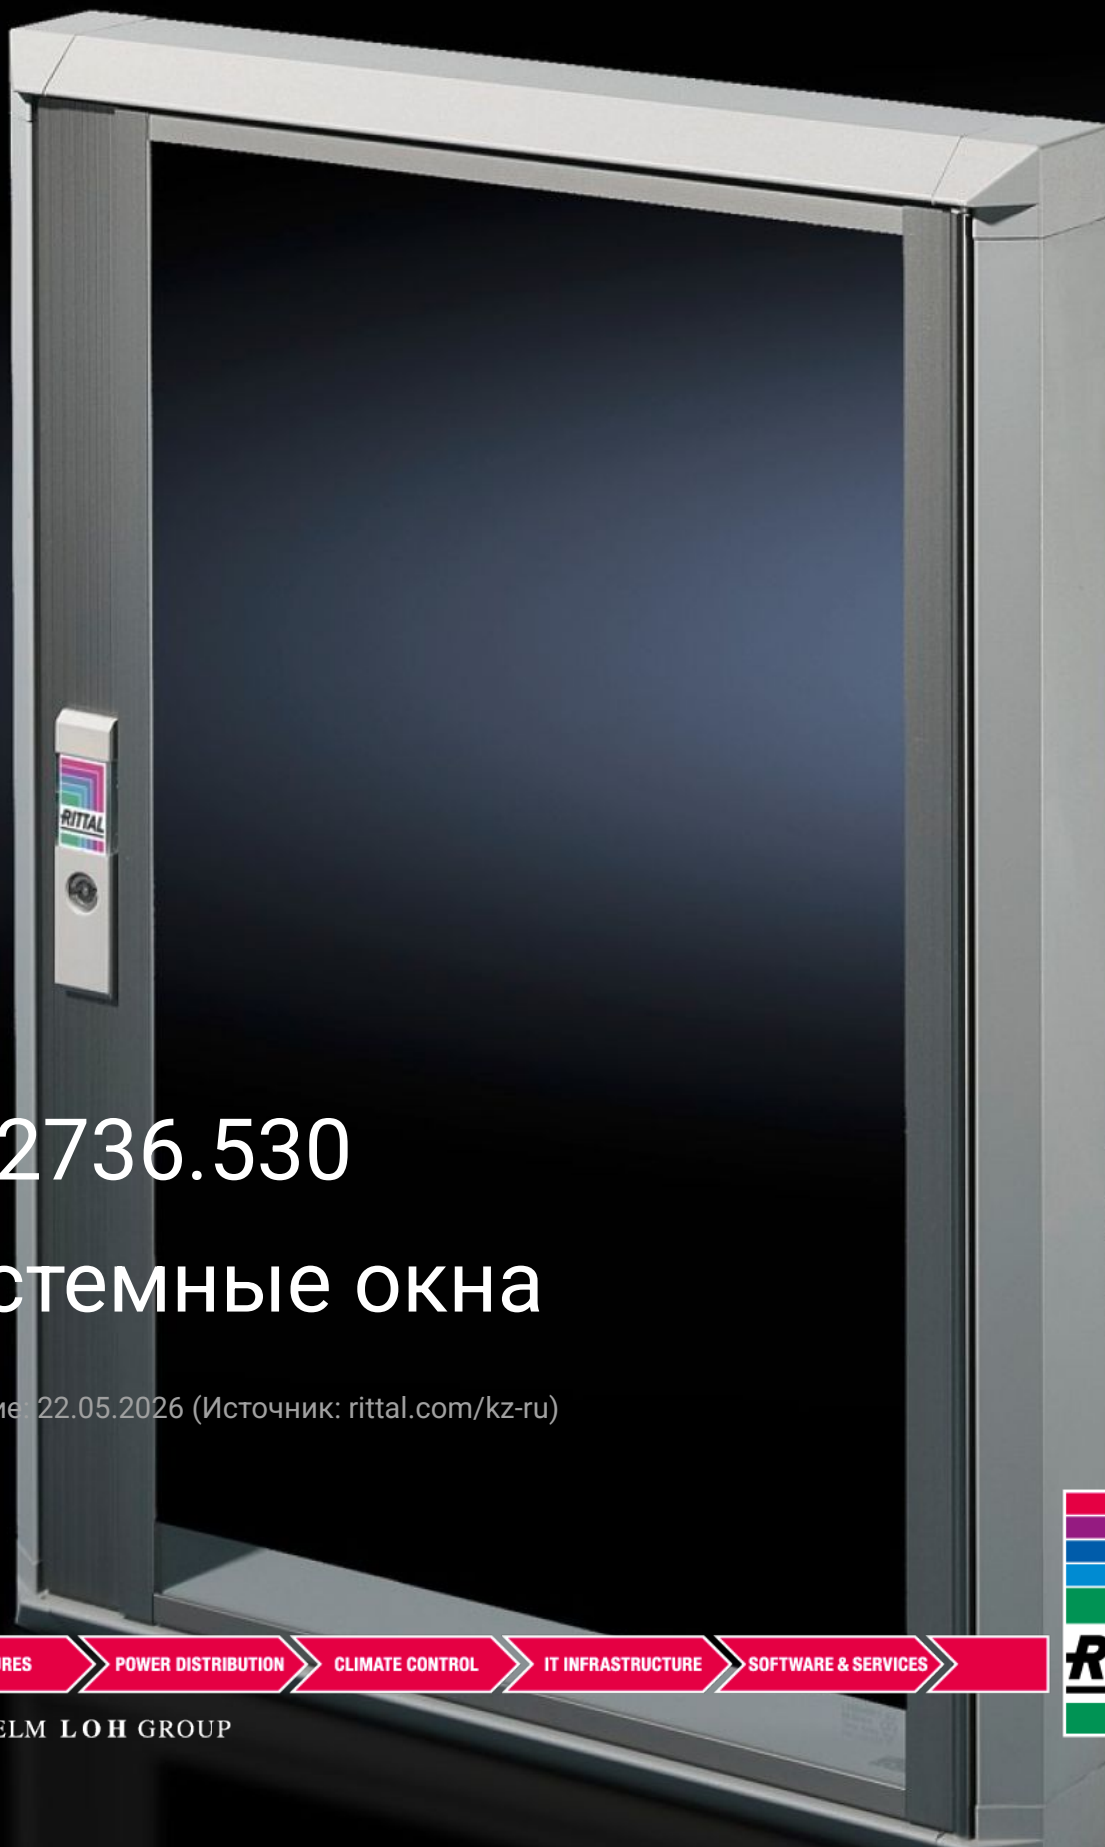

Rittal – The System.

Faster – better – everywhere.

FT 2736.530

Системные окна

Состояние: 22.05.2026 (Источник: rittal.com/kz-ru)

ENCLOSURES

POWER DISTRIBUTION

CLIMATE CONTROL

IT INFRASTRUCTURE

SOFTWARE & SERVICES

FRIEDHELM LOH GROUP

FT 2736.530 - Системные окна для VX, TS, VX SE

Для защиты органов управления и индикации или вырезов, защиты от попадания грязи и жидкости, а также для предотвращения доступа посторонних лиц.

Функции

Арт. №	FT 2736.530
Исполнение	60-й профиль
Описание продукта	Для защиты органов управления и индикации или вырезов, защиты от попадания грязи и жидкости, а также для предотвращения доступа посторонних лиц.
Материал	Алюминиевые прессованные профили с угловыми элементами из цинкового литья под давлением и защитным стеклом.
Поверхность	Основная рама: алюминий, порошковое покрытие RAL 7035 Профиль шарниров и замка: анодированные
Value base frame	Из однослойного безопасного стекла: высокая стойкость к растворителям и царапинам, защита от статики, малая опасность ранения при разбивании. Серийный замок под ключ с двойной бородкой, заменяется на замочные вкладыши 27 мм, исполнение А и/или систему Ergoform-S (кроме В=270 мм) Шарниры с углом открытия 180°, легко навешиваются.