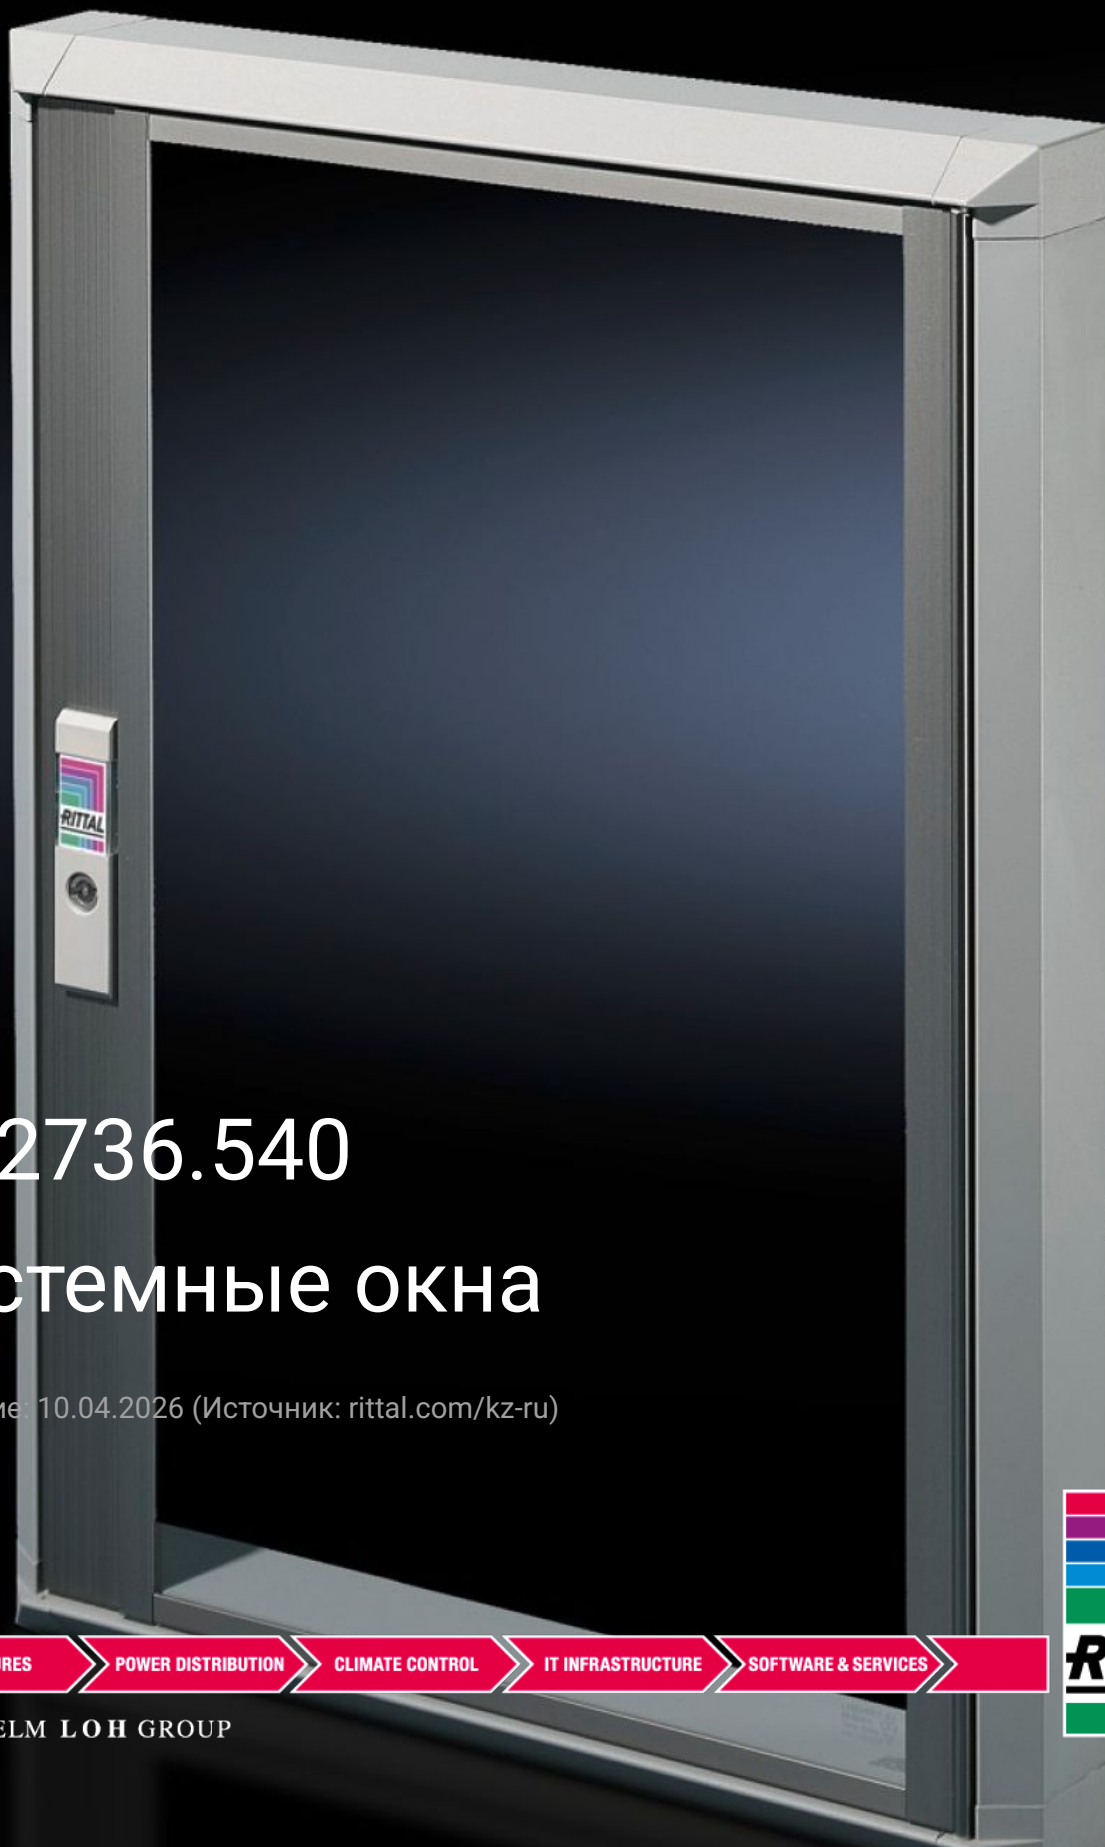

Rittal – The System.

Faster – better – everywhere.

FT 2736.540

Системные окна

Состояние: 10.04.2026 (Источник: rittal.com/kz-ru)

ENCLOSURES

POWER DISTRIBUTION

CLIMATE CONTROL

IT INFRASTRUCTURE

SOFTWARE & SERVICES

FRIEDHELM LOH GROUP

FT 2736.540 - Системные окна для VX, TS, VX SE

Для защиты органов управления и индикации или вырезов, защиты от попадания грязи и жидкости, а также для предотвращения доступа посторонних лиц.

Функции

Арт. №	FT 2736.540
Исполнение	60-й профиль
Описание продукта	Для защиты органов управления и индикации или вырезов, защиты от попадания грязи и жидкости, а также для предотвращения доступа посторонних лиц.
Материал	Алюминиевые прессованные профили с угловыми элементами из цинкового литья под давлением и защитным стеклом.
Поверхность	Основная рама: алюминий, порошковое покрытие RAL 7035 Профиль шарниров и замка: анодированные
Value base frame	Из однослойного безопасного стекла: высокая стойкость к растворителям и царапинам, защита от статики, малая опасность ранения при разбивании. Серийный замок под ключ с двойной бородкой, заменяется на замочные вкладыши 27 мм, исполнение А и/или систему Ergoform-S (кроме В=270 мм) Шарниры с углом открытия 180°, легко навешиваются.