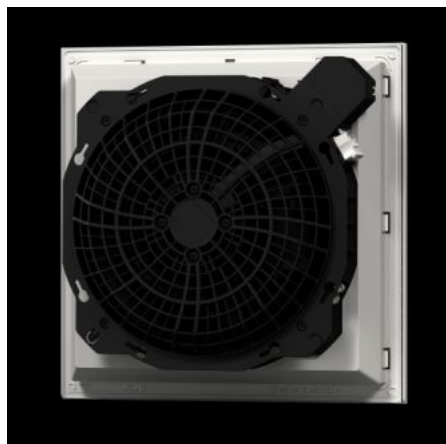

SOFTWARE & SERVICES

FRIEDHELM LOH GROUP

SK 3239.708 - Blue e+ filter fan

Блок вентилятора в сборе для быстрого монтажа на плоскостях без применения инструментов. Мощность воздушного потока 20 - 1160 м³/ч, степень защиты стандартная IP 54.

Функции

Арт. №	SK 3239.708
Исполнение	настенные
Преимущества	Maximum air throughput via pleated filter included in the delivered state Easy filter changes, thanks to a new opening mechanism on the louvred grille Faster installation on the enclosure with optimised detent hooks Diagonal fan technology achieves more even and constant ventilation of the enclosure, thanks to improved pressure stability Монтаж без использования инструментов
Материал	Пластик
Цвет	RAL 9005
Комплект поставки	Complete unit ready to install, including pleated filter
Вентилятор	Осевой, двигатель с расщепленными полюсами
Air throughput, unimpeded airflow (with pleated filter)	При 50 Гц: 110 м ³ /ч При 60 Гц: 125 м ³ /ч
Air throughput with matching outlet filter including pleated filter	При 50 Гц: 92 м ³ /ч При 60 Гц: 104 м ³ /ч