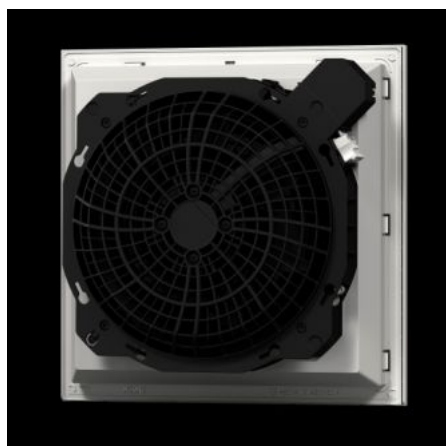

SOFTWARE & SERVICES

FRIEDHELM LOH GROUP

SK 3243.700 - Blue e+ filter fan

Блок вентилятора в сборе для быстрого монтажа на плоскостях без применения инструментов. Мощность воздушного потока 20 - 1160 м³/ч, степень защиты стандартная IP 54.

Функции

Арт. №	SK 3243.700
Исполнение	настенные
Преимущества	Maximum air throughput via pleated filter included in the delivered state Easy filter changes, thanks to a new opening mechanism on the louvred grille Faster installation on the enclosure with optimised detent hooks Diagonal fan technology achieves more even and constant ventilation of the enclosure, thanks to improved pressure stability Монтаж без использования инструментов
Материал	Пластик
Цвет	RAL 7035
Комплект поставки	Complete unit ready to install, including pleated filter
Вентилятор	Диагональный, 1~ конденсаторный двигатель
Air throughput, unimpeded airflow (with pleated filter)	При 50 Гц: 625 м ³ /ч При 60 Гц: 716 м ³ /ч
Air throughput with matching outlet filter including pleated filter	При 50 Гц: 565 м ³ /ч При 60 Гц: 645 м ³ /ч