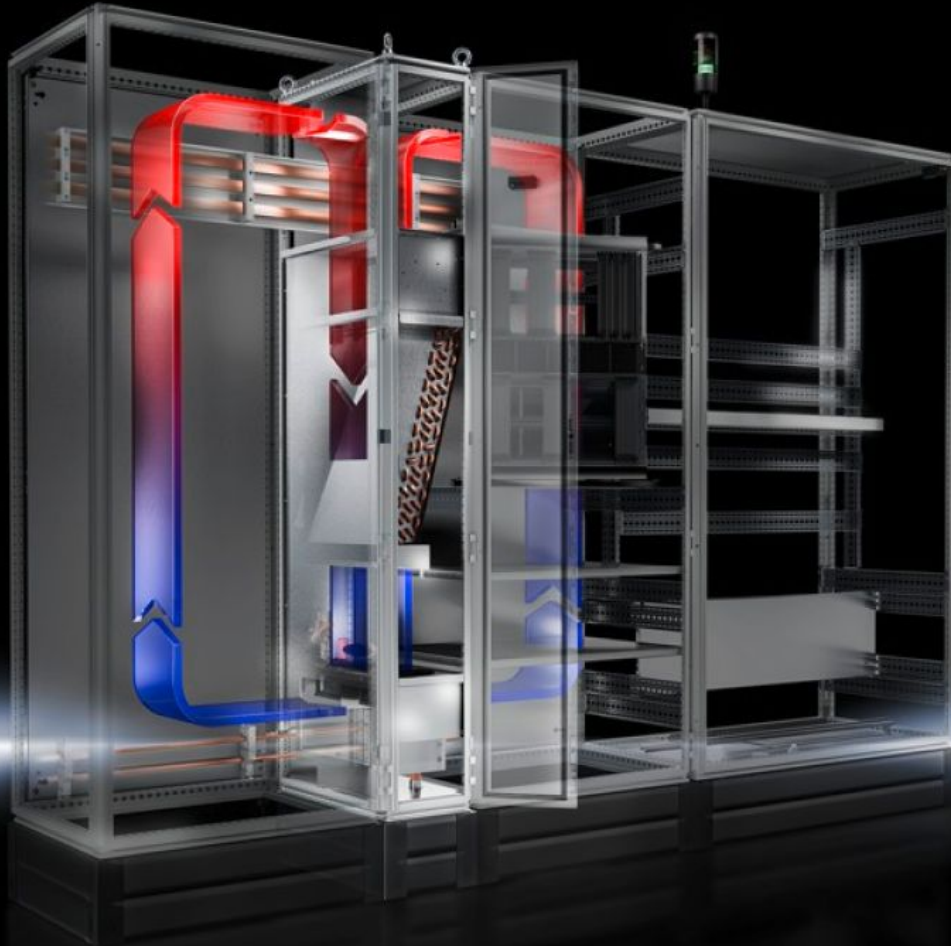

Rittal – The System.

Faster – better – everywhere.

SK 3378.280 Liquid Cooling Package

Состояние: 05.04.2026 (Источник: rittal.com/kz-ru)

ENCLOSURES

POWER DISTRIBUTION

CLIMATE CONTROL

IT INFRASTRUCTURE

SOFTWARE & SERVICES

FRIEDHELM LOH GROUP

SK 3378.280 - Liquid Cooling Package Промышленный LCP Rack

Воздухо-водяной теплообменник в корпусе шкафа TS 8, полезная мощность охлаждения 10 кВт.

Функции

Арт. №	SK 3378.280
Исполнение	Водопроводящие детали из меди/латуни (Cu/CuZn)
Описание продукта	Воздухо-водяной теплообменник в системе шкафов TS 8, подходит для шкафов TS 8 глубиной 600 или 800 мм и высотой 2000 мм. Выход воздуха с двух сторон с мощностью охлаждения 5 кВт или с одной стороны 10 кВт. Гибкие возможности подключения воды в верхней или нижней части агрегата.
Цвет	RAL 7035
Комплект поставки	Прокладка на клеммных рейках Передняя дверь
Полная мощность охлаждения	L 35 W 10 при 2000 л/ч: 9,5 кВт
Номинальное рабочее напряжение	230 В, 1~, 50 Гц/60 Гц
Номинальная мощность Рэл	При 50 Гц: 350 Вт При 60 Гц: 350 Вт
Номинальный ток макс.	При 50 Гц: 2,65 А При 60 Гц: 2,62 А
Допустимое давление (р макс.)	1 - 6 бар
Тип подключения (электрического)	Клеммы подключения
Рабочий цикл	100 %
Охлаждающая жидкость	Вода (спецификацию см. в Интернете)
Температура подаваемой воды	7 °С...30 °С

Функции

Гидравлические подключения	G ¾" внутренняя резьба
Диапазон рабочих температур	5 °C...70 °C
Указание	Возможно соединение при помощи винтов в боковой части
Размер	Ширина: 300 мм Высота: 2.000 мм Глубина: 800 мм
Уровень шума	60 dB(A)
Входной предохранитель	Защитный автомат/плавкий предохранитель: 4 А
Диапазон установок	20 °C...55 °C
Степень защиты IP согл. EN 60529	IP 55
Упаковка	1 шт.
Вес нетто	133,5 kg
Gross weight	137 kg
Код ТНВЭД	84186900
ECLASS 8.0	27180712
Описание продукта	SK Liquid Cooling Package, воздухо-водяной теплообменник в корпусе TS 8, 9,5 кВт, 230 В, 1~, 50/60 Гц, гидравлические детали: медь/латунь, ШВГ: 300 x 2000 x 600 мм