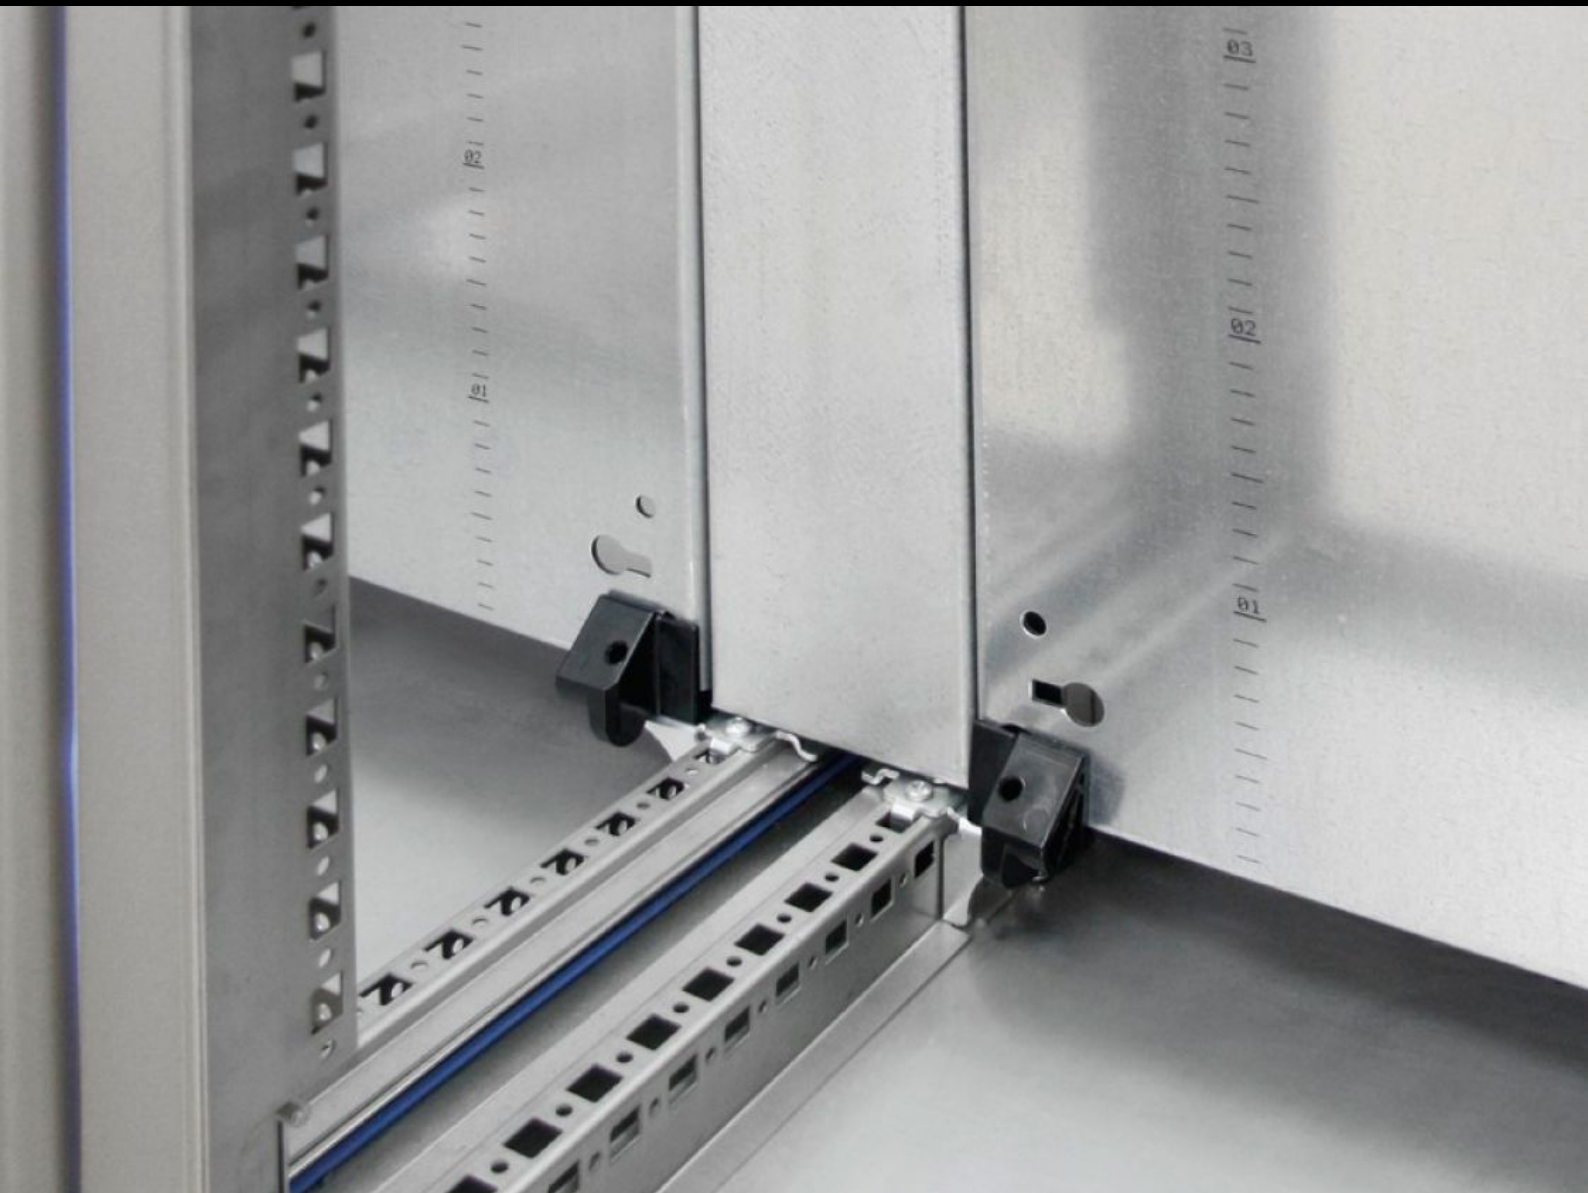

Rittal – The System.

Faster – better – everywhere.

HD 4000.508

**Соединитель монтажных
панелей**

Состояние: 23.05.2026 (Источник: rittal.com/kz-ru)

ENCLOSURES

POWER DISTRIBUTION

CLIMATE CONTROL

IT INFRASTRUCTURE

SOFTWARE & SERVICES

FRIEDHELM LOH GROUP

HD 4000.508 - Соединитель монтажных панелей for HD large enclosure

Для непрерывной монтажной поверхности в линейках шкафов, если монтажная панель установлена в средней части шкафа.

Функции

Арт. №	HD 4000.508
Описание продукта	Для непрерывной монтажной поверхности в линейках шкафов, если монтажная панель установлена в средней части шкафа.
Материал	Листовая сталь, 2 мм
Поверхность	Оцинкованная
Комплект поставки	Вкл. крепежный материал
Подходит для	Высота: = 1.800 мм
Упаковка	1 шт.
Вес нетто	5,5 kg
Gross weight	6 kg
Код ТНВЭД	83024200
ETIM 9	EC000213
ETIM 8	EC000213
ECLASS 8.0	27409216