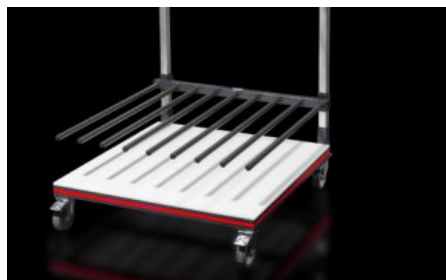

IT INFRASTRUCTURE

SOFTWARE & SERVICES

FRIEDHELM LOH GROUP

AS 4050.000 - Тележка для хранения и транспортировки LT 1000

Тележка для хранения и транспортировки LT 1000 служит для хранения и приемки, а также простого обращения с плоскими деталями.

Функции

Арт. №	AS 4050.000
Исполнение	2 гребенки с 8 отделениями, расстояние между штангами 100 мм
Описание продукта	Тележка для хранения и транспортировки LT 1000 служит для хранения и приемки, а также простого обращения с плоскими деталями, например, монтажными панелями, дверями шкафов, боковыми и задними стенками.
Преимущества	Индивидуальная адаптация благодаря элементам с регулировкой высоты Удобные складирование и транспортировка плоских деталей Простая транспортировка благодаря промышленным роликам Штанги с порошковым покрытием защищают такие детали, как двери, боковые стенки и др. от царапин и повреждений
Материал	Панель основания: пластик Штанги: сталь, порошковое покрытие
Транспортировочные размеры	Ширина: 1.000 мм Высота: 1.500 мм Глубина: 1.000 мм
Нагрузочная способность	500 кг
Упаковка	1 шт.
Вес нетто	110 kg