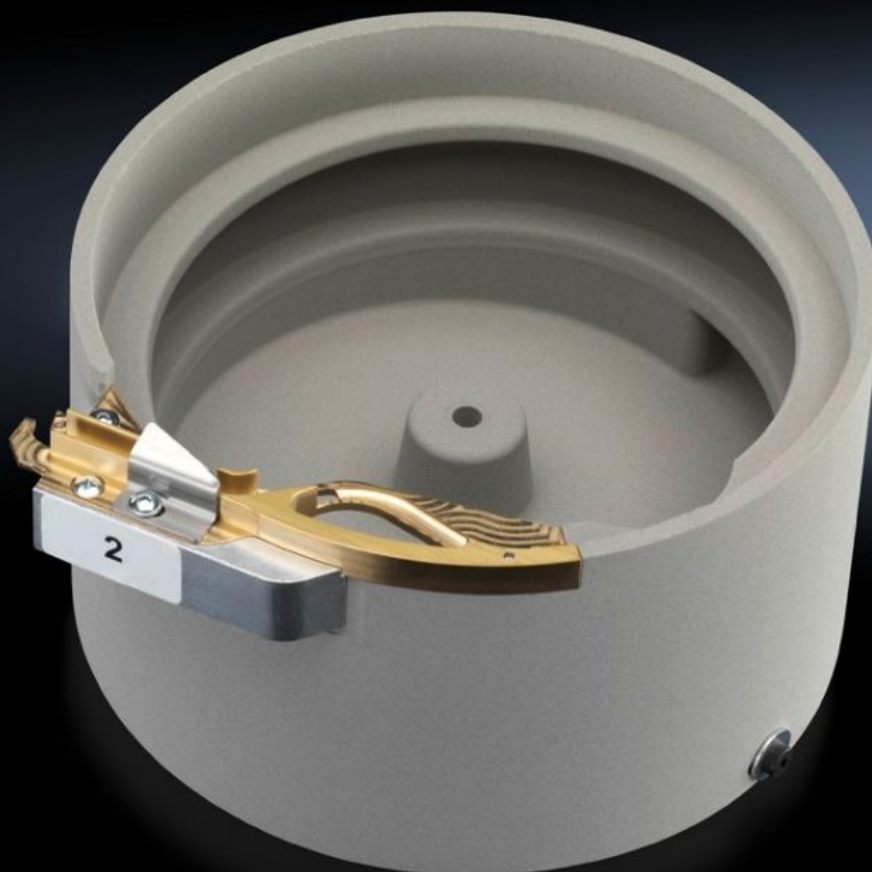

Rittal – The System.

Faster – better – everywhere.

AS 4050.468

Подающий барабан

Состояние: 18.06.2026 (Источник: rittal.com/kz-ru)

ENCLOSURES

POWER DISTRIBUTION

CLIMATE CONTROL

IT INFRASTRUCTURE

SOFTWARE & SERVICES

FRIEDHELM LOH GROUP

AS 4050.468 - Подающий барабан для полуавтомата для обжима L8

Накопитель для кабельных наконечников россыпью.

Функции

Арт. №	AS 4050.468
Описание продукта	Накопитель для кабельных наконечников россыпью.
Преимущества	Быстрая и бережная подача кабельных наконечников
Области применения	Для кабельных наконечников россыпью сечением 1,5 - 2,5 мм ²
Подходит для арт. №	4050452
Упаковка	1 шт.
Вес нетто	0,75 kg
Gross weight	1,3 kg
Код ТНВЭД	84799070
ETIM 9	EC002778
ETIM 8	EC002778
ECLASS 8.0	36659290
Описание продукта	Подающее гнездо 1,5 -2,5 мм ² , для полуавтоматов для снятия изоляции и обжима L8