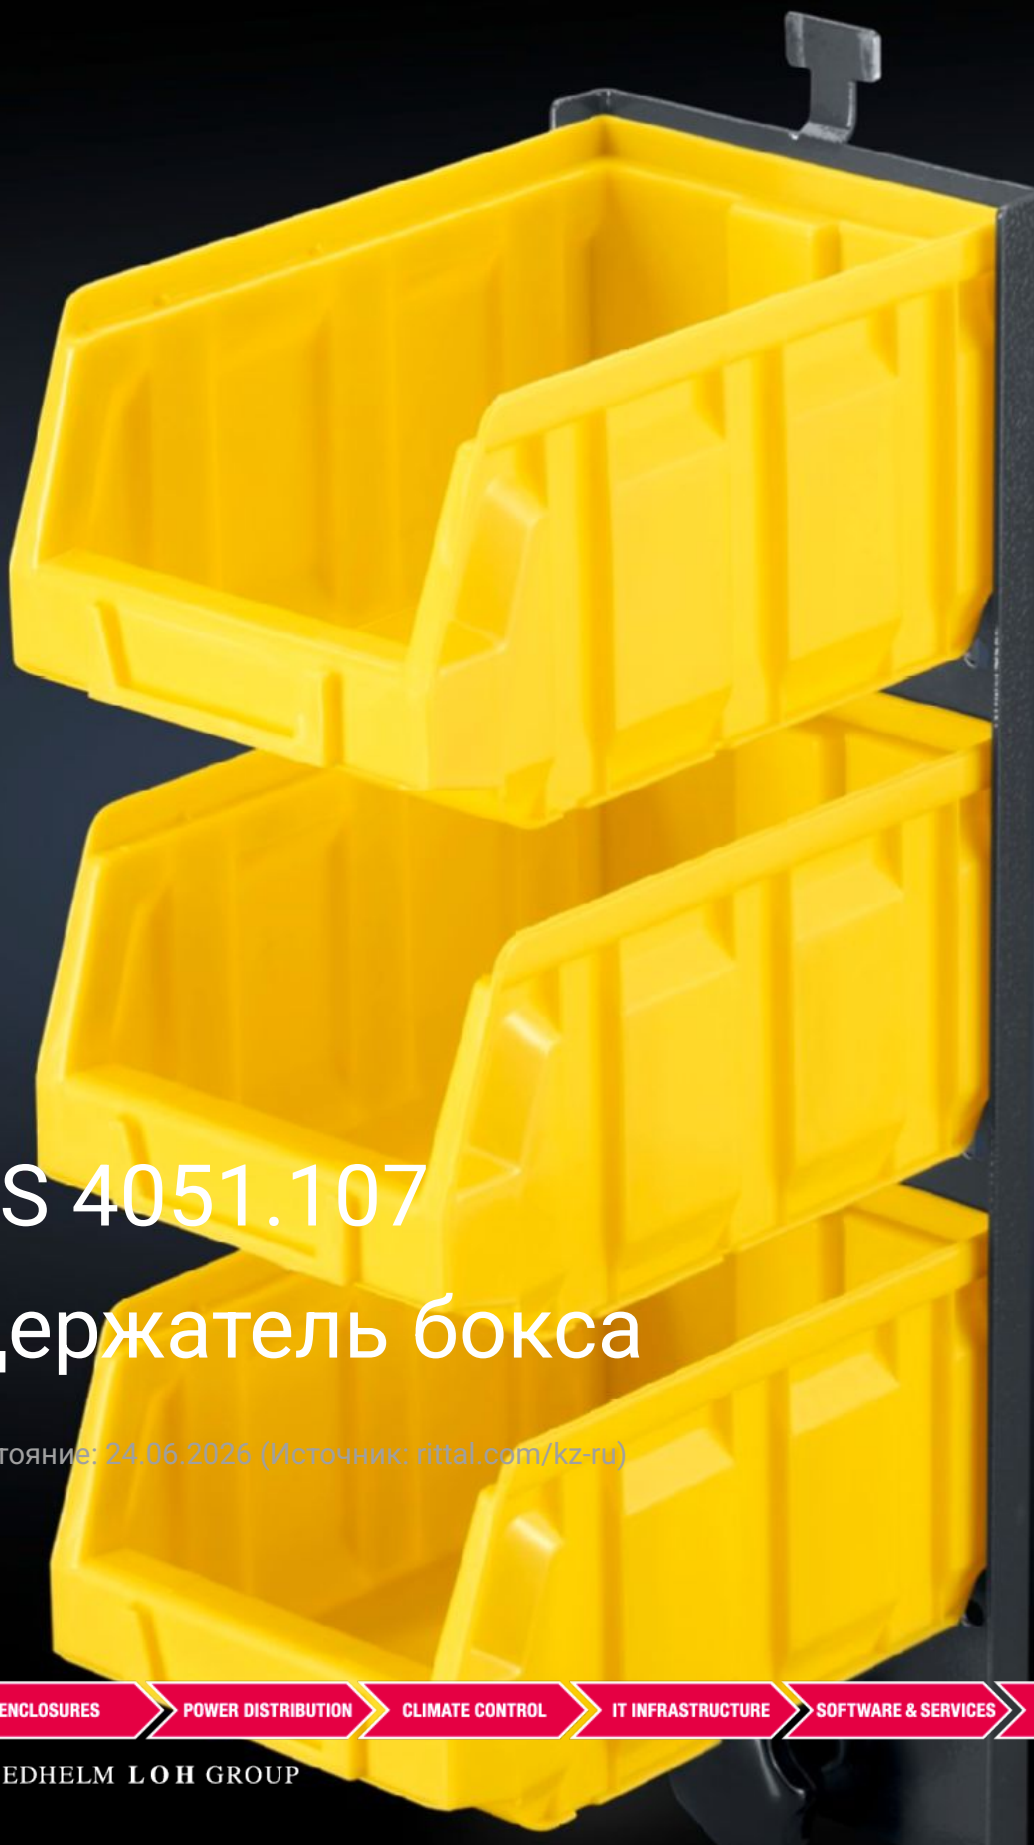

Rittal – The System.

Faster – better – everywhere.

AS 4051.107

Держатель бокса

Состояние: 24.06.2026 (Источник: rittal.com/kz-ru)

ENCLOSURES

POWER DISTRIBUTION

CLIMATE CONTROL

IT INFRASTRUCTURE

SOFTWARE & SERVICES

FRIEDHELM LOH GROUP

AS 4051.107 - Держатель бокса для WS 540

Для крепления к вертикальной крепежной направляющей WS 540 и для хранения мелких деталей и комплектующих.

Функции

Арт. №	AS 4051.107
Описание продукта	Для крепления к вертикальной крепежной направляющей WS 540 и для хранения мелких деталей и комплектующих.
Технические характеристики	Размеры держателя бокса (Ш x В x Г): 110 x 350 x 15 мм Размеры контейнера (Ш x В x Г): 100 x 85 x 160 мм
Материал	Держатель: листовая сталь Контейнер: пластик
Цвет	Держатель: RAL 7016 Контейнер: желтый
Комплект поставки	Держатель бокса 3 контейнера Вкл. крепежный материал
Подходит для арт. №	4051.100
Упаковка	1 шт.
Вес нетто	1 kg