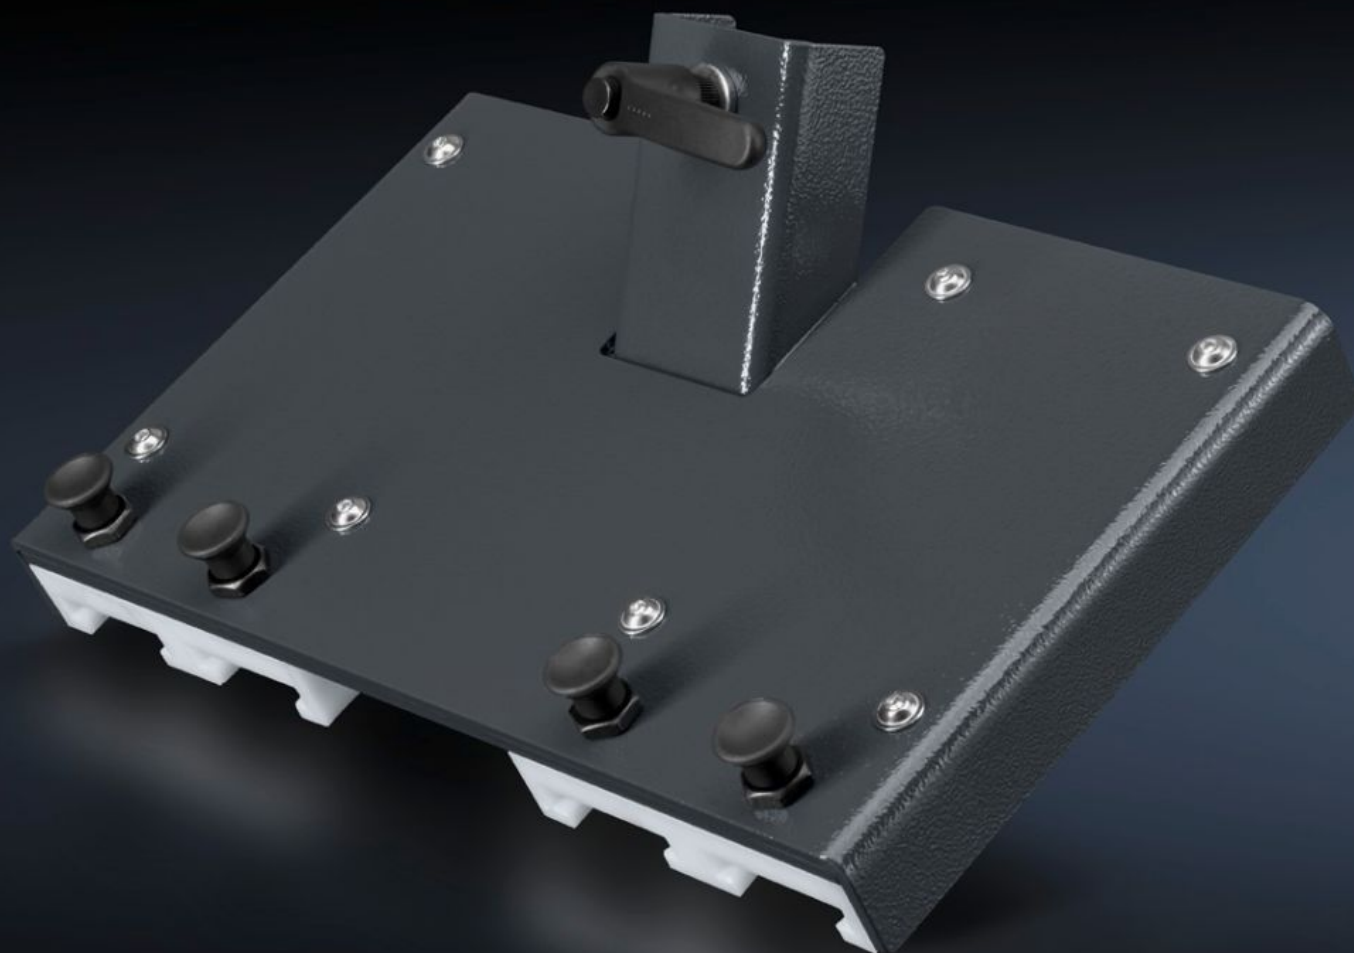

Rittal – The System.

Faster – better – everywhere.

AS 4051.111

Держатель магазина

Состояние: 11.05.2026 (Источник: rittal.com/kz-ru)

ENCLOSURES

POWER DISTRIBUTION

CLIMATE CONTROL

IT INFRASTRUCTURE

SOFTWARE & SERVICES

FRIEDHELM LOH GROUP