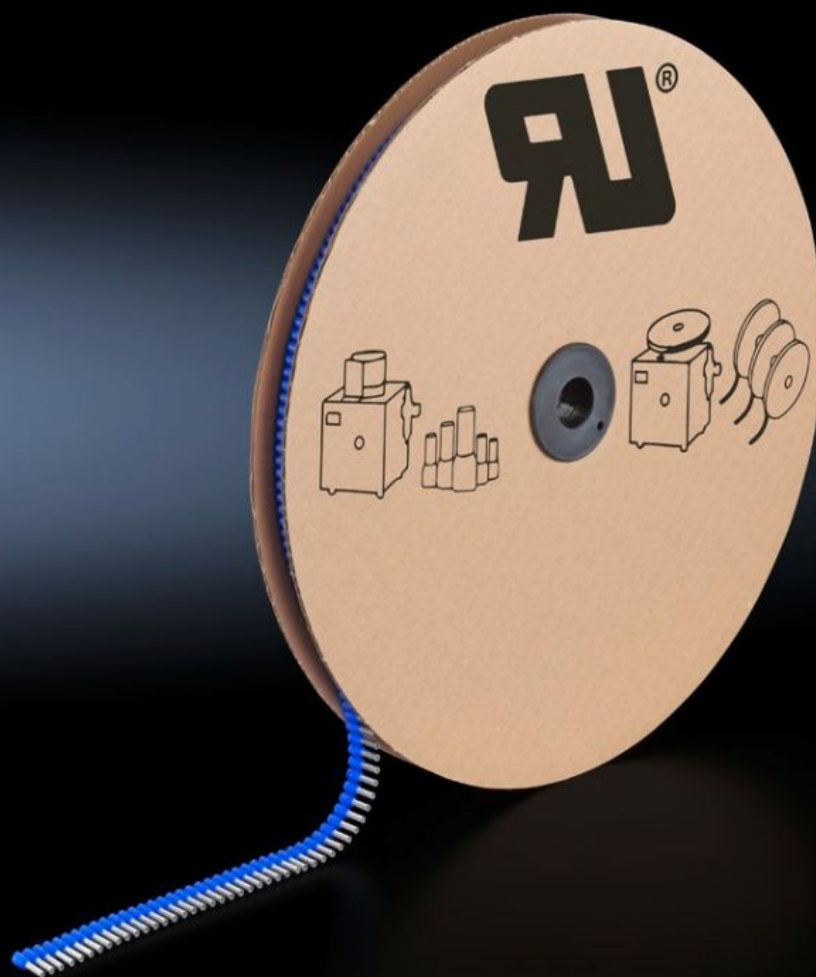

**Rittal – The System.**

Faster – better – everywhere.

**AS 4051.605**

**Кабельный наконечник**

Состояние: 27.06.2026 (Источник: [rittal.com/kz-ru](http://rittal.com/kz-ru))

ENCLOSURES

POWER DISTRIBUTION

CLIMATE CONTROL

# AS 4051.605 - Кабельный наконечник на ленте

С пластиковой изоляционной втулкой.

## Функции

Арт. №	AS 4051.605
Описание продукта	С пластиковой изоляционной втулкой.
Технические характеристики	Термостойкость 105 °С
Материал	Е-Си, гальваническая оцинковка Изоляционная втулка: полипропилен
Цвет	синий
Длина	10 мм
AWG	14
Внутренний диаметр	4,2 мм
Для сечения	2,5 мм <sup>2</sup>
Код цветов DIN	да
Указание	Сертификация UL в сочетании с соответствующими инструментами, например, автоматами для обжима кабеля.
Стандарты	АЕН DIN 46228
Форма поставки	на ленте
Упаковка	3 000 шт.
Вес нетто	3 kg
Код ТНВЭД	85369010
ETIM 9	EC000005
ETIM 8	EC000005
ECLASS 8.0	36659290
Описание продукта	Кабельные наконечники 2,5 мм <sup>2</sup> x 10 мм AWG 14 Кол-во=3 000 шт. Цвет: синий, форма поставки: на ленте (по коду цветов DIN/Rittal)