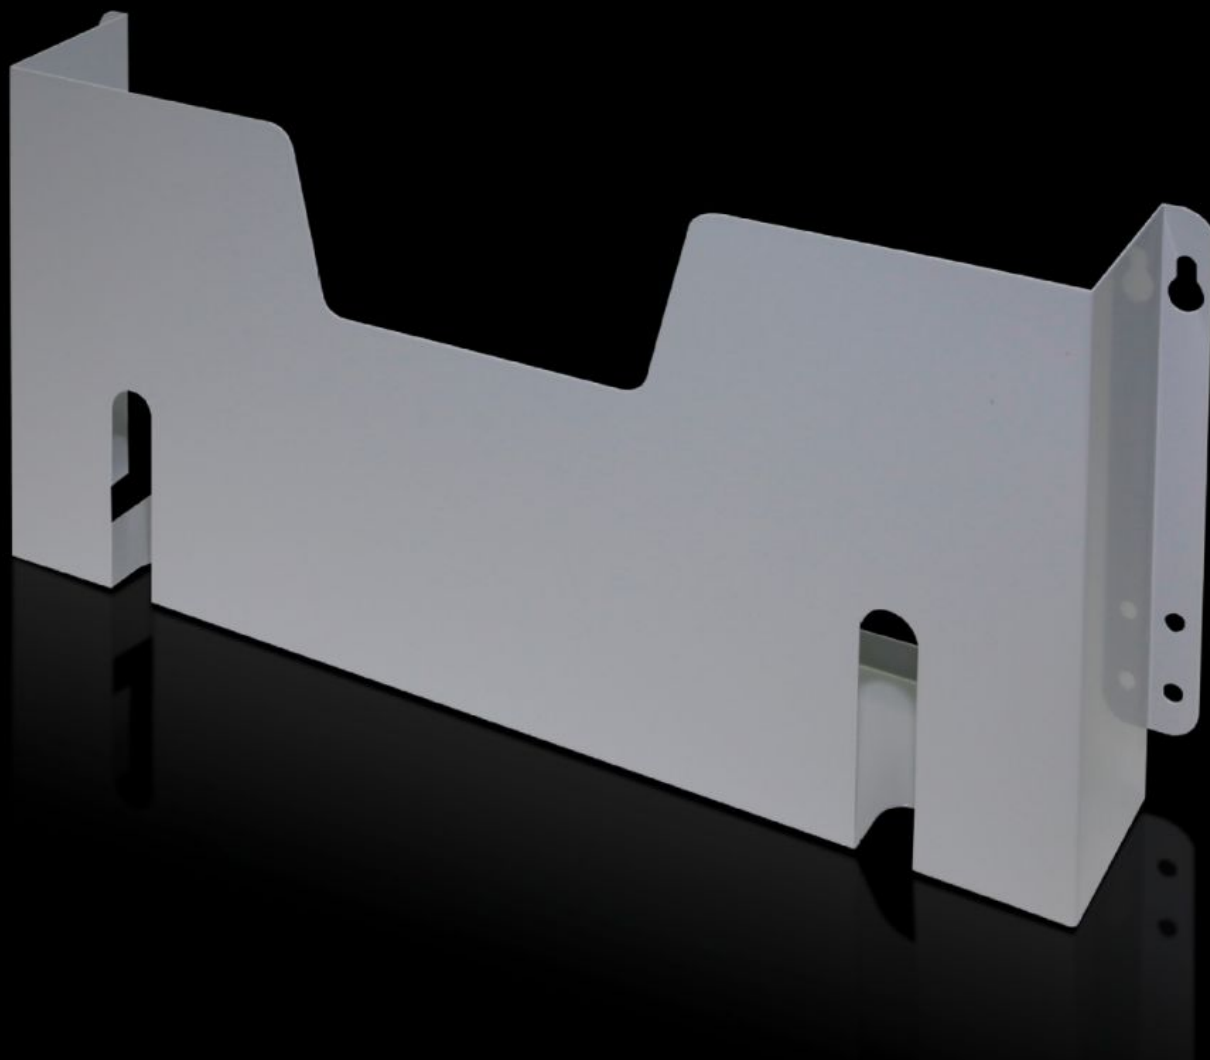

Rittal – The System.

Faster – better – everywhere.

SZ 4116.000

**Карман для документации из
листовой стали**

Состояние: 10.05.2026 (Источник: rittal.com/kz-ru)

ENCLOSURES

POWER DISTRIBUTION

CLIMATE CONTROL

IT INFRASTRUCTURE

SOFTWARE & SERVICES

FRIEDHELM LOH GROUP

SZ 4116.000 - Карман для документации из листовой стали для VX, TS, VX SE, PC, нижней части TP

Для крепления на трубчатой раме двери на любой высоте.

Функции

Арт. №	SZ 4116.000
Описание продукта	Для крепления на трубчатой раме двери на любой высоте.
Цвет	RAL 7035
Комплект поставки	Вкл. крепежный материал
Высота в свету	210 мм
Ширина в свету	455 мм
Подходит для ширины двери	600 мм
Размер	Глубина: 90 мм
Упаковка	1 шт.
Вес нетто	1,034 kg
Gross weight	1,24 kg
Код ТНВЭД	73269098
ETIM 9	EC000317
ETIM 8	EC000317
ECLASS 8.0	27189267
Описание продукта	PS карман для документации, для VX, TS, CM, SE, PC, нижней части TP, листовая сталь, для ширины двери: 600 мм, Г: 90 мм