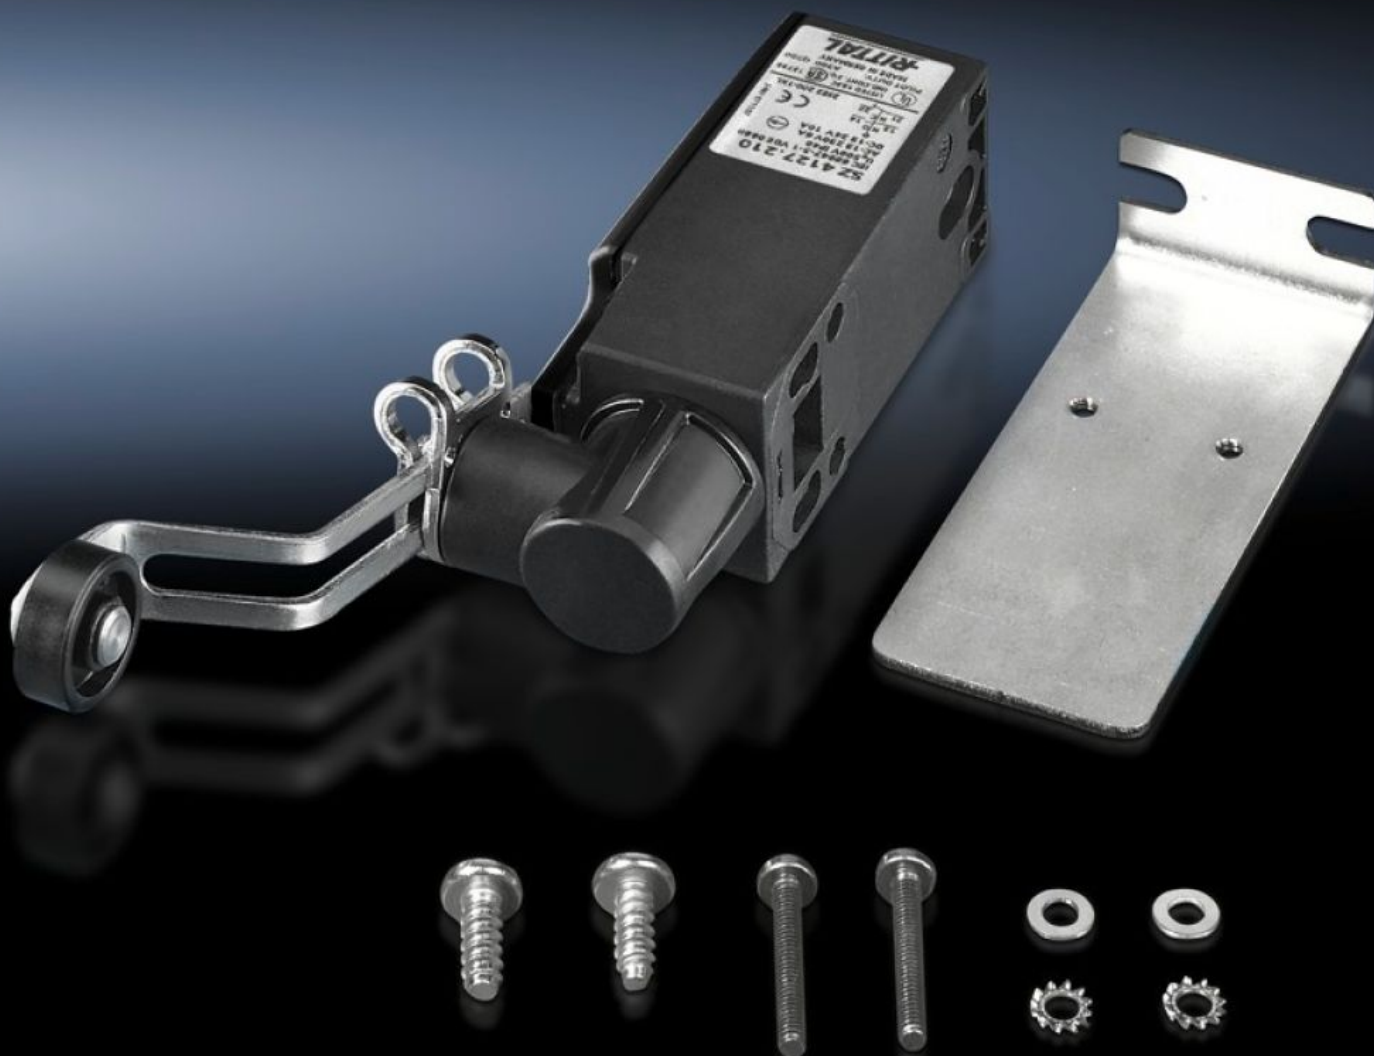

Rittal – The System.

Faster – better – everywhere.

SZ 4127.210

Концевой выключатель двери

Состояние: 11.05.2026 (Источник: rittal.com/kz-ru)

ENCLOSURES

POWER DISTRIBUTION

CLIMATE CONTROL

IT INFRASTRUCTURE

SOFTWARE & SERVICES

FRIEDHELM LOH GROUP