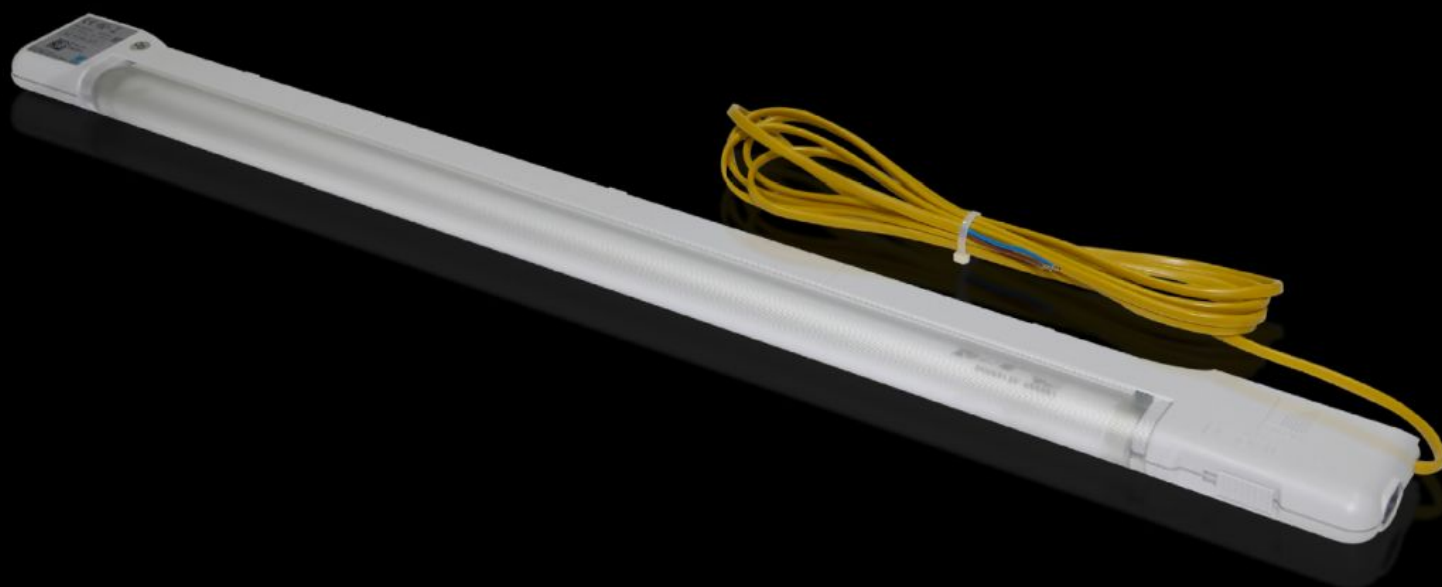

**Rittal – The System.**

Faster – better – everywhere.

**SZ 4140.020**

**Компактный светильник**

Состояние: 03.04.2026 (Источник: [rittal.com/kz-ru](http://rittal.com/kz-ru))

ENCLOSURES

POWER DISTRIBUTION

CLIMATE CONTROL

# SZ 4140.020 - Компактный светильник

Компактный светильник - тонкий и экономящий место светильник для применения в распределительном шкафу

## Функции

Арт. №	SZ 4140.020
Преимущества	<p>Компактней: высота и глубина меньше примерно на 50 %.</p> <p>Таким образом, данный светильник занимает на 75 % меньше пространства по сравнению со стандартными светильниками</p> <p>Быстрее: универсальное быстросъемное крепление на перфорацию TS при помощи зажимов, винтов или сильного магнита (опционально). Просто вставить сбоку или сзади, смонтировать светильник – готово</p> <p>Подключение концевого выключателя двери через 2-полюсный штекер</p> <p>Прозрачный кожух лампы, с внутренними ребрами</p>
Цвет	Эквивалент RAL 7035
Комплект поставки	<p>Компактный светильник с зажимами и винтовым креплением</p> <p>Лампа</p> <p>Кожух лампы</p> <p>Кабель подключения</p> <p>Вкл. крепежный материал</p>

## Функции

Указание к арт. №	Отвод кабеля через возможен через заднюю сторону
Размер	Ширина: 705 мм Высота: 59 мм Глубина: 24 мм
Диапазон рабочих температур	-15 °С...45 °С
OUT_RATED_CURRENT_110_60	0,149 - 0,216 А
Номинальный ток	0,073 - 0,127 А
Диапазон температур хранения	-20 °С...70 °С
Номинальное рабочее напряжение	100 В - 240 В, 1~, 50 Гц/60 Гц
Степень защиты IP согл. МЭК 60529	IP 20
Упаковка	1 шт.
Вес нетто	0,6 kg
Gross weight	0,62 kg
Код ТНВЭД	94054990
ECLASS 8.0	27189241
Описание продукта	SZ компактный светильник, ШВГ: 705x59x24 мм, 14 Вт, 100-240 В, 50/60 Гц, встроенный переключатель вкл/откл/концевой выключатель, ENEC