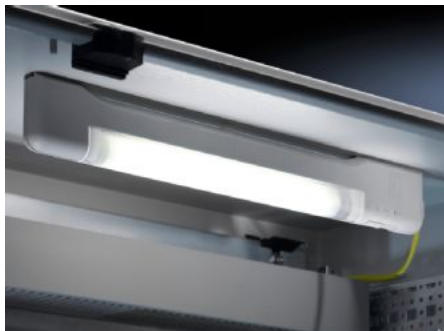

IT INFRASTRUCTURE

SOFTWARE & SERVICES

FRIEDHELM LOH GROUP

SZ 4140.210 - Компактный светильник

Компактный светильник - тонкий и экономящий место светильник для применения в распределительном шкафу

Функции

Арт. №	SZ 4140.210
Преимущества	<p>Компактней: высота и глубина меньше примерно на 50 %.</p> <p>Таким образом, данный светильник занимает на 75 % меньше пространства по сравнению со стандартными светильниками</p> <p>Быстрее: универсальное быстросъемное крепление на перфорацию TS при помощи зажимов, винтов или сильного магнита (опционально). Просто вставить сбоку или сзади, смонтировать светильник – готово</p> <p>Подключение концевого выключателя двери через 2-полюсный штекер</p> <p>Прозрачный кожух лампы, с внутренними ребрами</p>
Цвет	Эквивалент RAL 7035
Комплект поставки	<p>Компактный светильник с зажимами и винтовым креплением</p> <p>Лампа</p> <p>Кожух лампы</p> <p>Кабель подключения</p> <p>Вкл. крепежный материал</p>