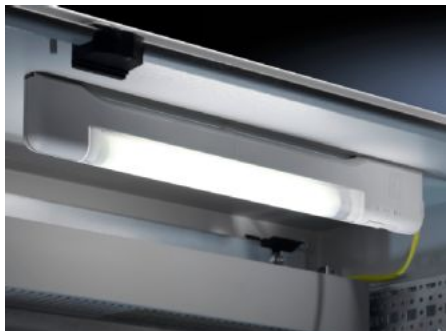

SZ 4140.220 - Компактный светильник

Компактный светильник - тонкий и экономящий место светильник для применения в распределительном шкафу

Функции

Арт. №	SZ 4140.220
Преимущества	Компактней: высота и глубина меньше примерно на 50 %. Таким образом, данный светильник занимает на 75 % меньше пространства по сравнению со стандартными светильниками Быстрее: универсальное быстросъемное крепление на перфорацию TS при помощи зажимов, винтов или сильного магнита (опционально). Просто вставить сбоку или сзади, смонтировать светильник – готово Подключение концевого выключателя двери через 2-полюсный штекер Прозрачный кожух лампы, с внутренними ребрами
Цвет	Эквивалент RAL 7035
Комплект поставки	Компактный светильник с зажимами и винтовым креплением Лампа Кожух лампы Кабель подключения Вкл. крепежный материал