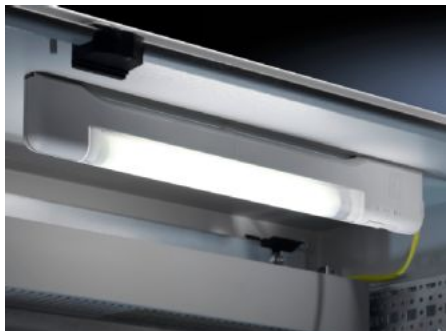

IT INFRASTRUCTURE

SOFTWARE & SERVICES

FRIEDHELM LOH GROUP

SZ 4140.220 - Компактный светильник

Компактный светильник - тонкий и экономящий место светильник для применения в распределительном шкафу

Функции

Арт. №	SZ 4140.220
Преимущества	<p>Компактней: высота и глубина меньше примерно на 50 %.</p> <p>Таким образом, данный светильник занимает на 75 % меньше пространства по сравнению со стандартными светильниками</p> <p>Быстрее: универсальное быстросъемное крепление на перфорацию TS при помощи зажимов, винтов или сильного магнита (опционально). Просто вставить сбоку или сзади, смонтировать светильник – готово</p> <p>Подключение концевого выключателя двери через 2-полюсный штекер</p> <p>Прозрачный кожух лампы, с внутренними ребрами</p>
Цвет	Эквивалент RAL 7035
Комплект поставки	<p>Компактный светильник с зажимами и винтовым креплением</p> <p>Лампа</p> <p>Кожух лампы</p> <p>Кабель подключения</p> <p>Вкл. крепежный материал</p>