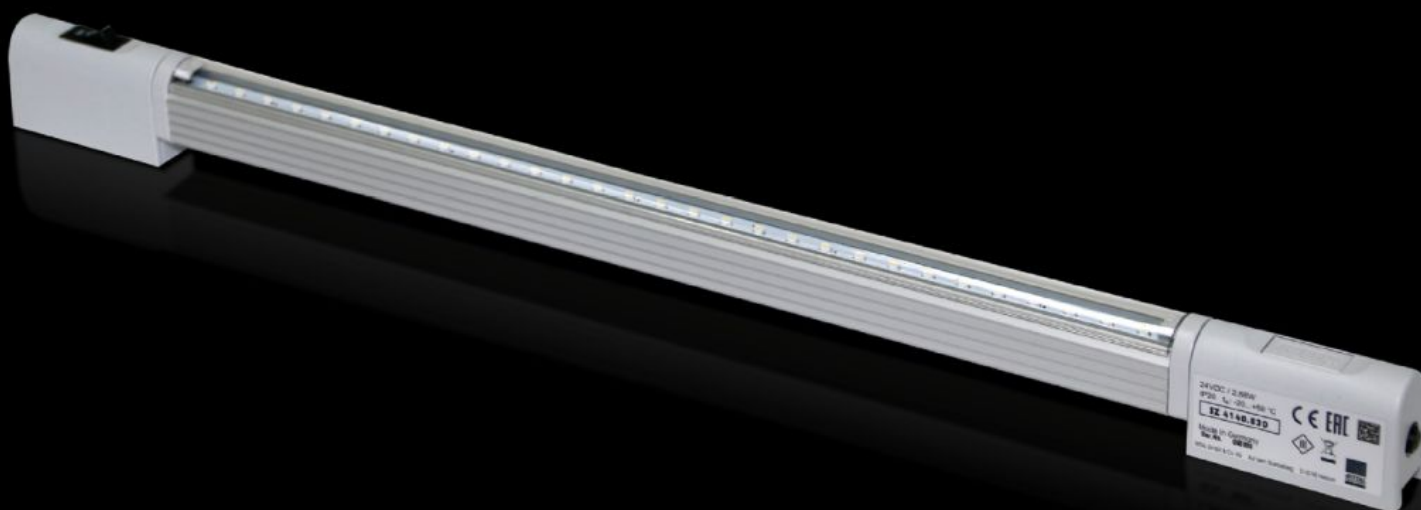

Rittal – The System.

Faster – better – everywhere.

SZ 4140.830

Светильник на светодиодах КОМПАКТНЫЙ

Состояние: 14.05.2026 (Источник: rittal.com/kz-ru)

ENCLOSURES

POWER DISTRIBUTION

CLIMATE CONTROL

IT INFRASTRUCTURE

SOFTWARE & SERVICES

FRIEDHELM LOH GROUP